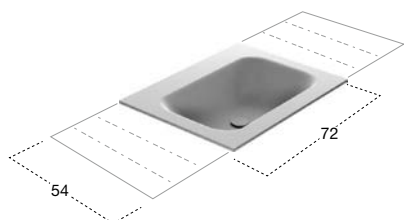

Art. SEGN072

+

Art. CR154 - CR254 - CR354