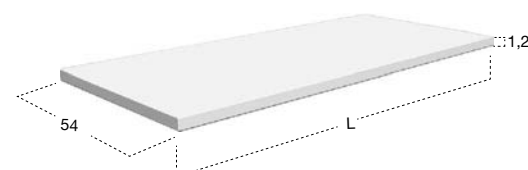

TOP
TOPS

Per collezione / For collection				
ORMA - ATELIER - BESPOKE - PIANA - LUNARIA				
H	P	L		art.
1,2	54	da / from 72	a / to 299,4	CR154 + SEGN072
	54	da / from 90	a / to 299,4	CR154 + SEGN090

Per collezione / For collection				
PANTA REI				
H	P	L		art.
1,2	54	da / from 72	a / to 216	CR254 + SEGN072
	54	da / from 90	a / to 216	CR254 + SEGN090

Per collezione / For collection				
PLANETA				
H	P	L		art.
1,2	54	da / from 72	a / to 216	CR354 + SEGN072
	54	da / from 90	a / to 216	CR354 + SEGN090

Top con lavabo integrato in Corian spessore 12 mm, completo di piletta con scarico libero e raccordo per sifone.
N.B. solo per porta lavabi H 37,5 e H 50 cm. Nei porta lavabi H 37,5 è possibile inserire solo sifone art. MICRO.

Top with integrated sink completely in Corian 12 mm thick, with drain pipe fitting and open plug.
P.S. only for sink units cm 37,5 and 50 H. In sink units cm 37,5 H it is only possible to use siphon art. MICRO.

+

Art. CR154 - CR254 - CR354