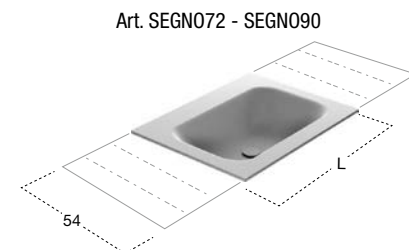

TOP
TOPS

Per collezione / For collection				
ORMA - ATELIER - BESPOKE - PIANA - LUNARIA				
H	P	L		art.
1,2	54	da / from 72	a / to 299,4	CR154 + SEGN072
	54	da / from 90	a / to 299,4	CR154 + SEGN090

Per collezione / For collection				
PANTA REI				
H	P	L		art.
1,2	54	da / from 72	a / to 216	CR254 + SEGN072
	54	da / from 90	a / to 216	CR254 + SEGN090

Per collezione / For collection				
PLANETA				
H	P	L		art.
1,2	54	da / from 72	a / to 216	CR354 + SEGN072
	54	da / from 90	a / to 216	CR354 + SEGN090

Top con lavabo integrato in Corian spessore 12 mm, completo di piletta con scarico libero e raccordo per sifone.
N.B. solo per porta lavabi H 37,5 e H 50 cm. Nei porta lavabi H 37,5 è possibile inserire solo sifone art. MICRO.

Top with integrated sink completely in Corian 12 mm thick, with drain pipe fitting and open plug.
P.S. only for sink units cm 37,5 and 50 H. In sink units cm 37,5 H it is only possible to use siphon art. MICRO.

Per collezione / For collection

PLANETA

art.

H	P	L
1,2	54	da / from 144 a / to 216

CR354 + n° 2 SEGN072

Top con doppio lavabo integrato in Corian spessore 12 mm, completo di piletta con scarico libero e raccordo per sifone.