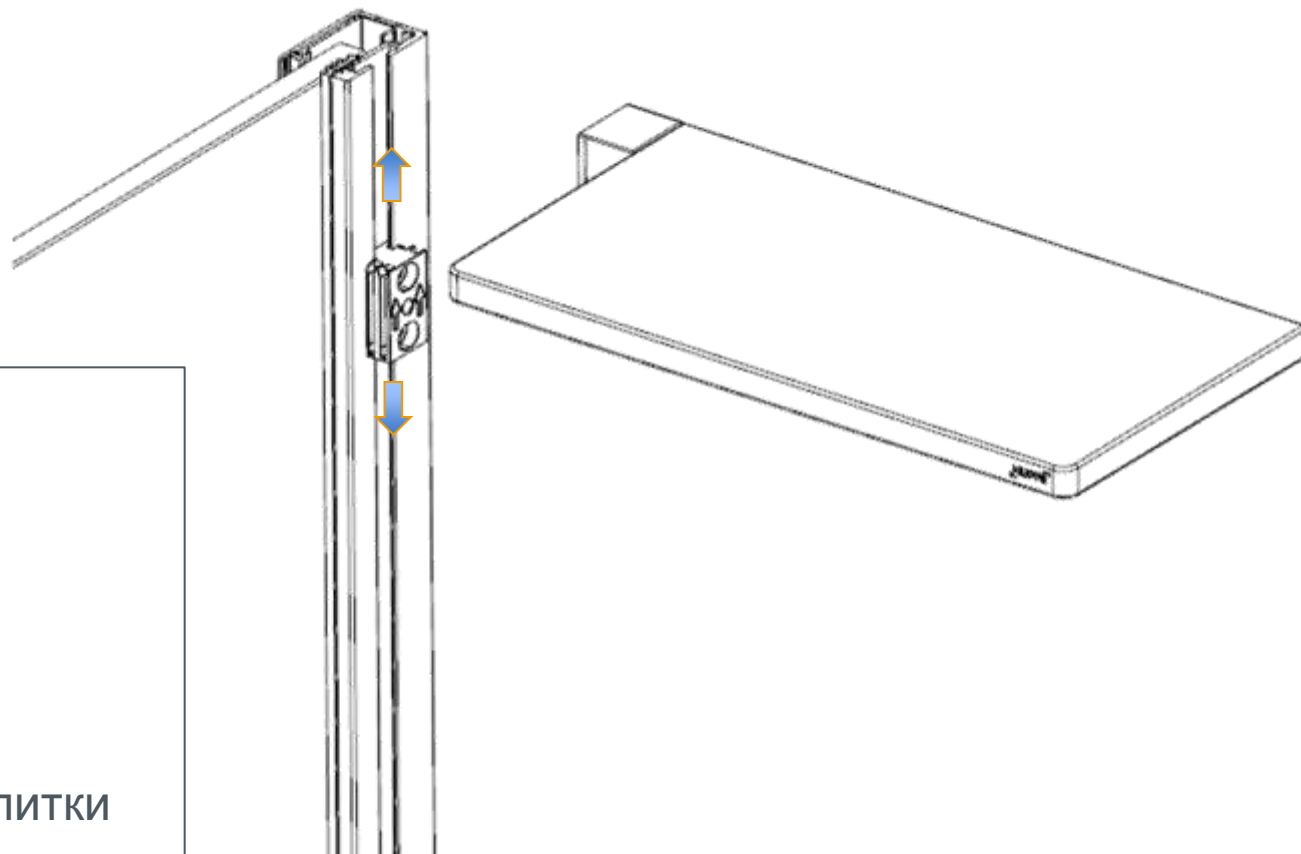

Возможность регулировка высоты. Конечным клиентам не нужно напрямую определять положение или количество принадлежностей. Таким образом, аксессуары могут быть адаптированы, дополнены или заменены друг на друга даже через месяцы или годы после монтажа.

- Без сверления
- Без повреждения плитки