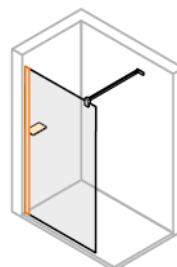

Kit для 8 мм боковой стенки, отдельно
вкл. tablet