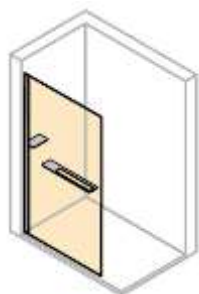

4-угольная

Боковая стенка, отдельно 10 мм