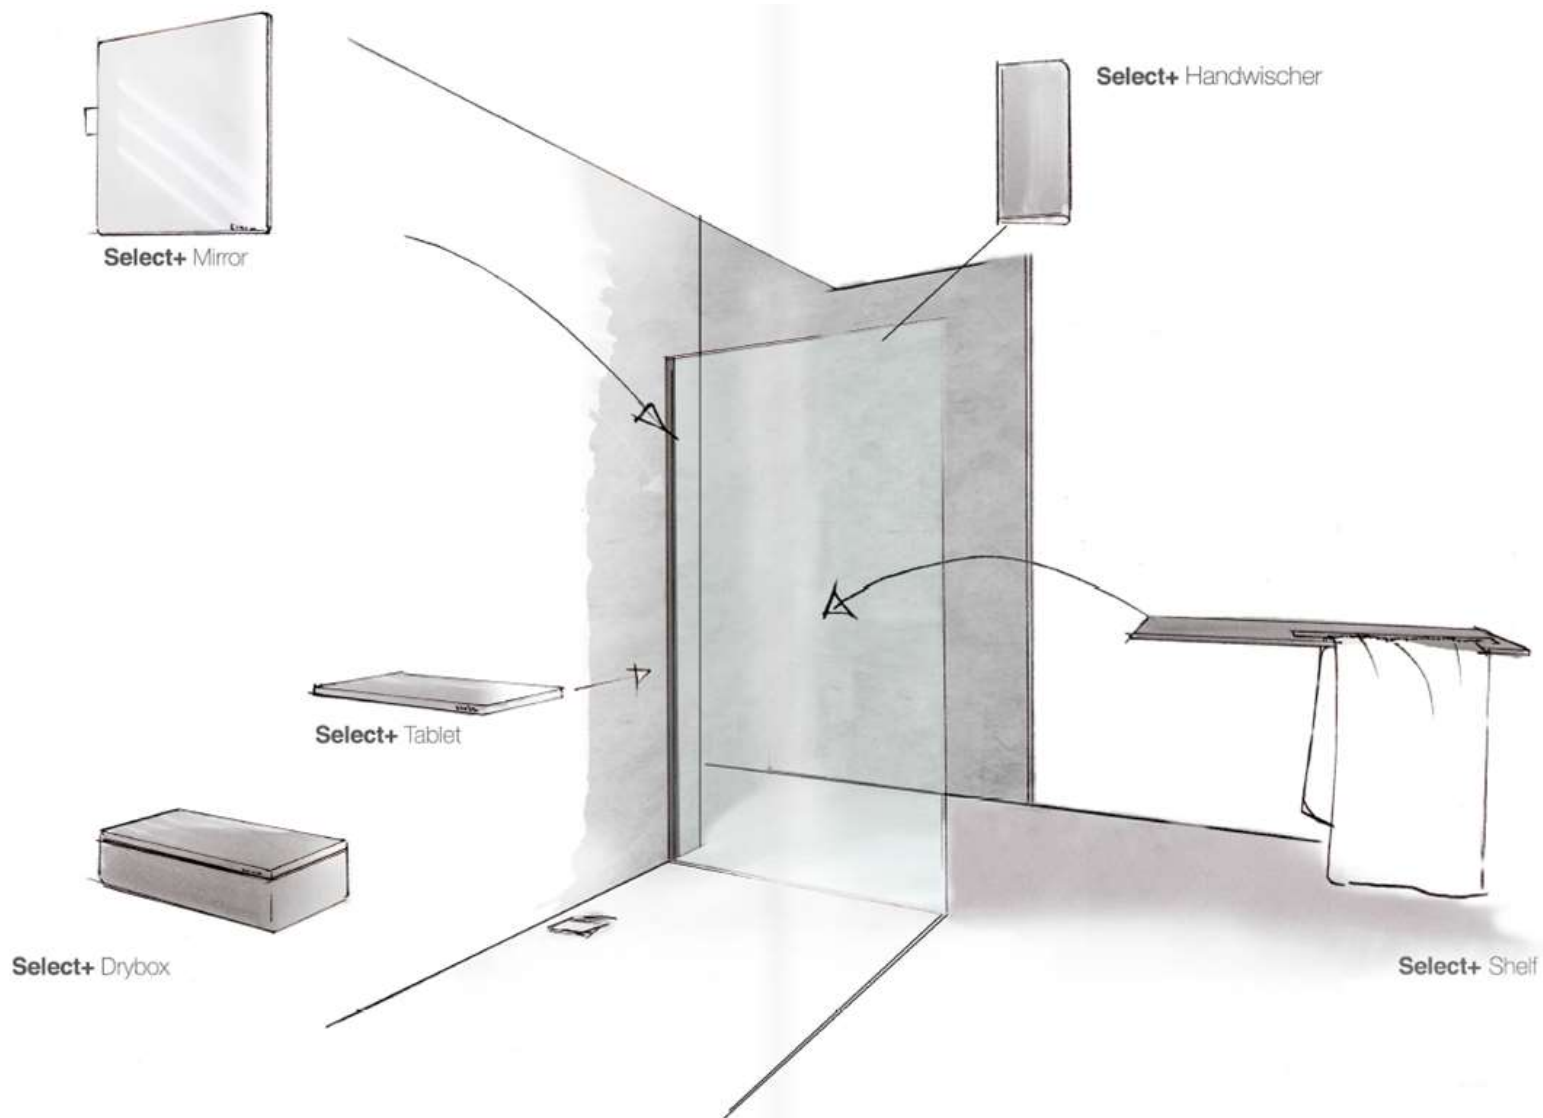

В отличие от традиционных производителей аксессуаров, аксессуары Select + не привинчиваются к стене, а фиксируются благодаря **профилю в канале Select +** или прикрепляются непосредственно к стеклу.