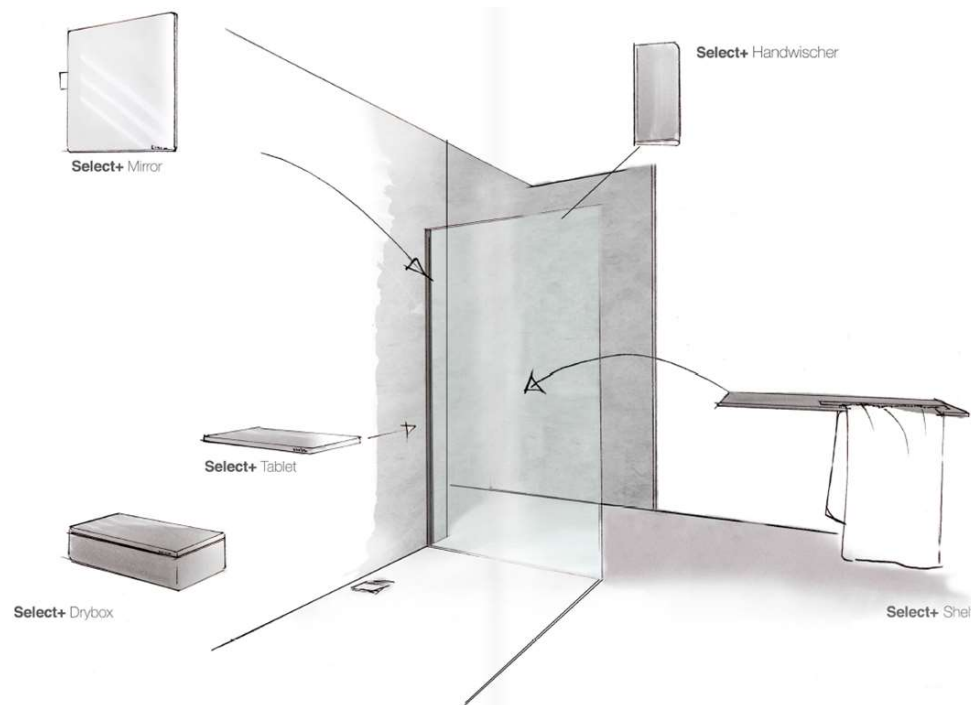

Клиенты могут выбирать **различные аксессуары** в соответствии со своими индивидуальными потребностями.

Аксессуары придают душевой зоне совершенно **новую функциональность**.