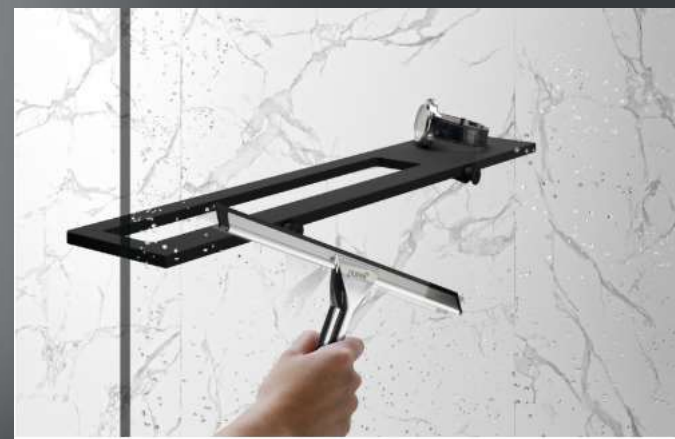

## Select+ Mirror

Поворотное зеркало с регулировкой

Матовое серебро

Black Edition

Детали продукта

HÜPPE Select+

## Select+ Shower Shelf

2в1 Полотенцедержатель с полочкой

Матовое серебро

Black Edition

## Select+ Shower board

Запатентованная технология зажима :  
Система хранения для последующей установки в  
боковых стенках Walk-in 6/8 мм

Матовое серебро

Black Edition