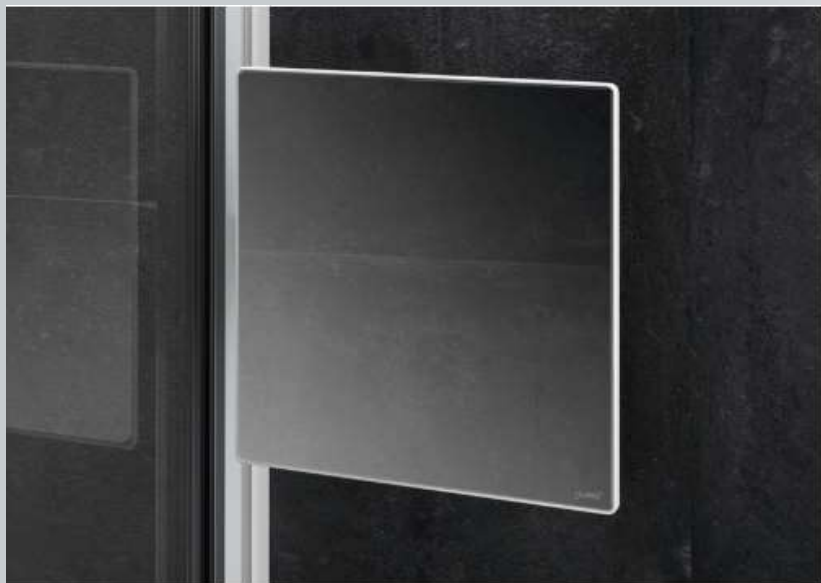

Детали продукта

HÜPPE Select+

Select+ Mirror

Поворотное зеркало с регулировкой

Матовое серебро

Black Edition