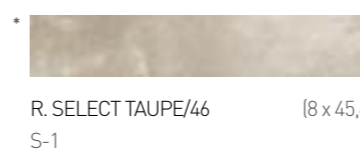

PORCELAIN

SELECT BEIGE/46 [45,6x 45,6]
D-4 MOHS 6 CLASE 1 R-9

SELECT BEIGE/20x40 [20 x 40]
D-14

SELECT BEIGE DEC/20x40 [20 x 40]
D-9

R. SELECT BEIGE/46 [8 x 45,6]
S-1

PORCELAIN

SELECT BEIGE/20X40 SELECT BEIGE DEC/20X40 SELECT BEIGE/46 SELECT TAUPE/20X40 SELECT TAUPE DEC/20X40

SELECT TAUPE/46 [45,6x 45,6]
D-4 MOHS 6 CLASE 1 R-9

SELECT TAUPE/20x40 [20 x 40]
D-14

SELECT TAUPE DEC/20x40 [20 x 40]
D-9

R. SELECT TAUPE/46 [8 x 45,6]
S-1

PORCELAIN

SELECT GREY/46 [45,6x 45,6]
D-4 MOHS 6 CLASE 1 R-9