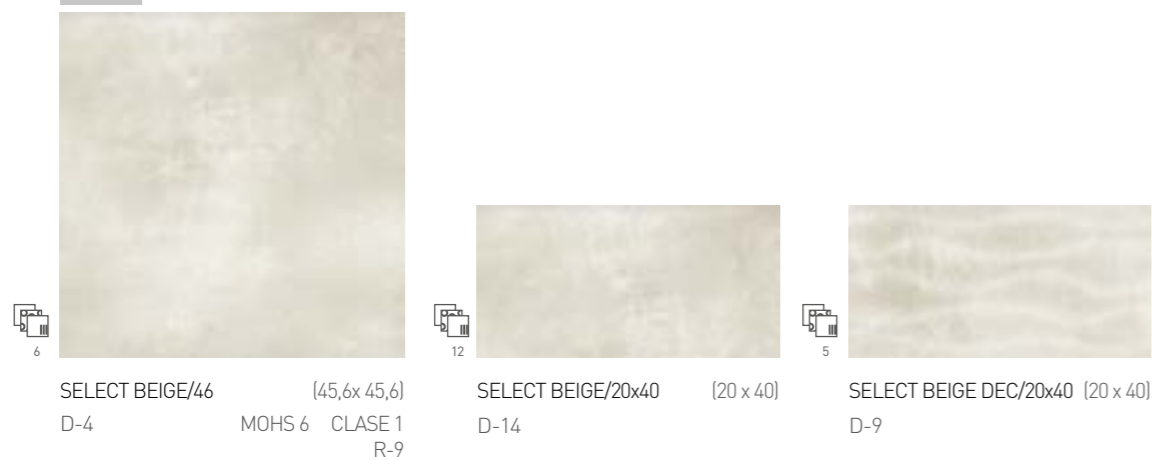

PORCELAIN

SELECT BEIGE/46 [45,6x 45,6]
D-4 MOHS 6 CLASE 1 R-9

SELECT BEIGE/20x40 [20 x 40]
D-14

SELECT BEIGE DEC/20x40 [20 x 40]
D-9

R. SELECT BEIGE/46 [8 x 45,6]
S-1

PORCELAIN

SELECT BEIGE/20X40 SELECT BEIGE DEC/20X40 SELECT BEIGE/46 SELECT TAUPE/20X40 SELECT TAUPE DEC/20X40

SELECT TAUPE/46 [45,6x 45,6]
D-4 MOHS 6 CLASE 1 R-9

SELECT TAUPE/20x40 [20 x 40]
D-14

SELECT TAUPE DEC/20x40 [20 x 40]
D-9

R. SELECT TAUPE/46 [8 x 45,6]
S-1

PORCELAIN

SELECT GREY/46 [45,6x 45,6]
D-4 MOHS 6 CLASE 1 R-9

SELECT GREY/20x40 [20 x 40]
D-14

SELECT GREY DEC/20x40 [20 x 40]
D-9

R. SELECT GREY/46 [8 x 45,6]
S-1

PORCELAIN

SELECT WHITE/46 [45,6x 45,6]
D-4 MOHS 6 CLASE 1 R-9

SELECT WHITE/20x40 [20 x 40]
D-14

SELECT WHITE DEC/20x40 [20 x 40]
D-9

R. SELECT WHITE/46 [8 x 45,6]
S-1

SELECT GREY/46 SELECT GREY/20x40 SELECT WHITE DEC/20x40 SELECT WHITE/20x40

* Rodapié en gres de pasta roja. Red body skirting.