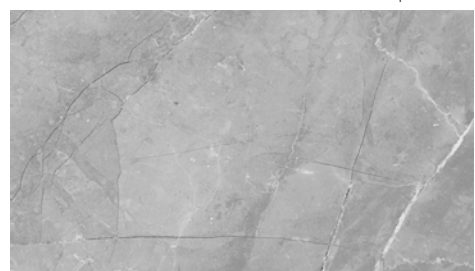

revestimiento pasta roja / red body wall tile /
faïences pâte rouge / Rotscherbige wandfliesen

formatos / size / formats / formate

sener crema

sener perla

sener gold

sener gris

rlv sener crema

rlv sener perla

dc sener crema

dc sener gris

pavimento coordinado / coordinated floor tile / chaussée coordonnée / koordinierte Fahrbahn

Crema

Perla

Gold

Gris

Reness
60,8 x 60,8