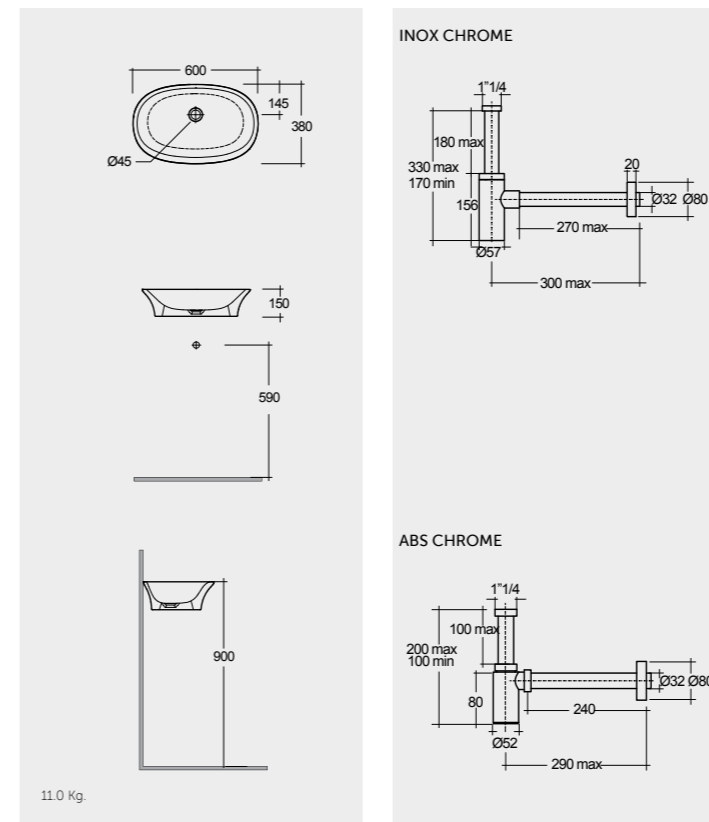

55 CM
SENFS5501AWHA

Models | Modelli | Modèles | Modelos | Modelle | Модели

65 CM
SENWB6501AWHA

60 CM
SENWB6001AWHA

55 CM
SENWB5501AWHA

50 CM
SENWB5001AWHA

Measurements | Misure | Dimensions | Medidas | Abmessungen | Размеры

Note | Nota | Remarque | Notas | Hinweis | Примечание

All dimensions in mm tolerance $\pm 5\%$ for below 200mm and $\pm 3\%$ for above 200mm | Tutte le dimensioni hanno una tolleranza di $\pm 5\%$ mm al di sotto dei 200mm e di $\pm 3\%$ mm al di sopra dei 200mm | Toutes les dimensions en mm tolérance $\pm 5\%$ pour moins de 200mm et $\pm 3\%$ pour plus de 200mm | Todas las medidas en mm con tolerancia de 5% para menos de 200mm y 3% para más de 200mm | Alle Abmessungen in mm, Toleranz $\pm 5\%$ für unter 200mm, und $\pm 3\%$ für über 200mm | Все размеры указаны в мм, погрешность $\pm 5\%$ ниже 200 мм и $\pm 3\%$ выше 200 мм

Models | Modelli | Modèles | Modelos | Modelle | Модели

60 CM
SENCT6000AWHA

FOR WASH BASIN
INOX CHROME : BTRWBSST001
ABS CHROME : BTRWBABS002

Inspectionable

Measurements | Misure | Dimensions | Medidas | Abmessungen | Размеры

Models | Modelli | Modèles | Modelos | Modelle | Модели

65 CM
SENWB6601AWHA

H 90 CM
VN0102AWHA

VN0401AWHA

FOR WASH BASIN
INOX CHROME : BTRWBSST001
ABS CHROME : BTRWBABS002

Suitable Only for Wash Basin : SENWB65