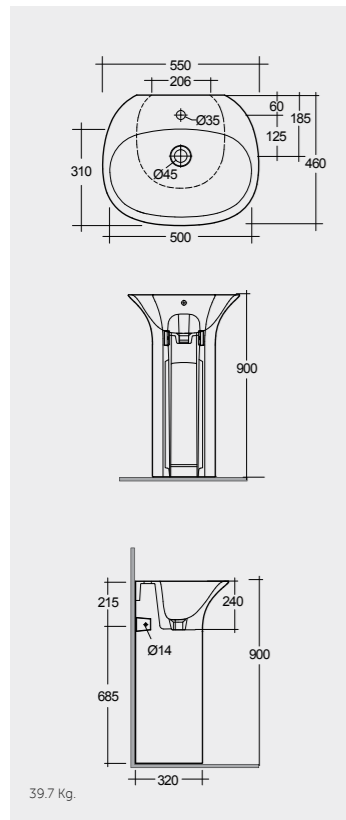

Measurements | Misure | Dimensions | Medidas | Abmessungen | Размеры