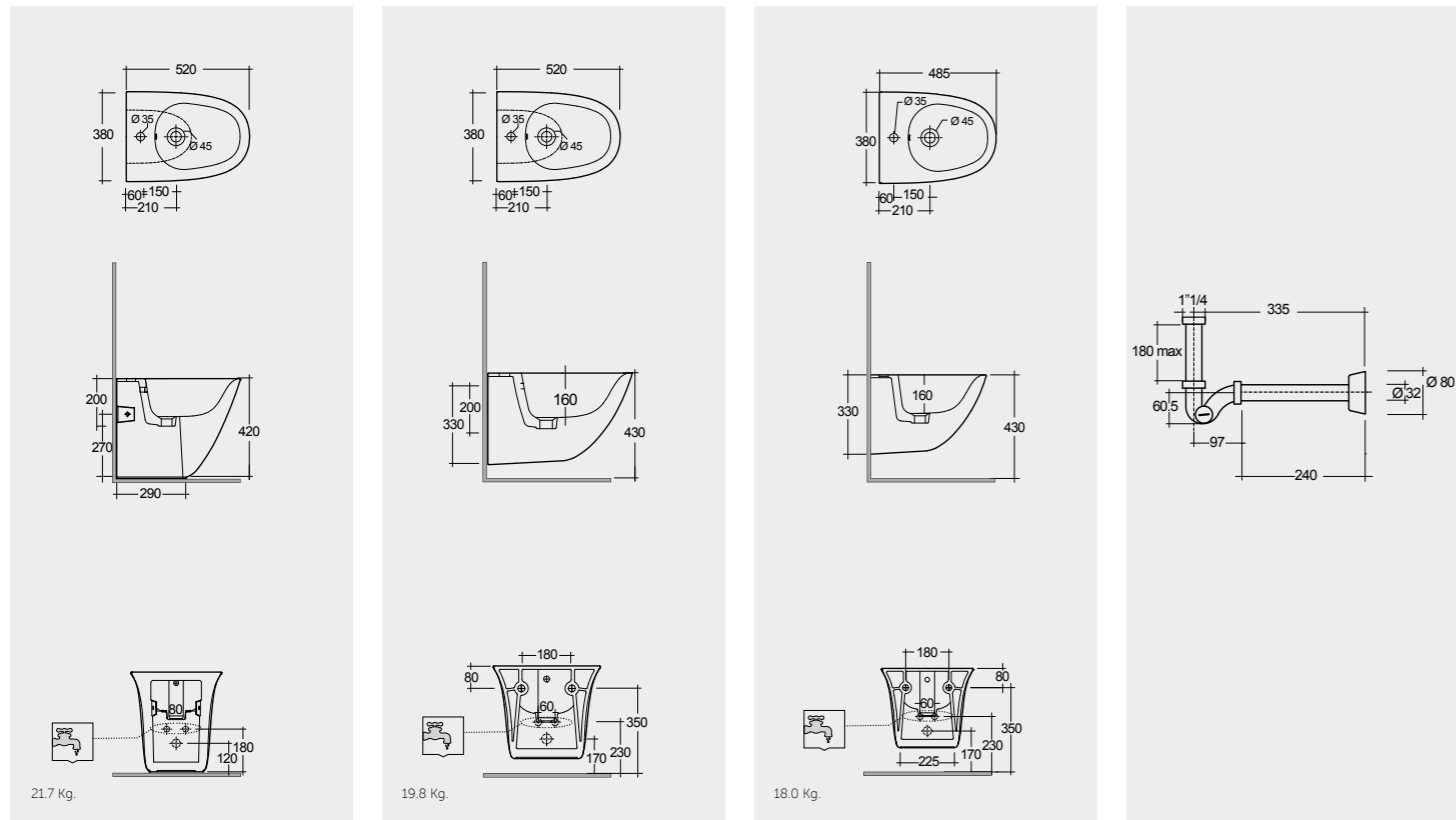

52 CM
SENBD2101AWHA

Hidden Fixations

48 CM
SENBD2104AWHA

Hidden Fixations

FOR BIDET
PP WHITE : BTRBDPPR011
ABS CHROME : BTRBDABS010

Inspectionable

Measurements | Misure | Dimensions | Medidas | Abmessungen | Размеры