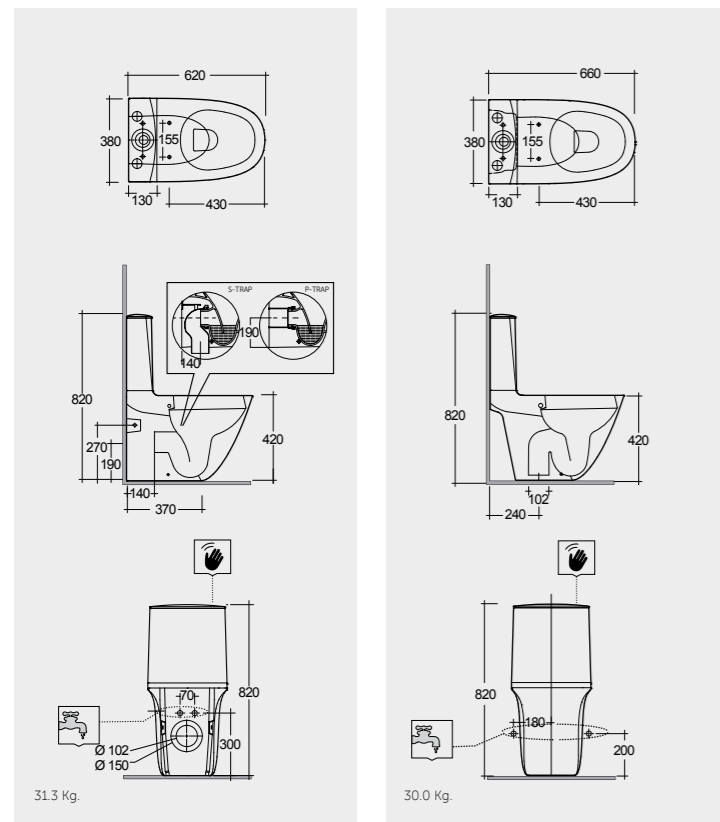

Models | Modelli | Modèles | Modelos | Modelle | Модели

62 CM
SENWC1146AWHA
SENWT1805AWHA

Hidden Fixations
Comfort Height 42 CM

66 CM
SENWC1045AWHA
SENWT1805AWHA

Back Open
Comfort Height 42 CM

Measurements | Misure | Dimensions | Medidas | Abmessungen | Размеры