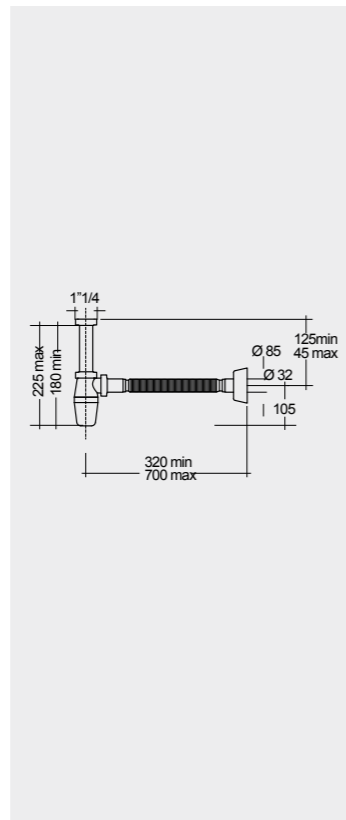

Measurements | Misure | Dimensions | Medidas | Abmessungen | Размеры