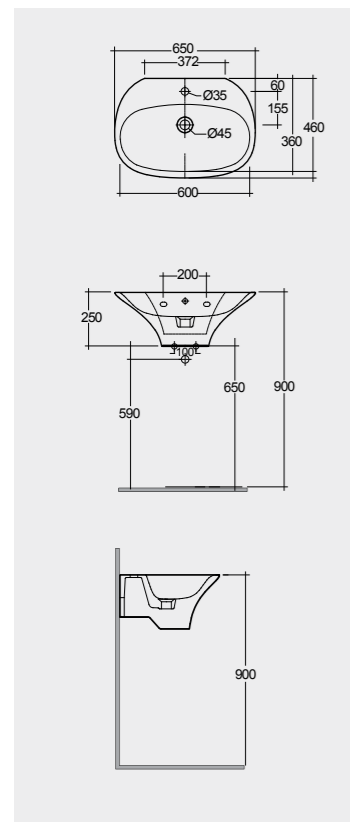

55 CM
SENFS5501AWHA

Models | Modelli | Modèles | Modelos | Modelle | Модели

65 CM
SENWB6501AWHA

60 CM
SENWB6001AWHA

55 CM
SENWB5501AWHA

50 CM
SENWB5001AWHA

Measurements | Misure | Dimensions | Medidas | Abmessungen | Размеры

Note | Nota | Remarque | Notas | Hinweis | Примечание

All dimensions in mm tolerance $\pm 5\%$ for below 200mm and $\pm 3\%$ for above 200mm | Tutte le dimensioni hanno una tolleranza di $\pm 5\%$ mm al di sotto dei 200mm e di $\pm 3\%$ mm al di sopra dei 200mm | Toutes les dimensions en mm tolérance $\pm 5\%$ pour moins de 200mm et $\pm 3\%$ pour plus de 200mm | Todas las medidas en mm con tolerancia de 5% para menos de 200mm y 3% para más de 200mm | Alle Abmessungen in mm, Toleranz $\pm 5\%$ für unter 200mm, und $\pm 3\%$ für über 200mm | Все размеры указаны в мм, погрешность $\pm 5\%$ ниже 200 мм и $\pm 3\%$ выше 200 мм

Models | Modelli | Modèles | Modelos | Modelle | Модели

65 CM
SENWB6601AWHA

H 90 CM
VN0102AWHA

VN0401AWHA

FOR WASH BASIN
INOX CHROME : BTRWBSST001
ABS CHROME : BTRWBABS002

Suitable Only for Wash Basin : SENWB65

Suitable for Only Wash Basin : SENWB65

Inspectionable إمكانية الفتح للتحقق

Measurements | Misure | Dimensions | Medidas | Abmessungen | Размеры

Note | Nota | Remarque | Notas | Hinweis | Примечание

All dimensions in mm tolerance $\pm 5\%$ for below 200mm and $\pm 3\%$ for above 200mm | Tutte le dimensioni hanno una tolleranza di $\pm 5\%$ mm al di sotto dei 200mm e di $\pm 3\%$ mm al di sopra dei 200mm | Toutes les dimensions en mm tolérance $\pm 5\%$ pour moins de 200mm et $\pm 3\%$ pour plus de 200mm | Todas las medidas en mm con tolerancia de 5% para menos de 200mm y 3% para más de 200mm | Alle Abmessungen in mm, Toleranz $\pm 5\%$ für unter 200mm, und $\pm 3\%$ für über 200mm | Все размеры указаны в мм, погрешность $\pm 5\%$ ниже 200 мм и $\pm 3\%$ выше 200 мм