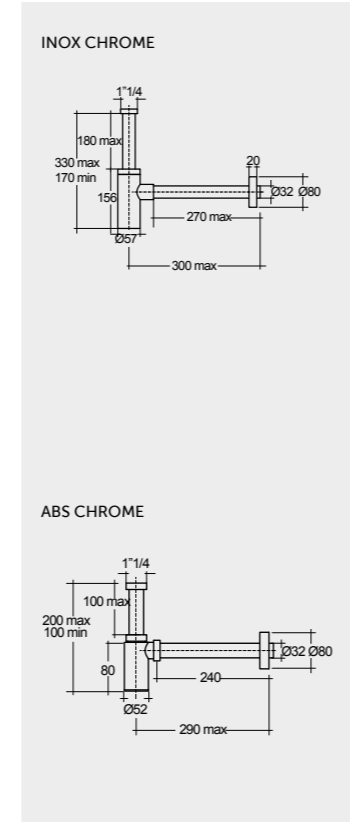

Models | Modelli | Modèles | Modelos | Modelle | Модели

65 CM
SENWB6601AWHA

H 90 CM
VN0102AWHA

VN0401AWHA

FOR WASH BASIN
INOX CHROME : BTRWBSST001
ABS CHROME : BTRWBABS002

Suitable Only for Wash Basin : SENWB65

Suitable for Only Wash Basin : SENWB65

Inspectionable إمكانية الفتح للتحقق

Measurements | Misure | Dimensions | Medidas | Abmessungen | Размеры

Note | Nota | Remarque | Notas | Hinweis | Примечание

All dimensions in mm tolerance $\pm 5\%$ for below 200mm and $\pm 3\%$ for above 200mm | Tutte le dimensioni hanno una tolleranza di $\pm 5\%$ mm al di sotto dei 200mm e di $\pm 3\%$ mm al di sopra dei 200mm | Toutes les dimensions en mm tolérance $\pm 5\%$ pour moins de 200mm et $\pm 3\%$ pour plus de 200mm | Todas las medidas en mm con tolerancia de 5% para menos de 200mm y 3% para más de 200mm | Alle Abmessungen in mm, Toleranz $\pm 5\%$ für unter 200mm, und $\pm 3\%$ für über 200mm | Все размеры указаны в мм, погрешность $\pm 5\%$ ниже 200 мм и $\pm 3\%$ выше 200 мм