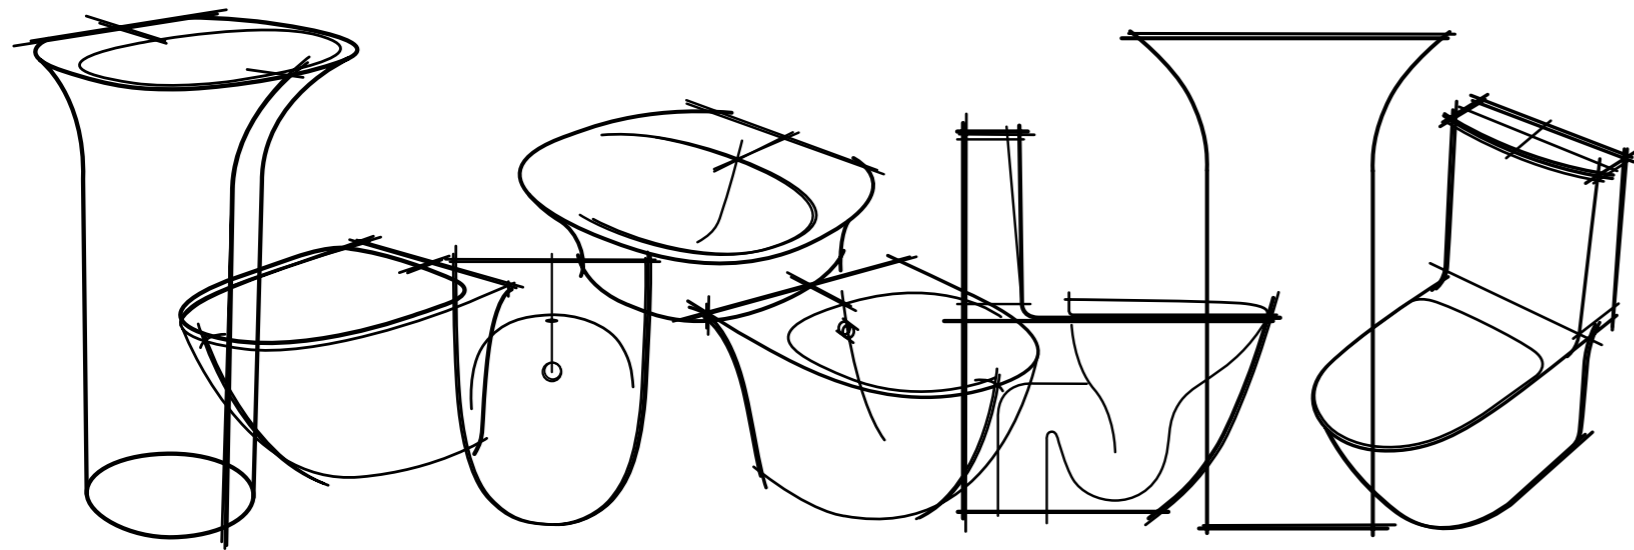

l'entrée de l'eau de tous les réservoirs pour nos wc monobloc ets positionnée dans la partie inférieure; tous nos lavabos sont prévus avec un seul trou pour les robinets (sauf specification différente)

Alle Zulaufe für den Spülkasten befinden sich im unteren Bereich des WCs; Alle Kodes der Waschbecken beziehen sich auf die Version mit einem Loch, falls nicht anders angegeben.

Если иное не указано, все коды для керамического бачка относятся к варианту с впускным отверстием снизу; все коды для раковины относятся к варианту с одним отверстием для крана.

 60 CM

 52 CM

 52 CM

design **RAK**
CERAMICS

Quality design for international tastes

RAK Ceramics product development has created a very wide range of products with carefully finished details and quality design to suit international tastes, incorporating the latest rimless technology.