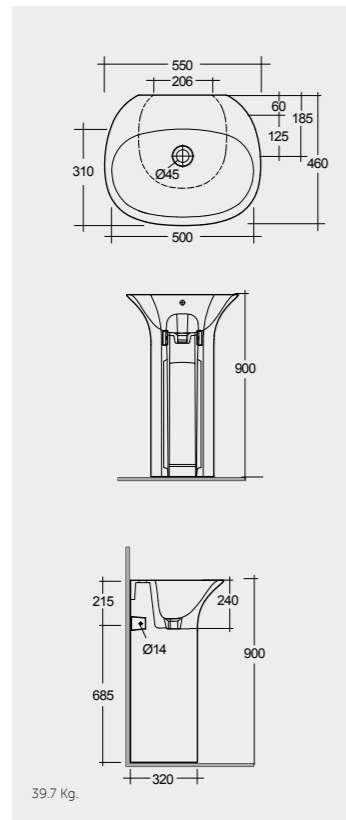

Measurements | Misure | Dimensions | Medidas | Abmessungen | Размеры