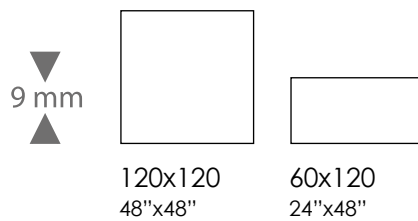

SENSI UP

Floor: Sensi Up Breccia Melange Lux+ 60x120

Table: Interno9 Rust

Floor: Sensi Up Marquinia Select 120x120 Lux+

Floor: Sensi Up Statuario Versilia 120x120 Lux+
Wall: Sensi Up Statuario Versilia 120x270 Lux+

SENSI UP

BRECCIA MELANGE

160x320 LUX+	0003509
120x270 LUX+	0004191
120x120 LUX+	0003519
60x120 LUX+	0003521

STATUARIO VERSILIA

160x320 rett.	0003846
160x320 LUX+	0004176
120x270 LUX+	0004188
120x120 LUX+	0004198
60x120 LUX+	0004203