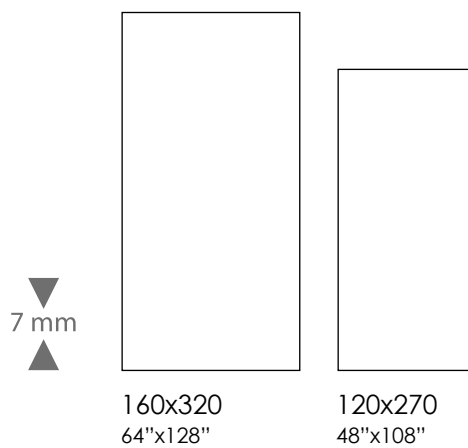

SENSI UP

Floor: Sensi Up Breccia Melange Lux+ 60x120

Table: Interno9 Rust

Floor: Sensi Up Marquinia Select 120x120 Lux+

Floor: Sensi Up Statuario Versilia 120x120 Lux+
Wall: Sensi Up Statuario Versilia 120x270 Lux+

SENSI UP

BRECCIA MELANGE

160x320 LUX+	0003509
120x270 LUX+	0004191
120x120 LUX+	0003519
60x120 LUX+	0003521

STATUARIO VERSILIA

160x320 rett.	0003846
160x320 LUX+	0004176
120x270 LUX+	0004188
120x120 LUX+	0004198
60x120 LUX+	0004203

MARQUINIA SELECT

160x320 rett.	0003848
160x320 LUX+	0004178
120x270 LUX+	0004190
120x120 LUX+	0004200
60x120 LUX+	0004205

INVISIBLE PEARL

160x320 rett.	0003847
160x320 LUX+	0004177
120x270 LUX+	0004189
120x120 LUX+	0004199
60x120 LUX+	0004204