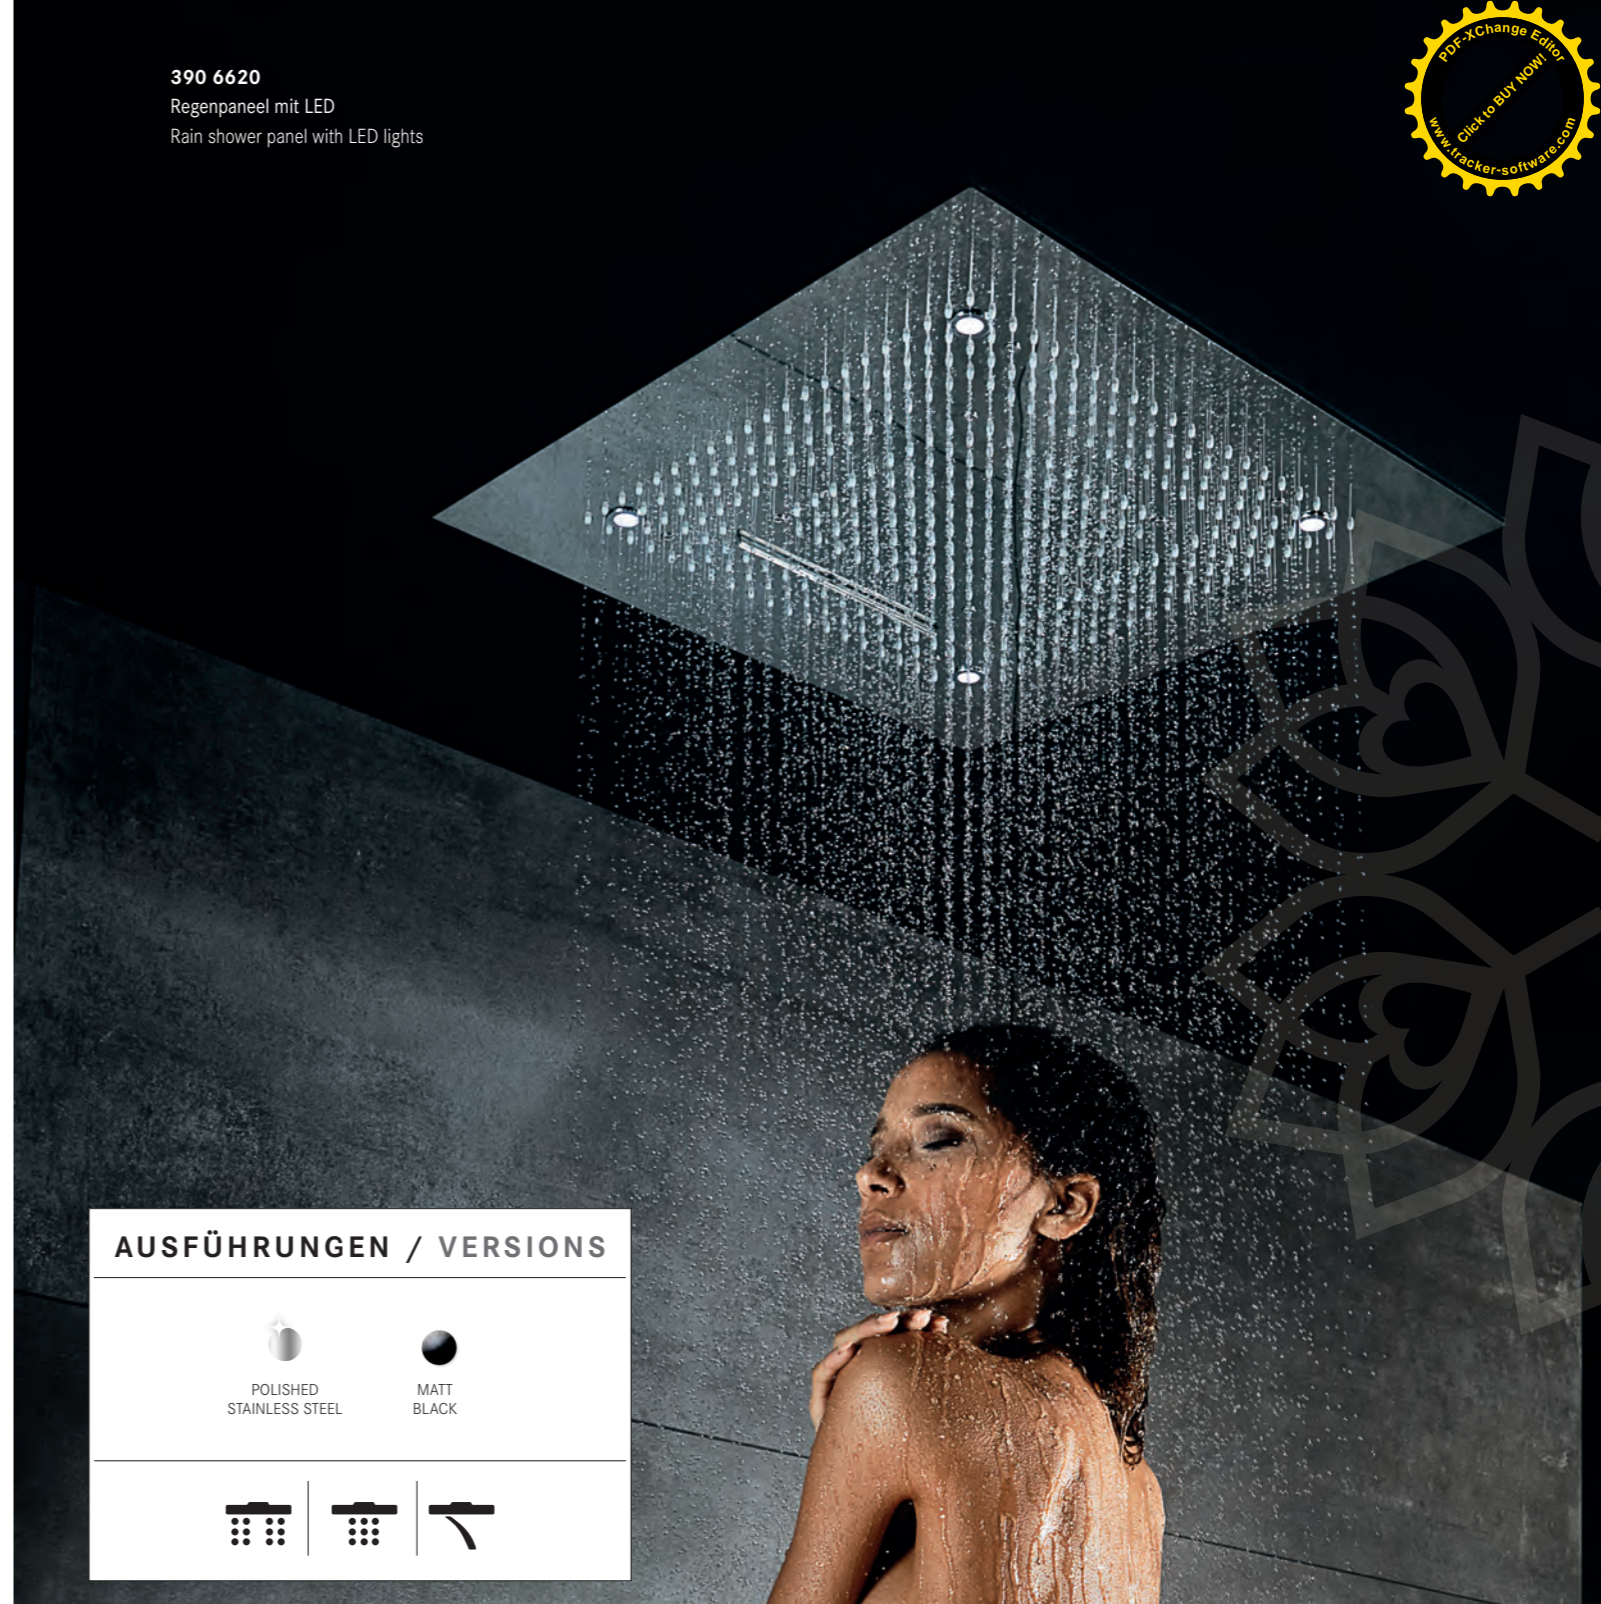

AUSFÜHRUNGEN / VERSIONS

SPOT ON FOR YOUR SENSUAL HIGHLIGHT

Lassen Sie sich beim Duschen nicht nur von einem weichen Wasserstrahl berieseln, sondern auch von sanften Lichtstrahlen – das ist Luxus und Entspannung pur für alle Sinne. Damit Ihre Regendusche im schönsten Licht erstrahlt, finden Sie bei uns Regenpaneelle mit bis zu 13 LED-Spots.

Don't leave it just to the soothing shower rain to please you – let soft rays of light join in to do the same. It's pure luxury and relaxation to your senses. To bath your rain shower in the most beautiful light we have LED lighted rain panels on offer – with up to 13 LED spots.