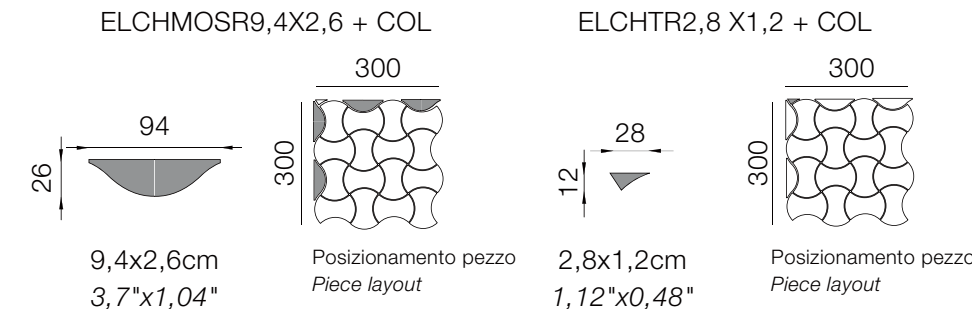

LISTELLI Disponibili in tutti i colori della collezione.
LISTELLOS Available in all collection colors.

	Spessore Supp. 10mm Body Thickness 3/8"
	2,5x30cm - 1"x12"
	5x30cm - 2"x12"

FILETTI Disponibili in tutti i colori della collezione.
PENCILS LINERS Available in all collection colors.

	Spessore Supp. 10mm Body Thickness 3/8"
	1,5x30cm - 0,6"x12"

FONDI 10x30cm
BACKGROUNDS 4"x12"

	Spessore Supp. 10mm Body Thickness 3/8"

Altri colori disponibili su ordinazione.
Quantitativo minimo mq 40.
More colors available made-to-order.
Minimum quantity 40 sqm.

Sensum Elementi di Chiusura Composizioni - Compositions Closing Pieces

Spessore Supporto 10mm - Body Thickness 3/8"

CHIUSURA - CLOSING MOSAICO ROMANO 1 - 2