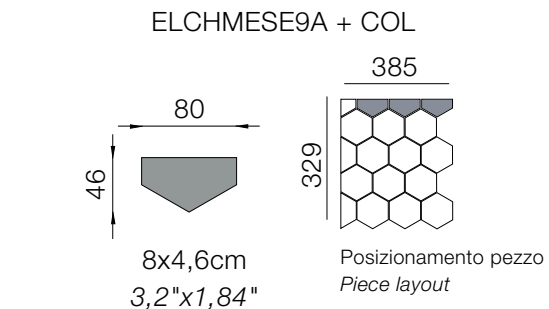

CHIUSURA - CLOSING ESAGONO 1 - 2