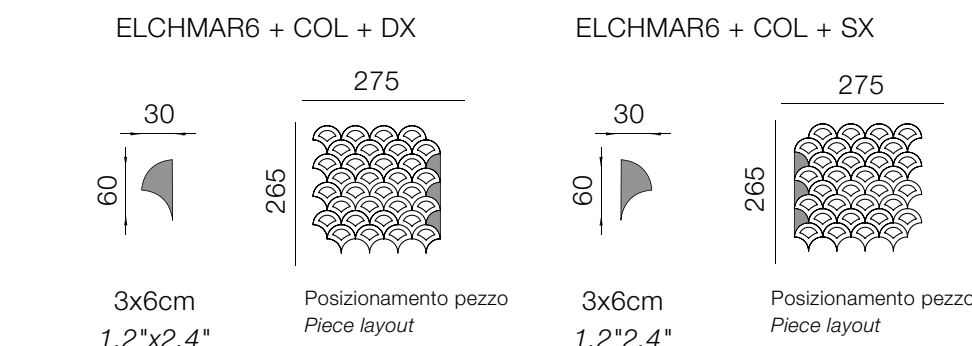

Sensum Elementi di Chiusura Composizioni - Compositions Closing Pieces

Spessore Supporto 10mm - Body Thickness 3/8"

CHIUSURA - CLOSING MOSAICO ROMANO 1 - 2

CHIUSURA - CLOSING CERCHIO 1 - 2 - 3/01 - 3/02- 3/03 - 3/04

CHIUSURA - CLOSING ARCO 1 - 2

CHIUSURA - CLOSING ESAGONO 1 - 2

CHIUSURA - CLOSING ESAGONO 1 - 2

ELCH1/4ESE9 + COL + (SX / DX)

CHIUSURA - CLOSING ESAGONO/TRIANGOLO 2

Prodotti disponibili in tutti i colori della collezione.
Vedi pagina a fianco.
Products available in all collections colors.
See next page.