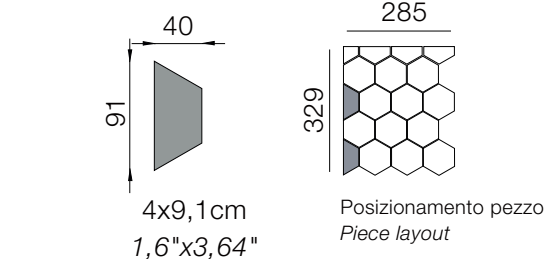

CHIUSURA - CLOSING ESAGONO 1 - 2