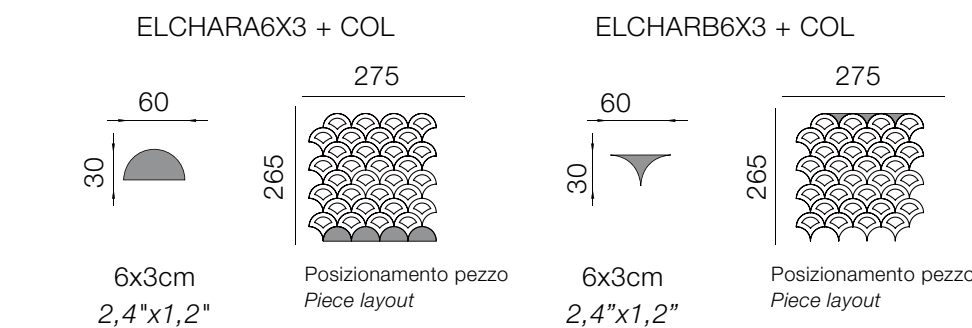

CHIUSURA - CLOSING ARCO 1 - 2