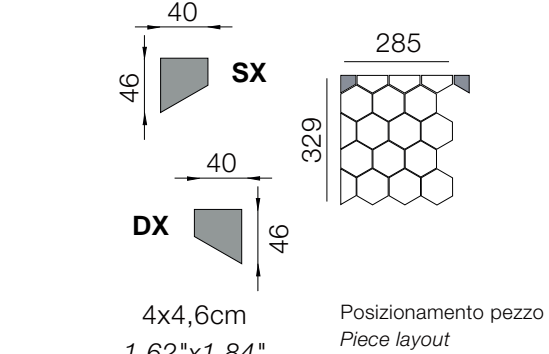

ELCH1/4ESE9 + COL + (SX / DX)