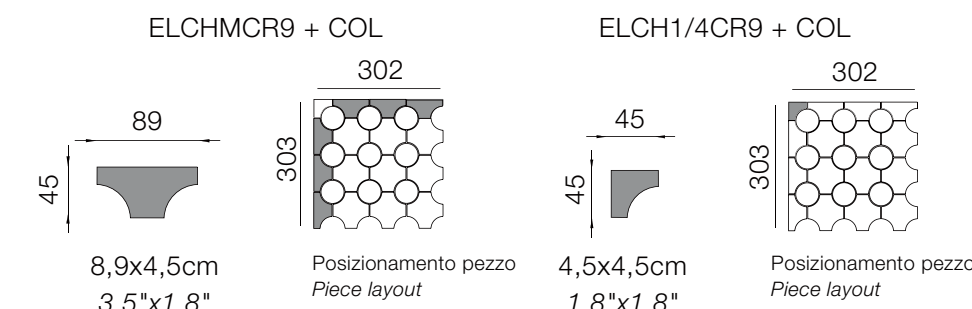

CHIUSURA - CLOSING CERCHIO 1 - 2 - 3/01 - 3/02- 3/03 - 3/04