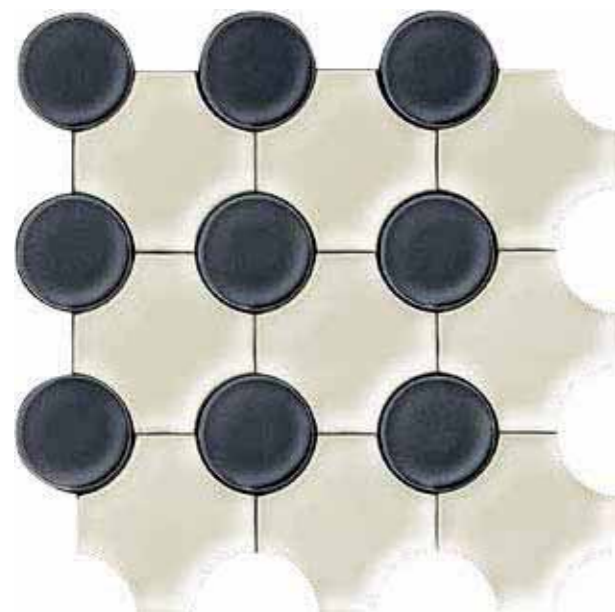

Esagono 1

Formato - Size
30x30cm - 12"x12"

Codice - Code
Giorno SP731
Silenzio SN701

Esagono 2

Formato - Size
30x30cm - 12"x12"

Carruba SP735
Giorno SP731
Silenzio SN701

SESTO

Cerchio 1

Formato - Size
30x30cm - 12"x12"

Codice - Code
Giorno SP731
Usignolo SP732

**Cerchio 2**

Formato - Size
30x30cm - 12"x12"

Codice - Code
Giorno SP731
Clorofilla SP738

**Cerchio 3/01**

Formato - Size
30x30cm - 12"x12"

Codice - Code
Giorno SP731
Nero Assoluto SP746

Cerchio 3/02

Formato - Size
30x30cm - 12"x12"

Codice - Code
Giorno SP731
Nero Assoluto SP746

SE
SE
SE
SE

Cerchio 3/03

Formato - Size
30x30cm - 12"x12"

Codice - Code
Giorno SP731
Nero Assoluto SP746