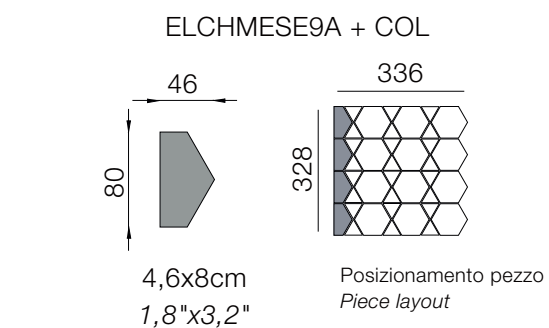

CHIUSURA - CLOSING ARCO 1 - 2

CHIUSURA - CLOSING ESAGONO 1 - 2

CHIUSURA - CLOSING ESAGONO 1 - 2

ELCH1/4ESE9 + COL + (SX / DX)

CHIUSURA - CLOSING ESAGONO/TRIANGOLO 2

Prodotti disponibili in tutti i colori della collezione.
Vedi pagina a fianco.
Products available in all collections colors.
See next page.