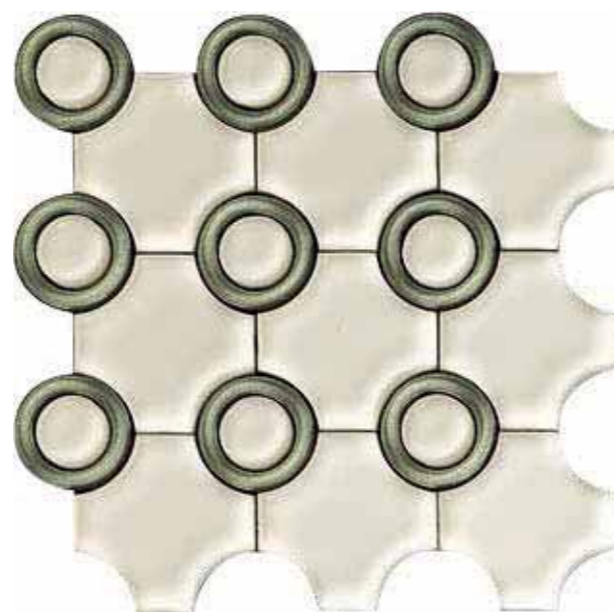

Esagono 1

Formato - Size
30x30cm - 12"x12"

Codice - Code
Giorno SP731
Silenzio SN701

Esagono 2

Formato - Size
30x30cm - 12"x12"

Carruba SP735
Giorno SP731
Silenzio SN701

SESTO

Cerchio 1

Formato - Size
30x30cm - 12"x12"

Codice - Code
Giorno SP731
Usignolo SP732

**Cerchio 2**

Formato - Size
30x30cm - 12"x12"

Codice - Code
Giorno SP731
Clorofilla SP738

**Cerchio 3/01**

Formato - Size
30x30cm - 12"x12"

Codice - Code
Giorno SP731
Nero Assoluto SP746

Cerchio 3/02

Formato - Size
30x30cm - 12"x12"

Codice - Code
Giorno SP731
Nero Assoluto SP746

SE
SE
SE
SE

Cerchio 3/03

Formato - Size
30x30cm - 12"x12"

Codice - Code
Giorno SP731
Nero Assoluto SP746