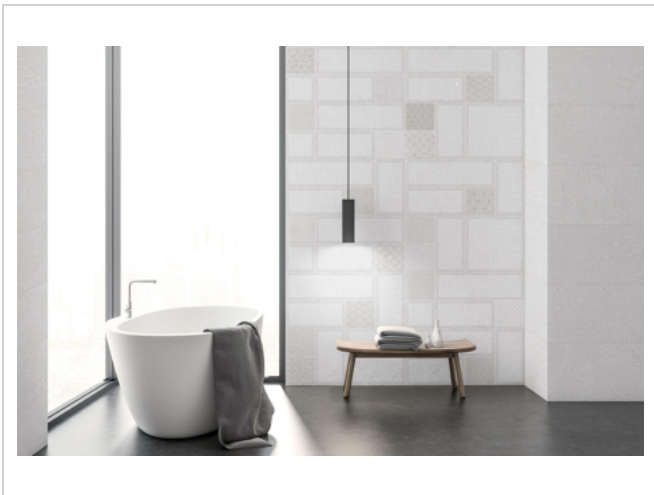

SERENA

33X66

SERENA BLOCKS GREY
33x66

SERENA BLOCKS WHITE
33x66

SERENA BLOCKS BEIGE
33x66

SERENA

SERENA GREY
33x66

SERENA WHITE
33x66

SERENA BEIGE
33x66

PHOTO GALLERY

SERENA

PACKING

Size	units/box	m ² /box	kg/box	boxes/pallet	m ² /pallet	kg/pallet
33x66	6	1.31	26.81	48	62.88	1300