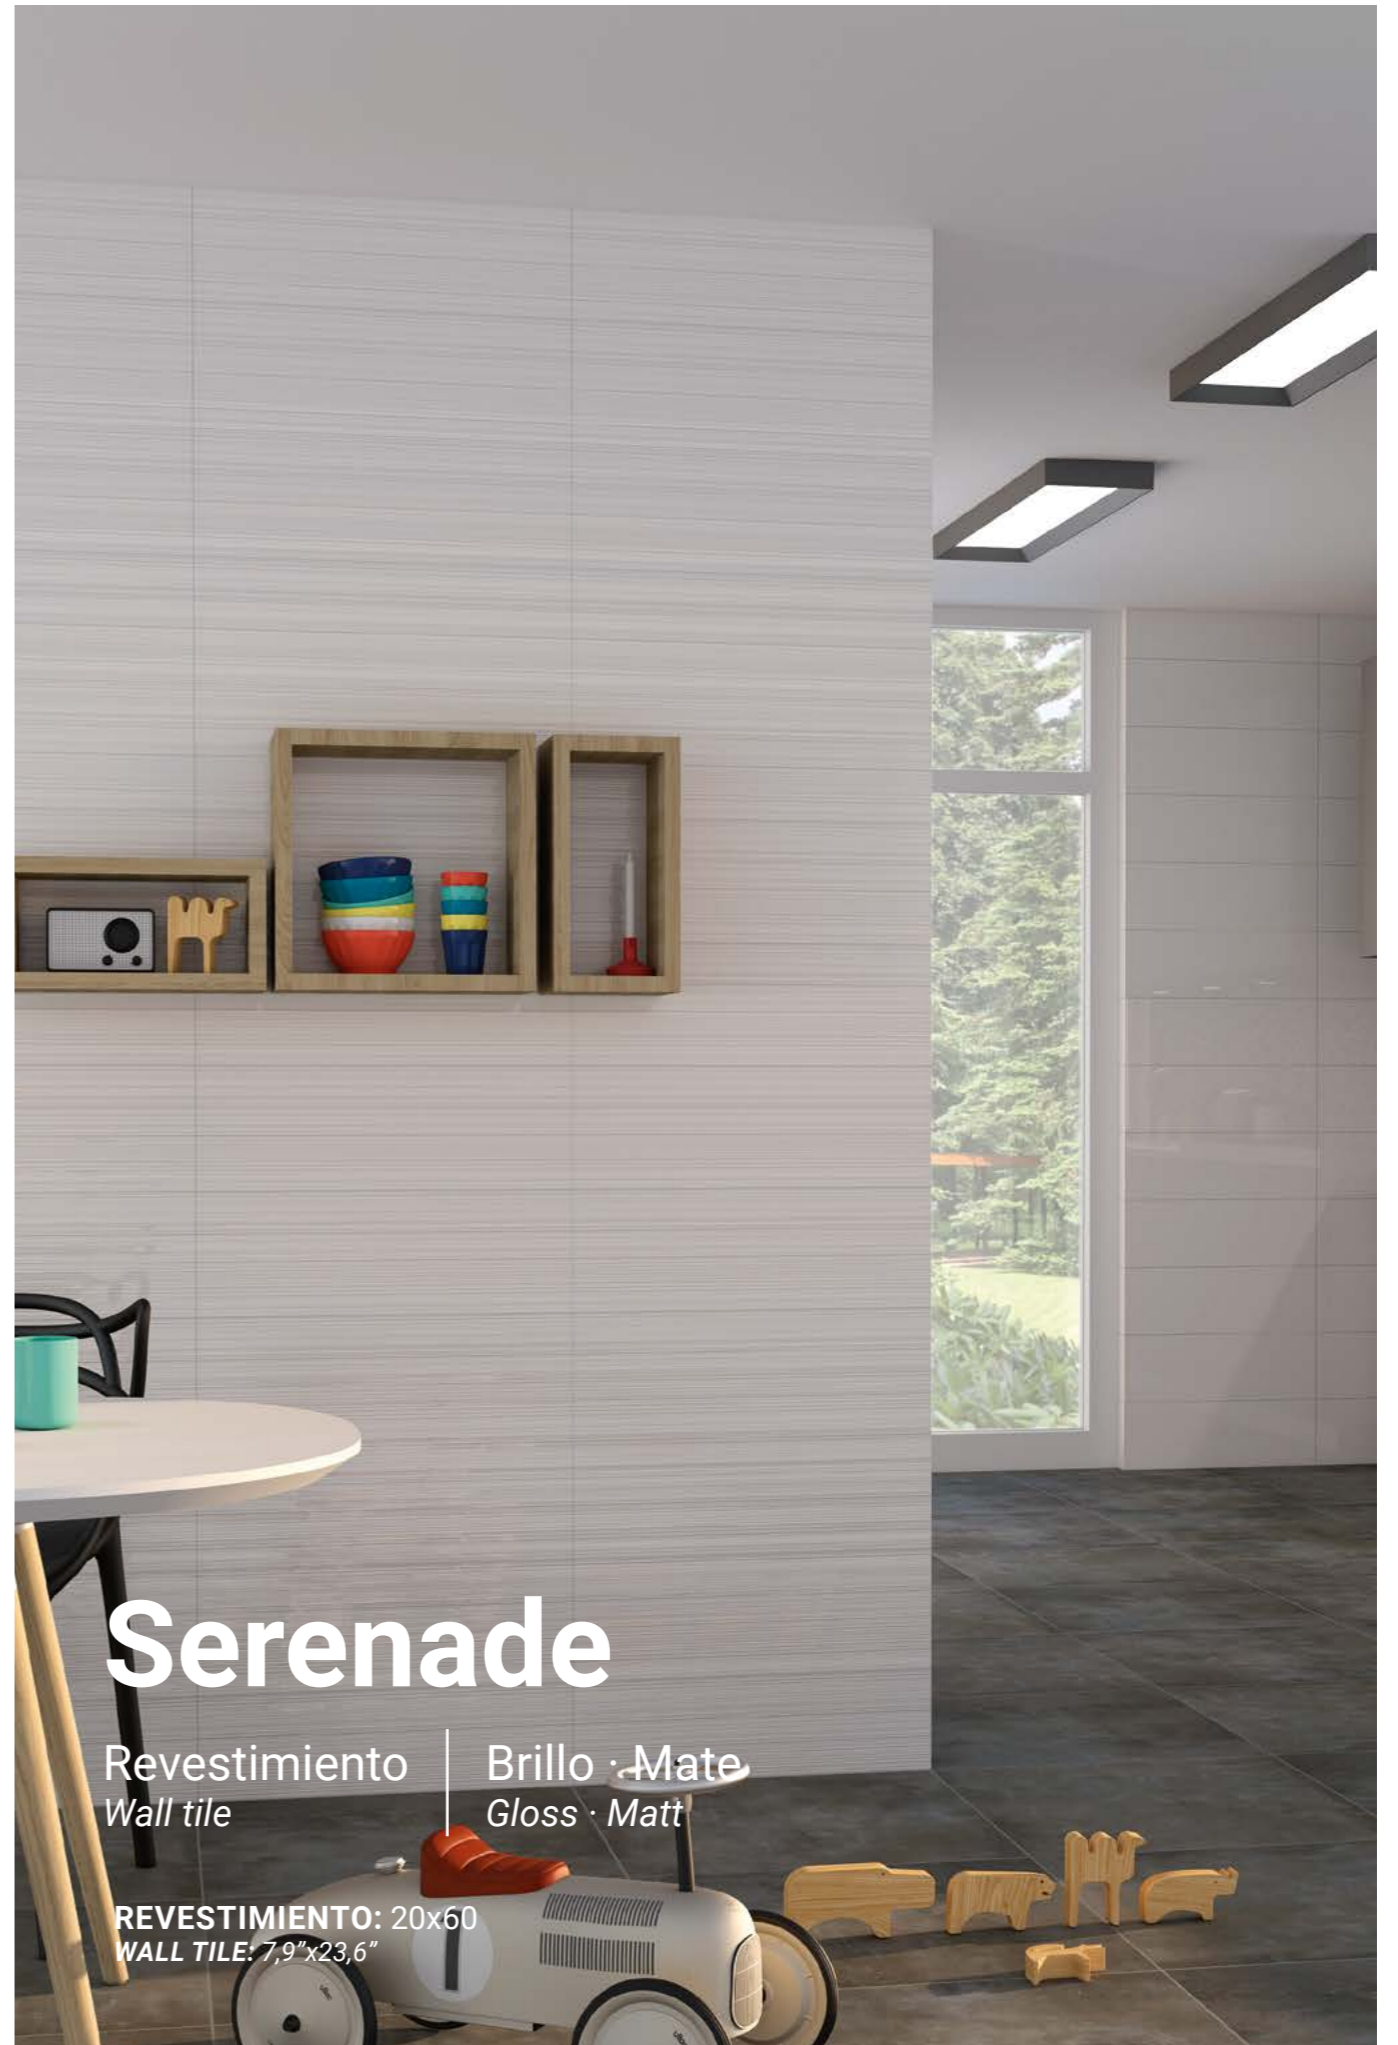

blanco

Serenade

Revestimiento
Wall tile

Brillo · Mate
Gloss · Matt

REVESTIMIENTO: 20x60
WALL TILE: 7,9"x23,6"

SERENADE-MATE BLANCO / B115
SERENADE-BRILLO BLANCO / B115

SERENADE-4 MATE BLANCO
20x60 / B138

SERENADE-2 BRILLO BLANCO
20x60 / B138

SERENADE-2 MATE BLANCO
20x60 / B138

ML ORO / 0,8x60 / C43

ML BRONCE / 0,8x60 / C43

ML PLATA / 0,8x60 / C40

VA INOX-BRILLO PLATA / 1,5x75 / C45

VA INOX-MATE PLATA / 1,5x75 / C45

SERENADE BRILLO BLANCO 20x60 / SERENADE-2 BRILLO BLANCO 20x60