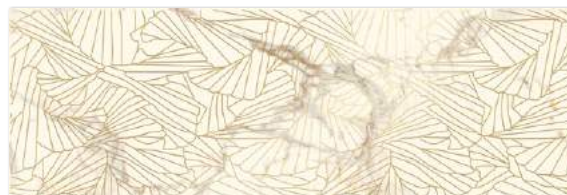

# SERENE

bianco / beige / brown

25×75

powierzchnia matowa  
matt surface

SERENE BEIGE mat 25×75

SERENE BIANCO mat 25×75

SERENE BEIGE struktura mat 25×75

SERENE BIANCO struktura mat 25×75

SERENE BROWN mat 25×75

SERENE BIANCO inserto mat 25×75

SERENE BEIGE  
heksagon struktura mat  
19,8×17,1

SERENE BROWN  
heksagon struktura mat  
19,8×17,1

płytki podłogowe użyte w aranżacji  
 floor tiles used in the arrangement