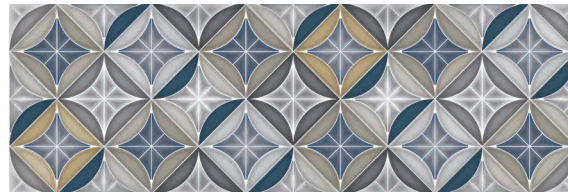

SERENITY

Revestimiento Pasta Blanca / White Body Wall Tiles

SERENITY PERLA 25x75

SERENITY GRIS 25x75

SERENITY MARENGO 25x75

SERENITY TAUPE 25x75

SERENITY PLOMO 25x75

RLV SERENITY 25x75*

DC CRON 25x75

MOLD. RAVEL GRIS 5x25

CNF RAVEL GRIS 8x25

ZÓC. RAVEL GRIS 15x25

MOLD. RAVEL TAUPE 5x25

CNF RAVEL TAUPE 8x25

ZÓC. RAVEL TAUPE 15x25

Serenity Perla/Serenity Marengo 25x75/9,8"x29,5"
Cnf Ravel Gris 8x25/3,1"x9,8" · Zócalo Ravel Gris 15x25/5,9"x9,8"

REVESTIMIENTO PASTA BLANCA / WHITE BODY WALL TILES

CARACTERÍSTICAS TÉCNICAS / TECHNICAL FEATURES

Formato	Pc/Cj	M2/Cj	Cj/Pl	M2/Pl	Kg/Cj	Kg/Pl
25x75	6	1,13	48	54,24	19	932

Serenity Perla/Gris/Plomo/Marengo/Taupe	M18
RLV Serenity/DC Cron/DC Idonia	M20
Zócalo Ravel Taupe/Gris	P41
Cnf Ravel Taupe/Gris	P30
Moldura Ravel Taupe/Gris	P15