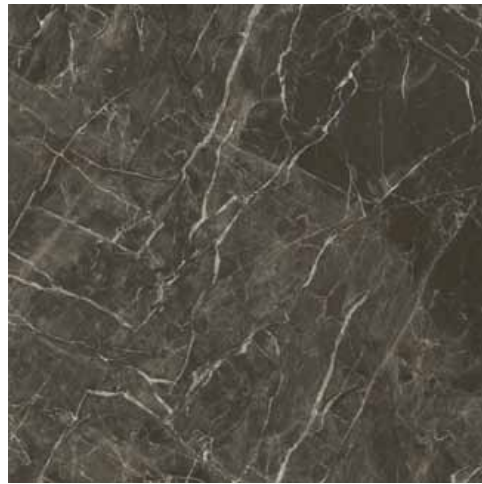

# NERVA

57 x 57 cm / 22,4" x 22,4"

Nerva Brown  
57 x 57 cm.

P5757R

Pavimento  
Floor tiles

Brillo  
Shiny

No Repetitivo  
No Repeat

Destonificado Medio  
Destonified Medium

Ambiente realizado con Nerva Brown 57 x 57 cm.

Brillo / Shine

Rodapié / Skirting Nerva  
10 x 57 cm. TR-21