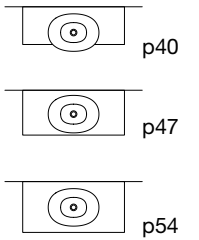

Lavabo tondo sopra piano in Ceramilux o Flumood, completo di piletta con scarico libero e raccordo per sifone.

*Round top mount Ceramilux or Flumood sink, complete with drain pipe fitting and open plug.*