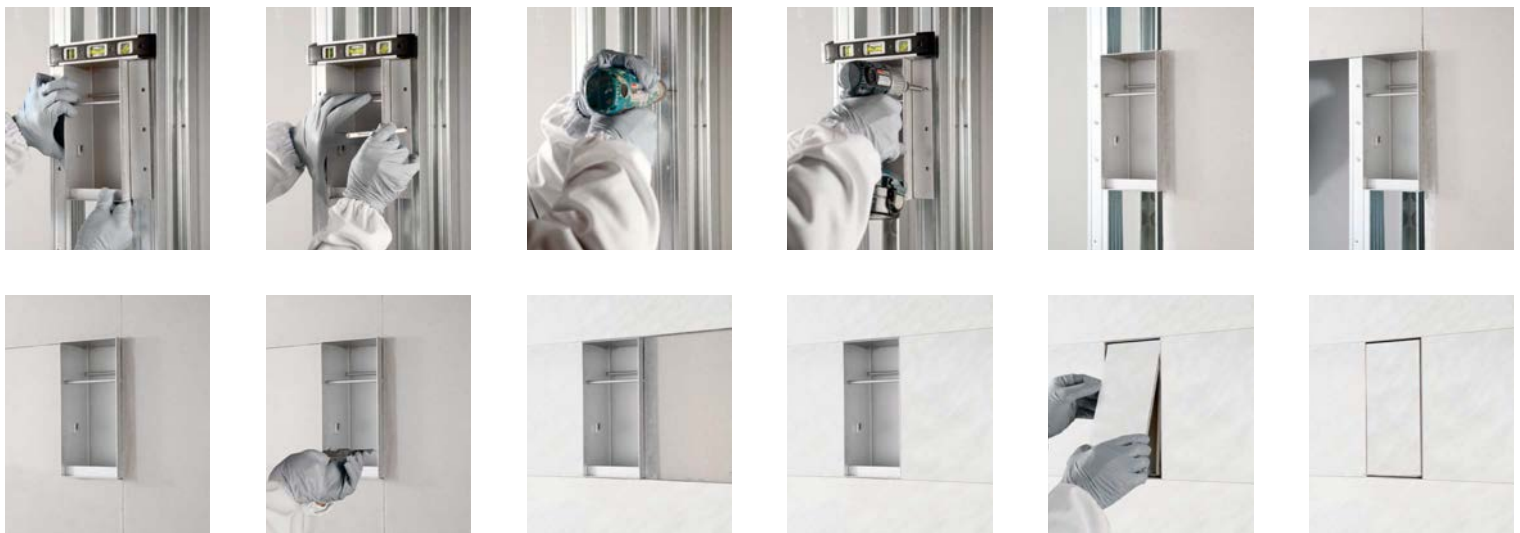

SESAMO

Applicazione su cartongesso con finitura intonaco
Application on drywall with plaster finishing

Applicazione su cartongesso con rivestimento marmo
Application on drywall with marble covering

Appendi abiti da incasso a parete in acciaio inox AISI 304 finitura alluminio.