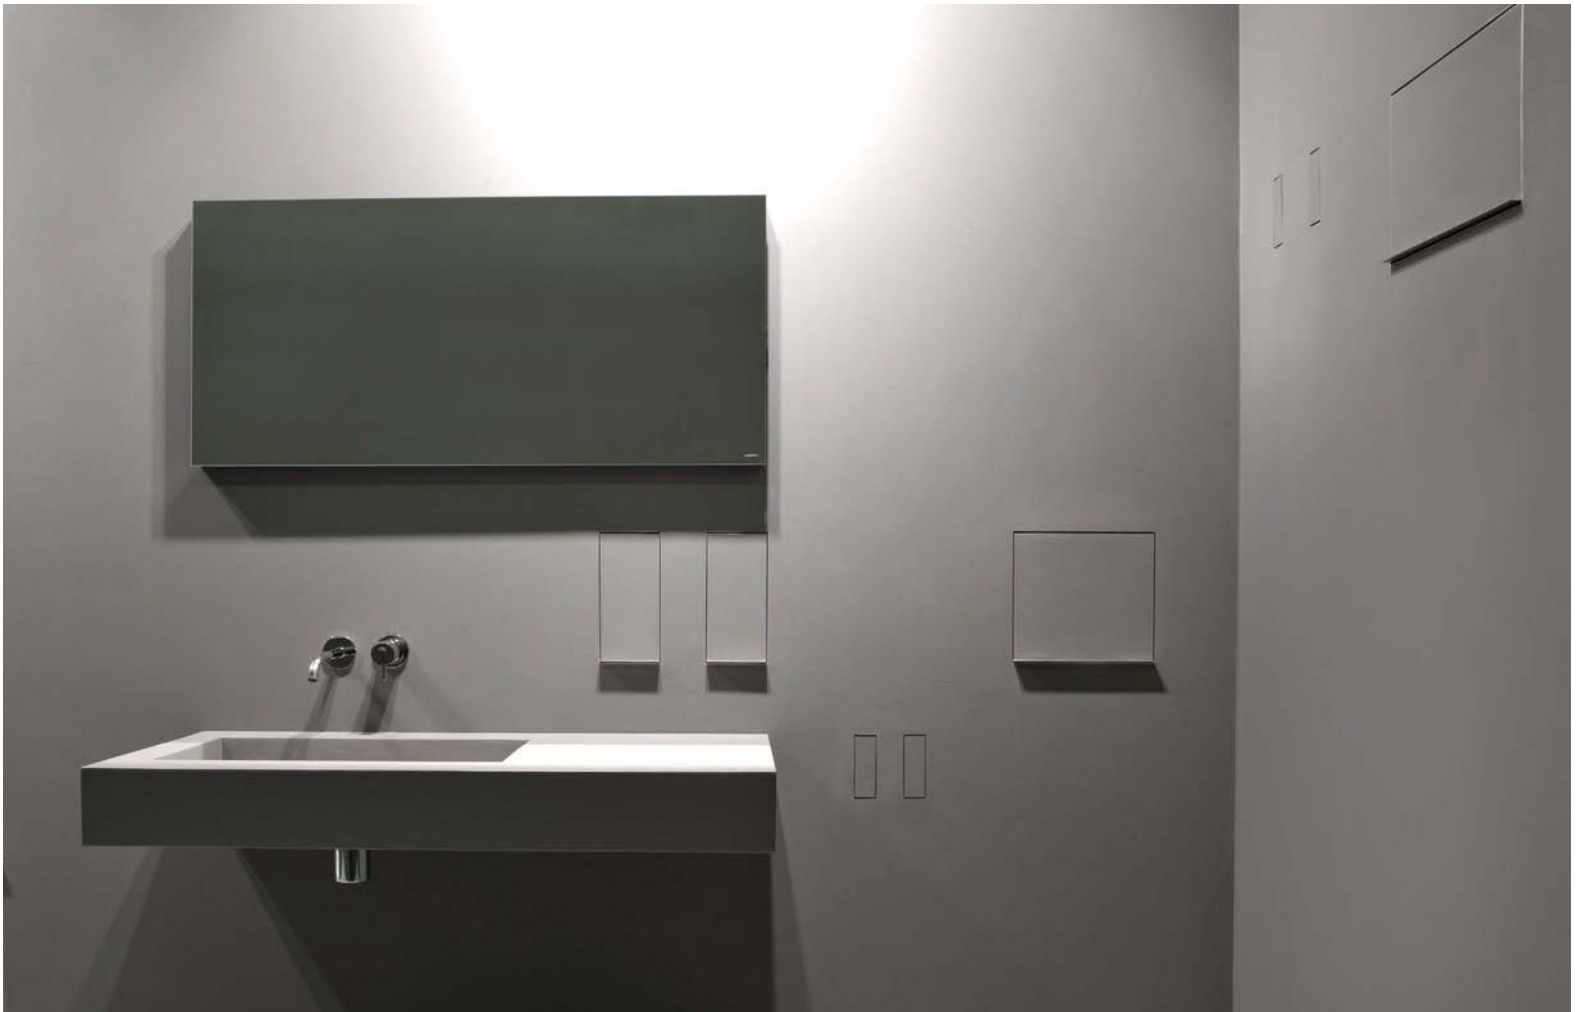

SESAMO

_2012

design
Arkimera

Modello e design registrato, brevetto depositato
Registered model and design, patent filed

Sesamo è una collezione innovativa che supera il concetto di accessori per il bagno in modo radicale, li mantiene invisibili per poi renderli disponibili al momento dell'utilizzo. Le nicchie sono realizzate in acciaio inox e possono essere rivestite con lo stesso materiale della parete. Nessun limite per il tipo di finitura, massima igiene e funzionalità.

Sesamo is an innovative collection that dramatically goes beyond the concept of bathroom accessories, making them invisible yet available only when necessary. The niches are made of stainless steel and can be coated with the same wall material. No limits to the type of finish, maximum hygiene and functionality.

Porta dispenser o porta spazzolini doppio da incasso a parete in acciaio inox AISI 304 finitura alluminio.

Encased double soap dispenser in stainless steel AISI 304 with an aluminum finish.

H	P	L	art.
31,5	10,4	35	SESAM03