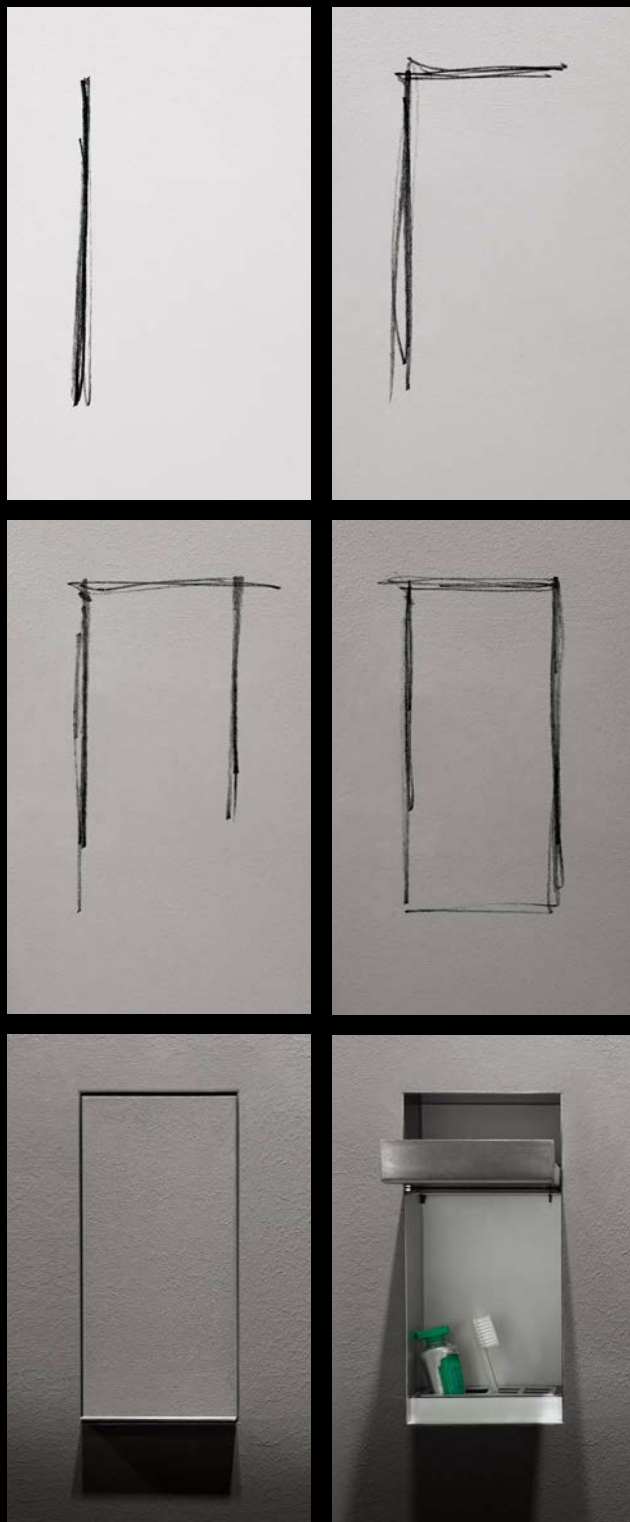

SESAMO

_2012

design
Arkimera

Modello e design registrato, brevetto depositato
Registered model and design, patent filed

Sesamo è una collezione innovativa che supera il concetto di accessori per il bagno in modo radicale, li mantiene invisibili per poi renderli disponibili al momento dell'utilizzo. Le nicchie sono realizzate in acciaio inox e possono essere rivestite con lo stesso materiale della parete. Nessun limite per il tipo di finitura, massima igiene e funzionalità.

Sesamo is an innovative collection that dramatically goes beyond the concept of bathroom accessories, making them invisible yet available only when necessary. The niches are made of stainless steel and can be coated with the same wall material. No limits to the type of finish, maximum hygiene and functionality.