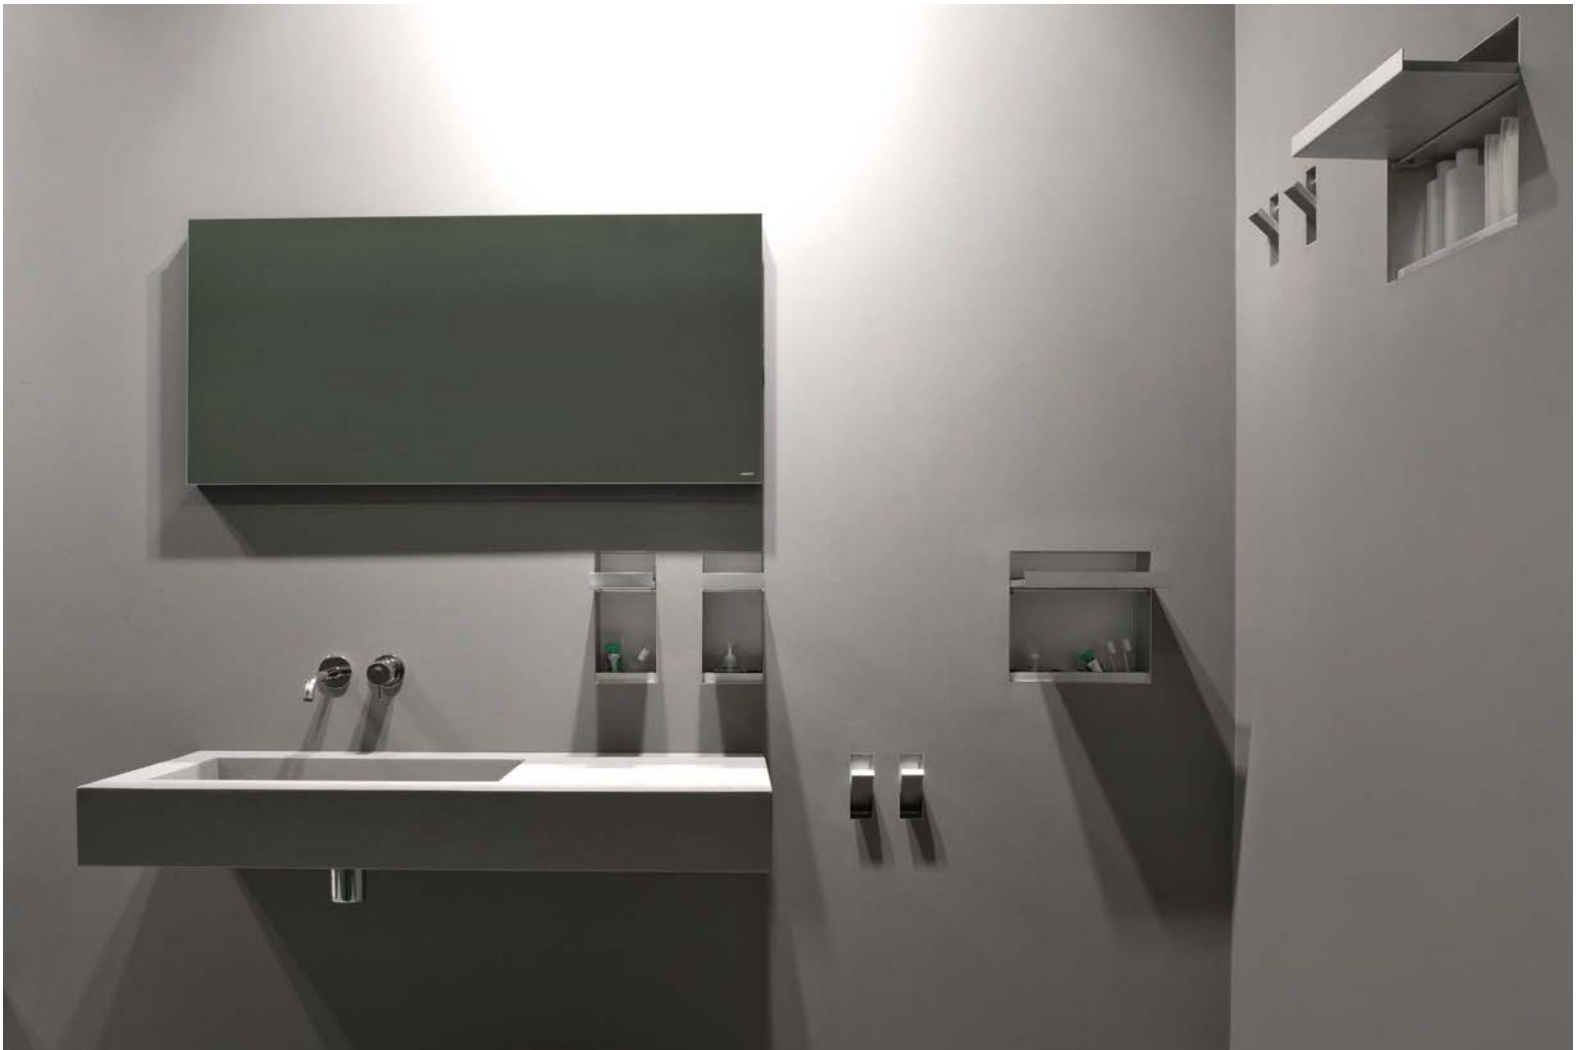

SESAMO

_2012

design
Arkimera

Modello e design registrato, brevetto depositato
Registered model and design, patent filed

Sesamo è una collezione innovativa che supera il concetto di accessori per il bagno in modo radicale, li mantiene invisibili per poi renderli disponibili al momento dell'utilizzo. Le nicchie sono realizzate in acciaio inox e possono essere rivestite con lo stesso materiale della parete. Nessun limite per il tipo di finitura, massima igiene e funzionalità.

Sesamo is an innovative collection that dramatically goes beyond the concept of bathroom accessories, making them invisible yet available only when necessary. The niches are made of stainless steel and can be coated with the same wall material. No limits to the type of finish, maximum hygiene and functionality.

Porta dispenser o porta spazzolini doppio da incasso a parete in acciaio inox AISI 304 finitura alluminio.

Encased double soap dispenser in stainless steel AISI 304 with an aluminum finish.

H	P	L	art.
31,5	10,4	35	SESAM03