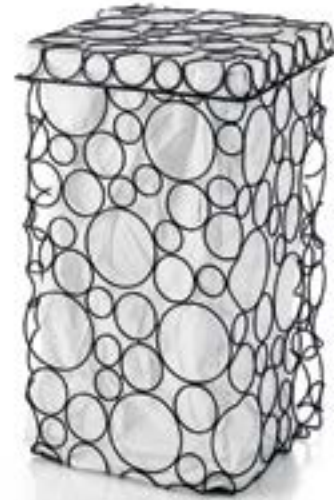

**S**esti. Fantasiosa collezione di portabiancheria in metallo brunito traforato, dotati all'interno di un sacco in tela di cotone bianco. Disponibili modelli rettangolari e cilindrici, tutti dotati di coperchio. Entrano in collezione anche i nuovi portabiancheria in morbido tessuto.

DE~ *Schöne Kollektion für Wäsche aus perforiertem und polierten Metall, in mit einem weißen Baumwoll-Behälter ausgestattet. Erhältlich als rechteckiges und zylindrisches Modell, die alle mit einem Deckel versehen sind.*

*Panier à linge avec couvercle et sac en coton*

*Wäschekorb mit Deckel und Sack aus Baumwolle*

→ 405 ↑ 670 ↗ 405

**53310.50** Portabiancheria con coperchio e sacco in cotone

*Laundry basket with cotton bag and lid*

*Panier à linge avec couvercle et sac en coton*

*Wäschekorb mit Deckel und Sack aus Baumwolle*

→ 405 ↑ 670 ↗ 405

**53311.50** Portabiancheria con coperchio e sacco in cotone

*Laundry basket with cotton bag and lid*