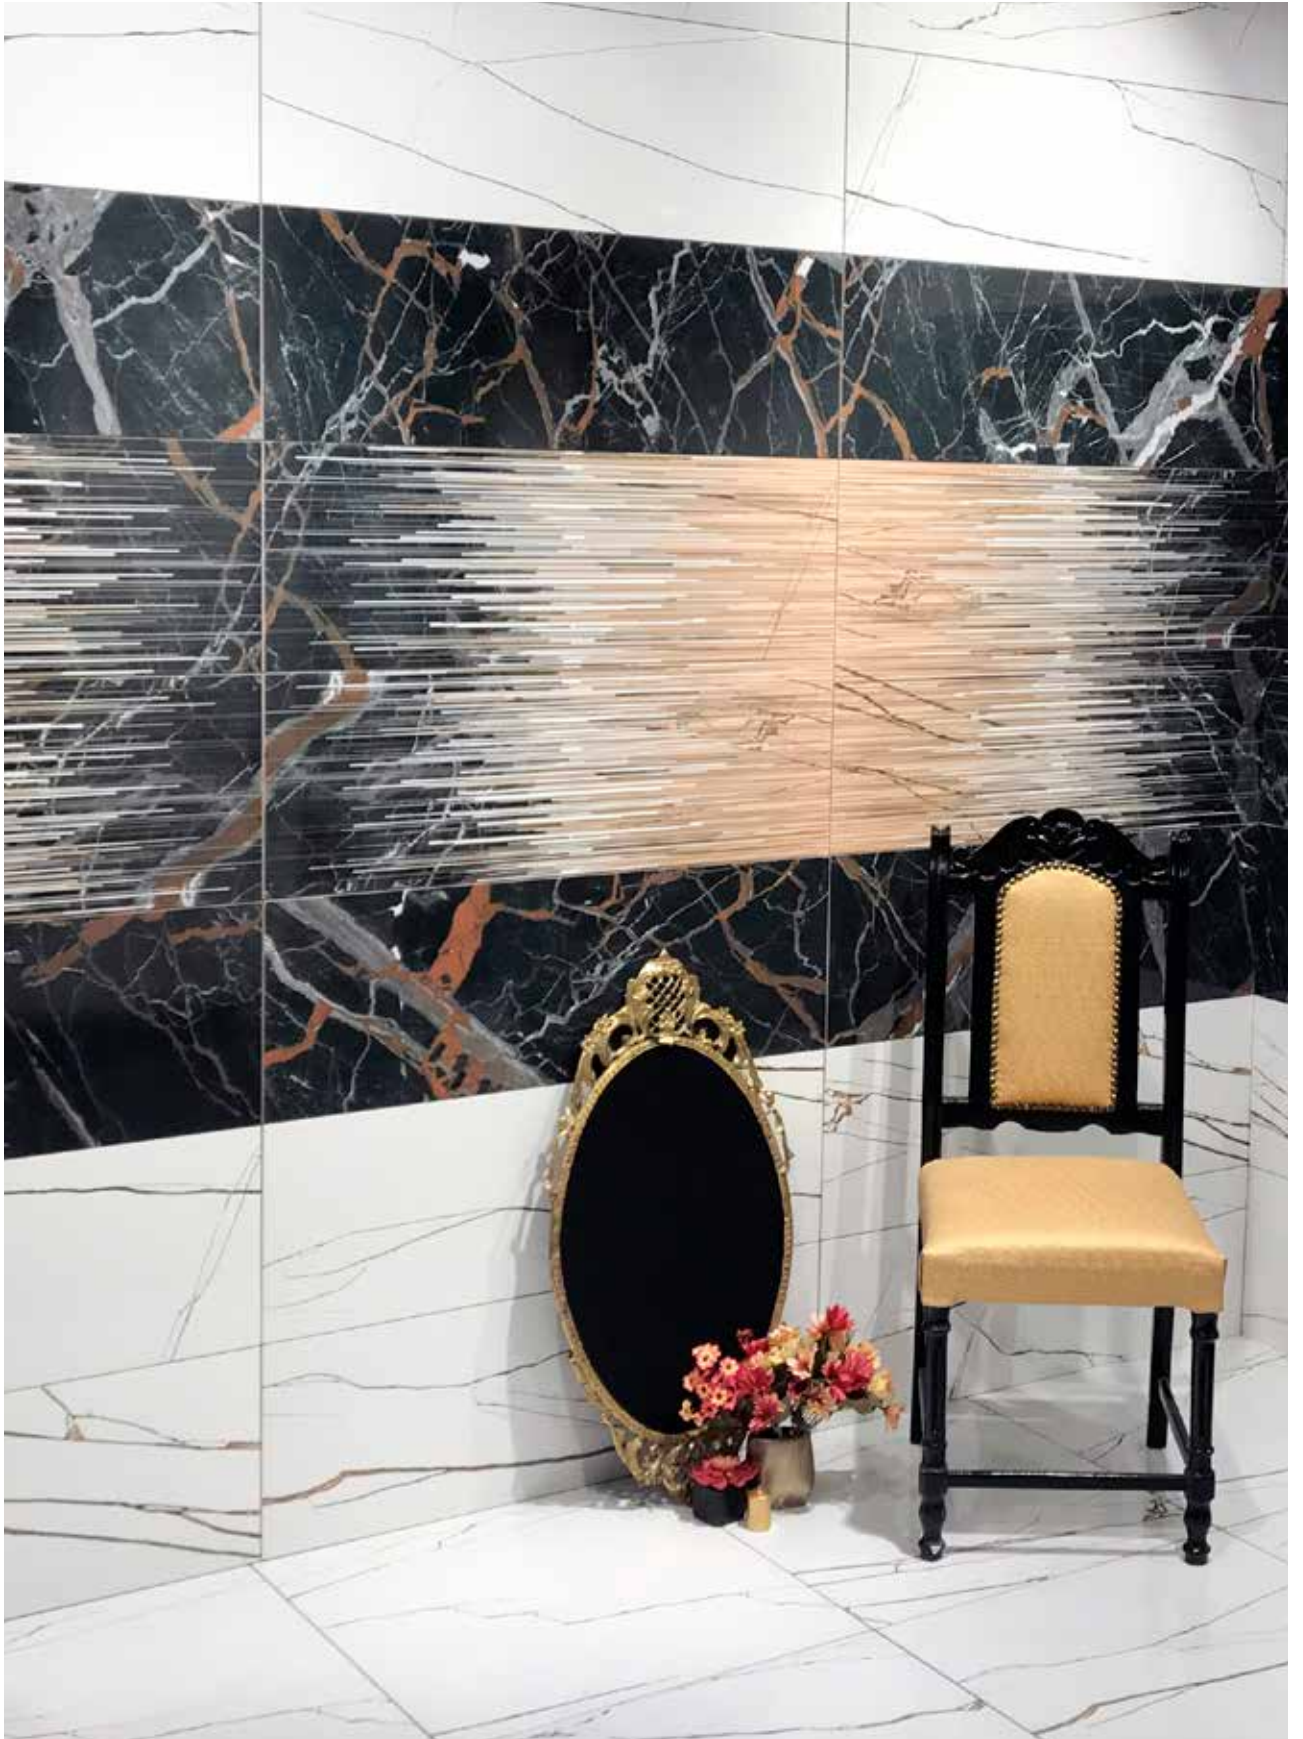

30x90 cm. **SETH**

30x90 / 12"x36" - 60,5x60,5 / 24"x24"

SETH

30x90 cm.  
**SETH ( RECTIFIED )** White

30x90 cm.  
**SETH ( RECTIFIED )** Black

30x90 cm.  
**SETH DECOR ( RECTIFIED )**

60,5x60,5 cm.  
**SETH ( HIGH GLOSSY )** White