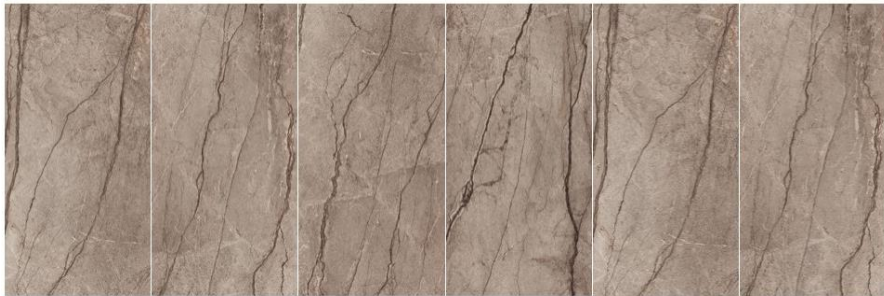

ALMERA
CERAMICA

SHANGRILA

479622
Y189J196P SHANGRILA 900x1800x12

*полірований керамограніт, ректифікат