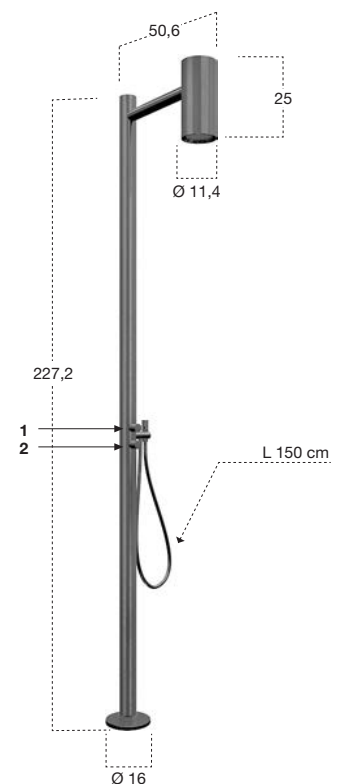

SHAWÀ

2015

design_Massimo Broglio

<i>h</i>	<i>p</i>	<i>l</i>	<i>art.</i>
227,2	50,6	11,4	SHAWA2

Colonna doccia da terra per interno o esterno, in acciaio inox satinato AISI 316/L, completa di corpo ad incasso, soffione, miscelatore (2), rubinetto di comando con deviatore a due vie (1) e doccia con flessibile 150 cm.

Freestanding shower for internal and external use, in satin stainless steel AISI 316/L complete with concealed valve, overhead shower, mixer (2), command handle with two way diverter (1) and hand shower with hose 150 cm.