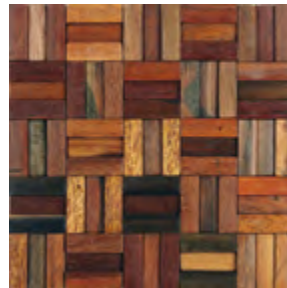

# Shell

Seychelles Grafito  
31,8X31,8 M368

Seychelles Marrón  
31,8X31,8 M368

Seychelles Nácar  
31,8X31,8 M368

Madagascar Marrón  
31,8X31,8 M372

Madagascar Nácar  
31,8X31,8 M372

# Wood

Brick Wood  
30X30 M376

Upanddown Wood  
32X32 M376

Stripes Wood  
30X30 M376

Border Wood  
30X30 M376

SIZE	CHIP SIZE	PZ / CAJA	M2 / CAJA	KGS / BOX	BOX / PALET
31,8X31,8 Madagascar Marrón	2,5 Circular	20	2,02	8,34	72
31,8X31,8 Madagascar Nácar	2,5 Circular	20	2,02	8,52	72
31,8X31,8 Seychelles Grafito	2,5X2,5x0,25	20	2,02	9,42	72
31,8X31,8 Seychelles Marrón	2,5X2,5x0,25	20	2,02	9,42	72
31,8X31,8 Seychelles Nácar	2,5X2,5x0,25	20	2,02	9,42	72
30X30 Border Wood	Varios	11	0,99	7,37	72
30X30 Brick Wood	5,0X10,0	11	0,99	8,14	72
30X30 Stripes Wood	2,0X6,0	8	0,72	7,14	72
32X32 Upanddown Wood	Varios	8	0,82	8,22	72