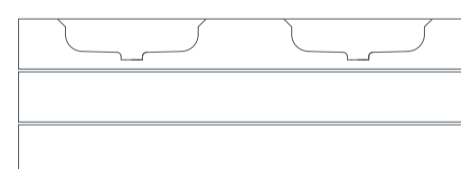

shelves

shelves 90 см
устанавливаемая на туалетный
столик раковина (все серии)

shelves 120 см
устанавливаемая на туалетный
столик раковина (все серии)

shelves 160 см
устанавливаемая на туалетный
столик раковина (все серии)

shelves 90 см
со встроенной раковиной
(овальные или квадратные)

shelves 120 см
со встроенной раковиной
(овальные или квадратные)

shelves 160 см
со встроенной раковиной
(овальные или квадратные)

boxes

boxes 90 см
устанавливаемая на туалетный
столик раковина (все серии)

boxes 120 см
устанавливаемая на туалетный
столик раковина (все серии)

boxes 160 см
устанавливаемая на туалетный
столик раковина (все серии)

другая сторона:

- 01 / shelves 160 см со встроенной квадратной раковиной
- 02 / shelves 120 см со устанавливаемой на туалетный столик раковина 'shine'
- 03 / boxes 120 см со устанавливаемой на туалетный столик раковина 'shine'
- 04 / shelves 120 см со встроенной квадратной раковиной