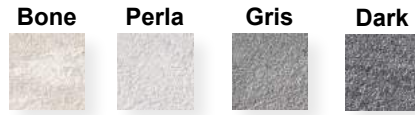

Serie SHERPA

45x65cm / 18"x26"

CTE-CLASE 3

Sherpa 465 Bone
NB710 / 202.502
45 x 65 cm

Rod. Sherpa 45 Bone Romo Esm
CC112 / 280.328
8 x 45 cm

Sherpa 465 Gris
NB710 / 202.504
45 x 65 cm

Rod. Sherpa 45 Gris Romo Esm
CC112 / 280.327
8 x 45 cm

Sherpa 465 Perla
NB710 / 202.503
45 x 65 cm

Rod. Sherpa 45 Perla Romo Esm
CC112 / 280.329
8 x 45 cm

Sherpa 465 Dark
NB710 / 202.505
45 x 65 cm

Rod. Sherpa 45 Dark Romo Esm
CC112 / 280.330
8 x 45 cm

Peldaño Recto 465 L-65
CC360