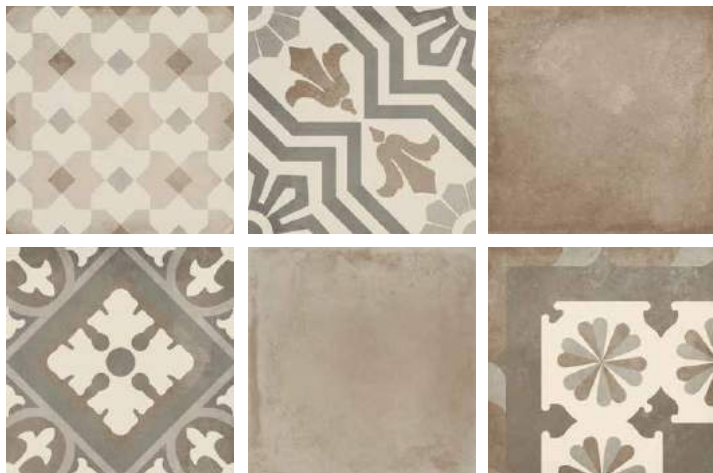

Shira

Shira 25 x 25 cm.

Shira

Pasta Blanca / White body tiles

Shira
25 x 25 cm.

WB2525L

Shira: Variación gráfica | Different patterns: 62

Formato / Size	Pz/Box	M ² /Box	Kg/Box	M ² /Pa	Box/Pa	Kg/Pa
25 x 25	10	0,63	10,00	96	60,48	690