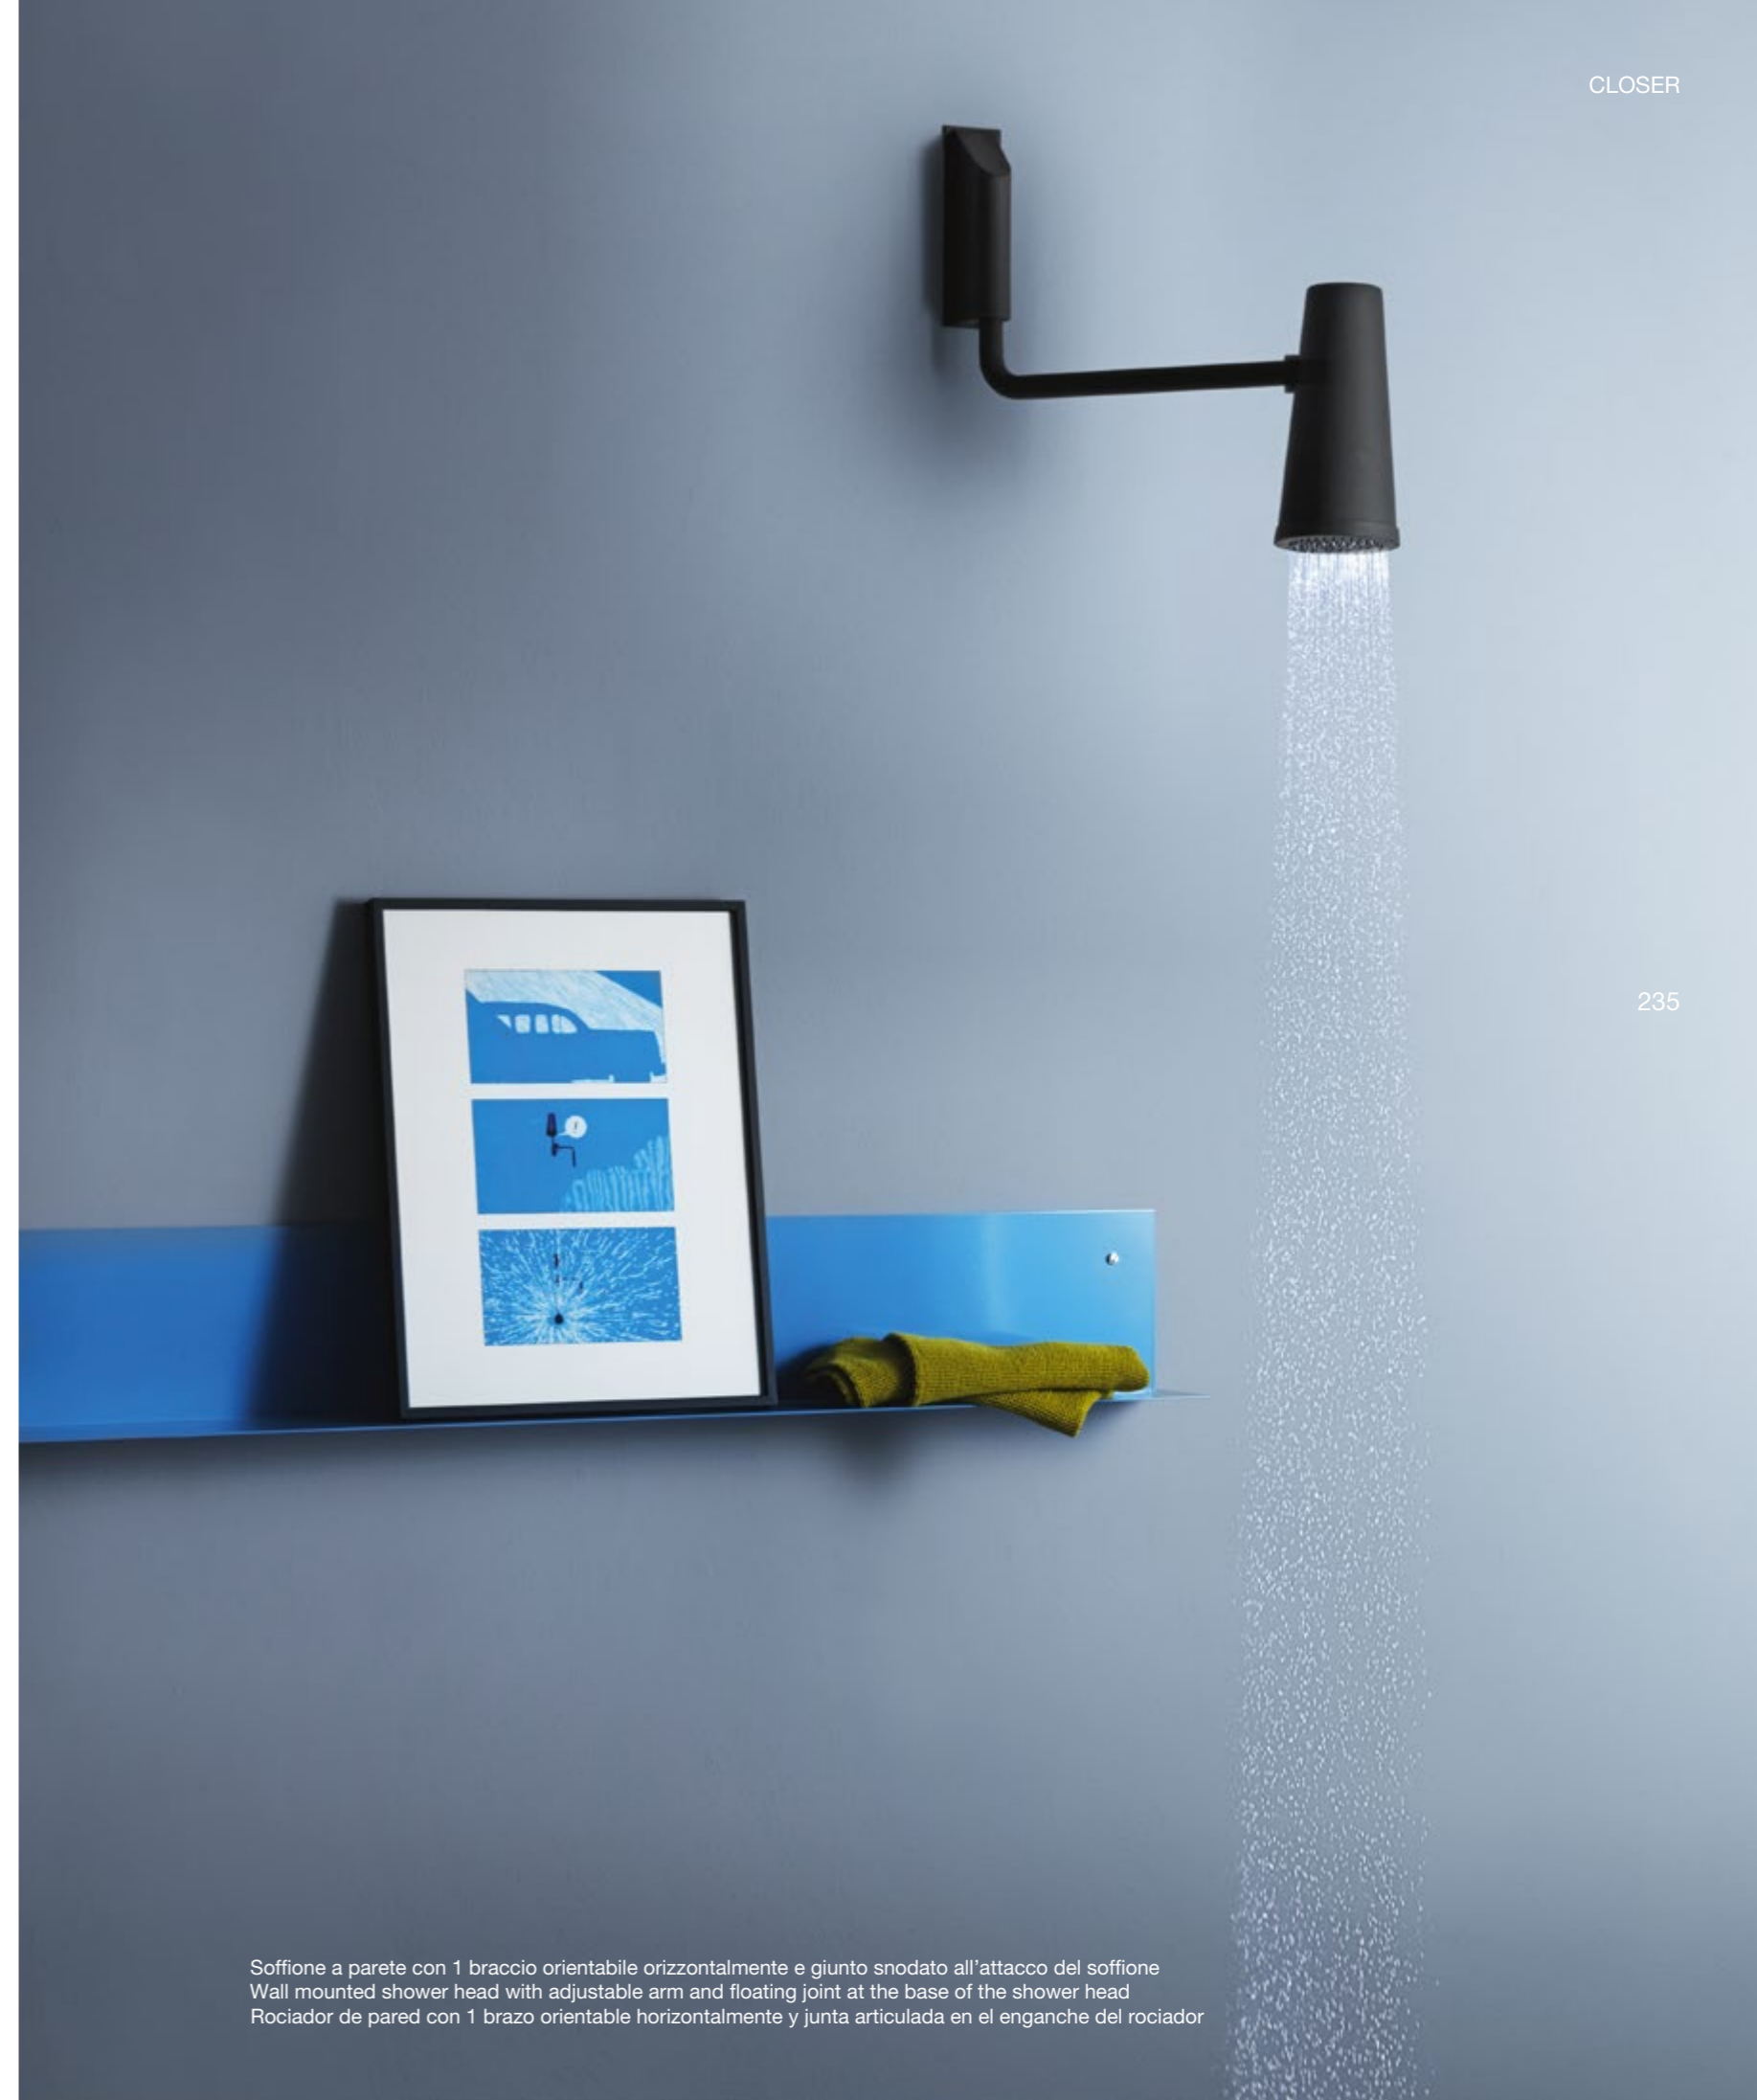

DIEGO GRANDI HA QUERIDO ANIMAR EL ESPACIO DEL BAÑO, HABITUALMENTE ESTÁTICO, CON UN OBJETO DOTADO DE FUERTE POTENCIALIDAD EXPRESIVA Y GRAN CAPACIDAD DE DINAMISMO. "PARA MÍ, LA IDEA DEL MOVIMIENTO HA SIDO INMEDIATAMENTE ESENCIAL, HASTA EL PUNTO QUE SIEMPRE HE IMAGINADO LA PIEZA COLOCADA EN EL CENTRO DE LA HABITACIÓN PARA QUE TODO EL AMBIENTE, Y NO SOLO UNA PARTE, SE CONVERTIERA EN EL LUGAR DEL AGUA."

234

235

Soffione a parete con 1 braccio orientabile orizzontalmente e giunto snodato all'attacco del soffione
Wall mounted shower head with adjustable arm and floating joint at the base of the shower head
Rociador de pared con 1 brazo orientable horizontalmente y junta articulada en el enganche del rociador