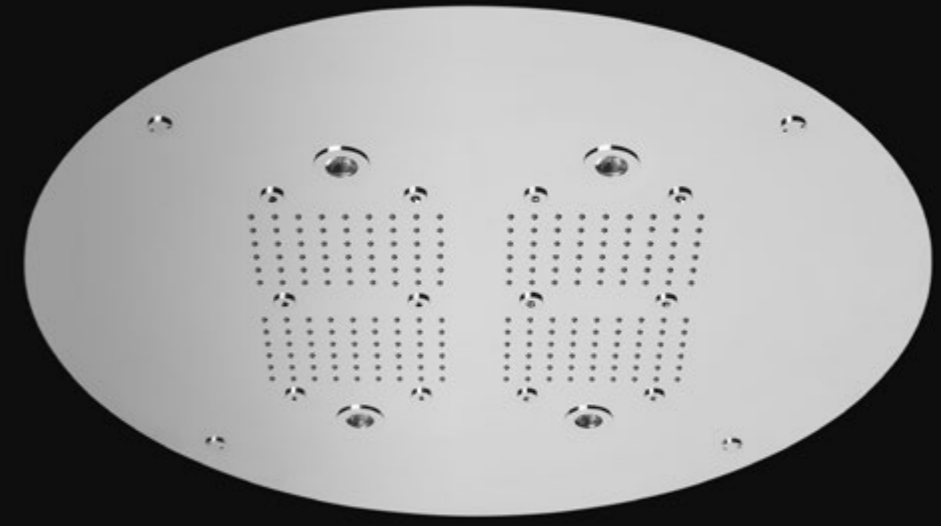

Soffione a parete con 2 bracci orientabili, snodo centrale, contrappeso e giunto snodato all'attacco del soffione  
 Wall mounted shower head with 2 adjustable arms, central junction, counterweight and floating joint at the base of the shower head  
 Rociador de pared con 2 brazos orientables, rótula central, contrapeso y junta articulada en el enganche del rociador

Una lluvia benéfica o un chorro tonificante, relajantes juegos de luz, aromas envolventes... para personalizar su ruta de bienestar según sus propias necesidades y gusto.

Soffione ø 600 mm in acciaio inox a soffitto. Getti: pioggia e nebulizzato. Cromoterapia e aromaterapia  
 Ø 600 mm ceiling mounted stainless steel shower head. Jets: rain and atomising. Chromotherapy and aromatherapy  
 Rociador ø 600 mm en acero inox, de techo. Chorros: lluvia y nebulizado. Cromoterapia y aromaterapia