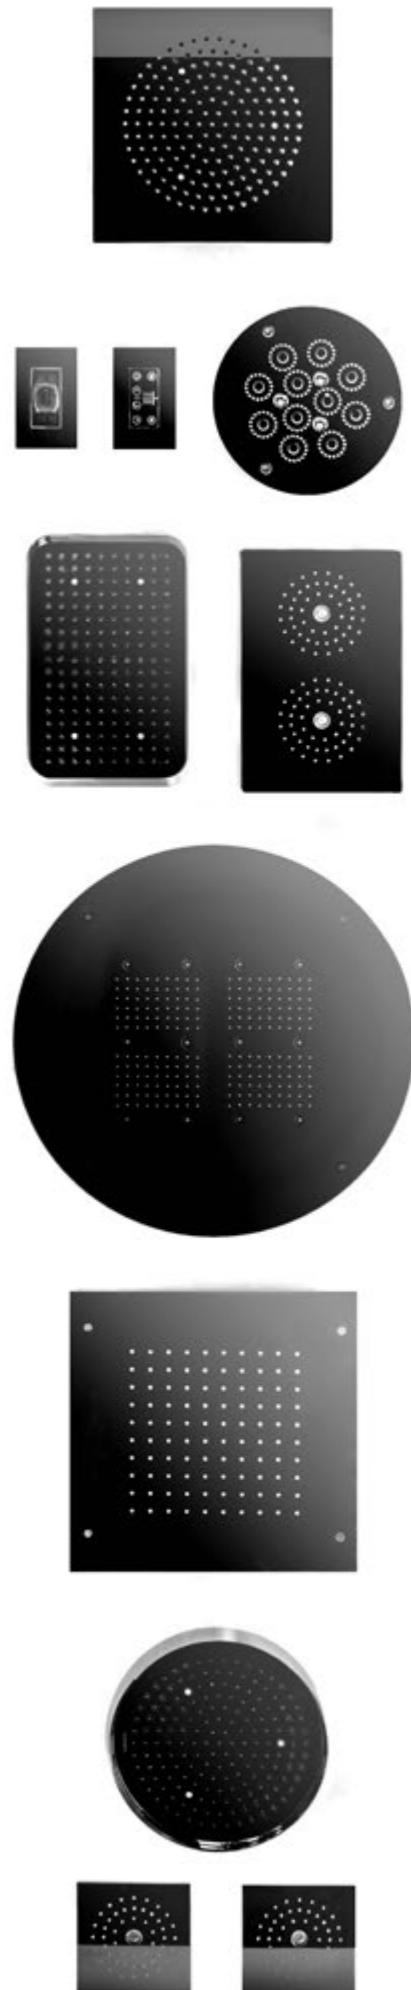

234

235

Soffione a parete con 1 braccio orientabile orizzontalmente e giunto snodato all'attacco del soffione  
 Wall mounted shower head with adjustable arm and floating joint at the base of the shower head  
 Rociador de pared con 1 brazo orientable horizontalmente y junta articulada en el enganche del rociador

Soffione a parete con 2 bracci orientabili, snodo centrale, contrappeso e giunto snodato all'attacco del soffione  
 Wall mounted shower head with 2 adjustable arms, central junction, counterweight and floating joint at the base of the shower head  
 Rociador de pared con 2 brazos orientables, rótula central, contrapeso y junta articulada en el enganche del rociador