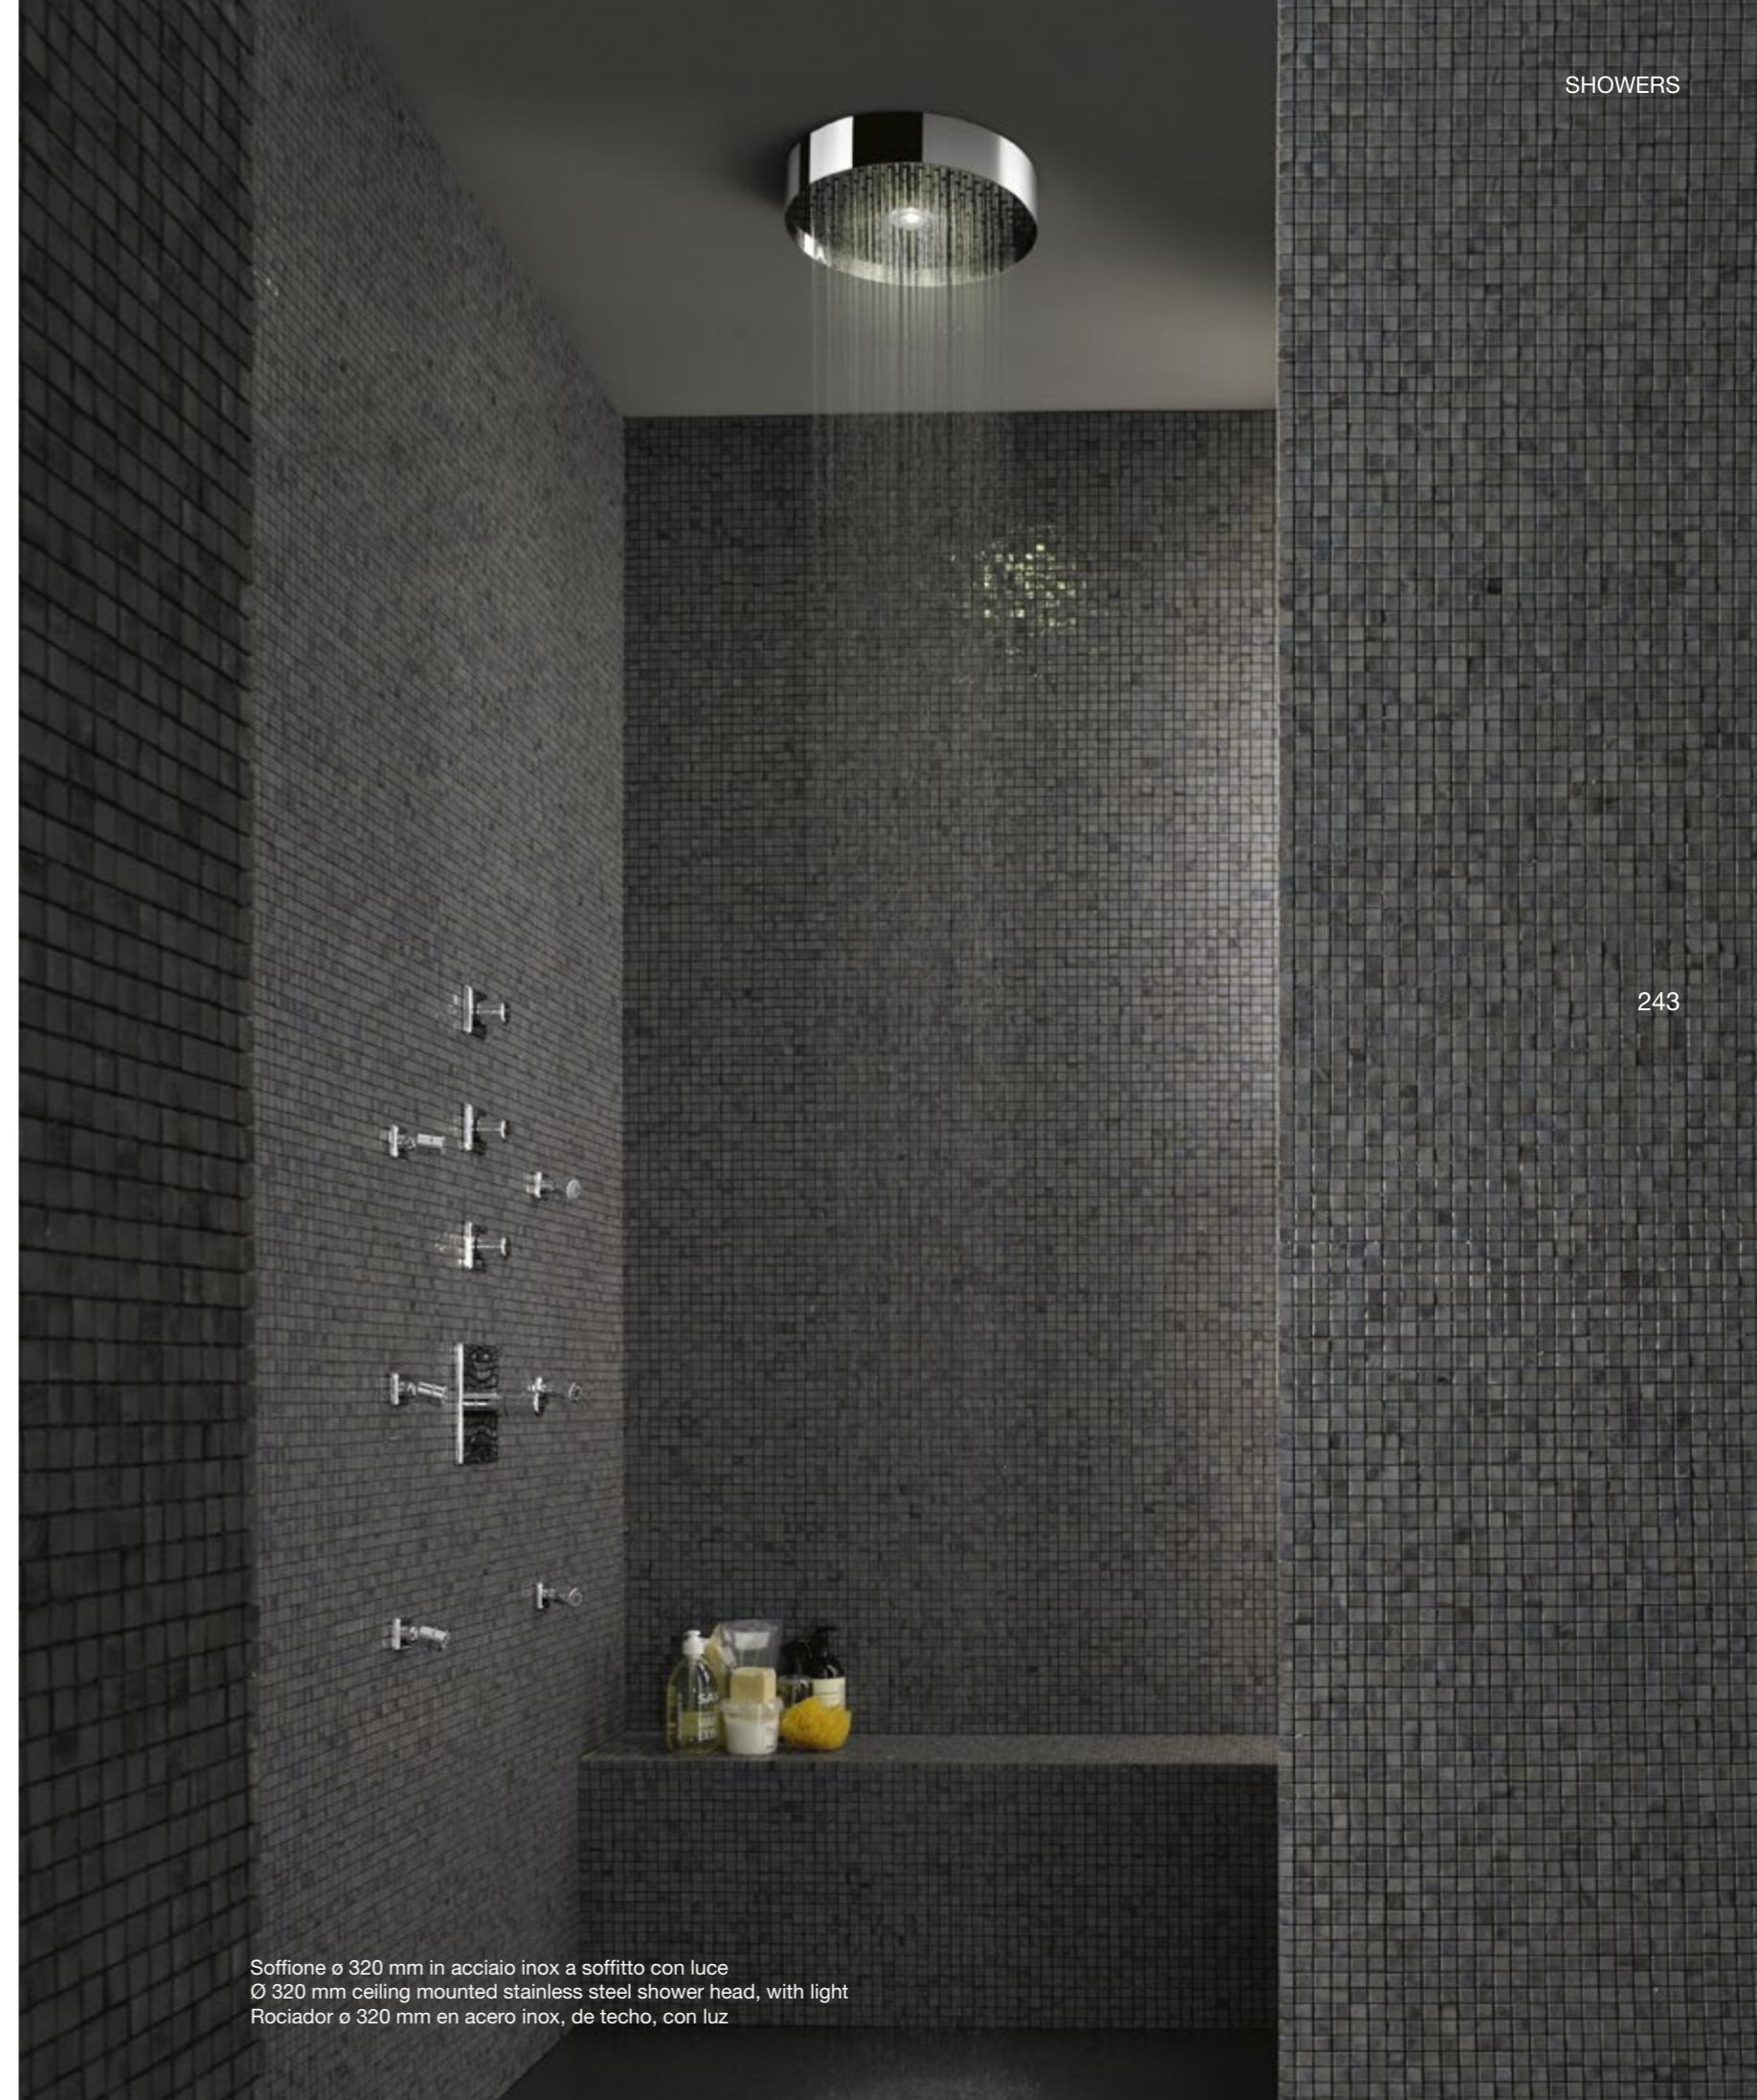

Soffione ø 320 mm in acciaio inox con braccio da parete
Ø 320 mm stainless steel shower head with wall mounted shower arm
Rociador ø 320 mm en acero inox con brazo ducha mural

243

Soffione ø 320 mm in acciaio inox a soffitto con luce
Ø 320 mm ceiling mounted stainless steel shower head, with light
Rociador ø 320 mm en acero inox, de techo, con luz