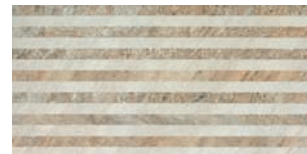

## AVAILABLE COLORS COLORES DISPONIBLES

Nácar Gris Beige

# Sidney

4208 WALL TILE - REVESTIMIENTO

RED BODY TILE. 16"x32"  
PASTA ROJA. 40x80 CM

4208 Nacar 40x80 B054

4208 Gris 40x80 B054

4208 Beige 40x80 B054

4208 Gris 40x80 Relieve B064

4208 Beige 40x80 Relieve B064