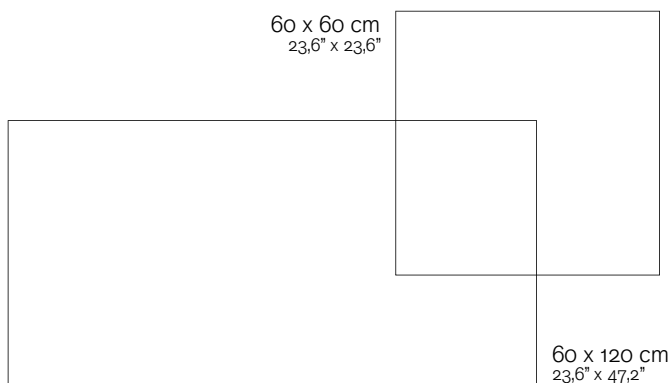

Siena **BLANCO**
60 x 120 cm

Siena **BLANCO**

60 x 120 cm PULIDO · M124 / SATINADO · M85
60 x 60 cm PULIDO · M124 / SATINADO · M85

Siena **NEGRO**

60 x 120 cm PULIDO · M124 / SATINADO · M85
60 x 60 cm PULIDO · M124 / SATINADO · M85

PIEZAS ESPECIALES

RODAPIÉ CORTE
8 X 60
PULIDO P21
SATINADO P13

Formato	Piezas/caja	M ² /caja	KG/caja	Cajas/palet	M ² /palet	KG/palet
60 x 120	2	1,44	32,60	36	51,84	1174
60 x 60	3	1,08	23,32	40	43,20	933

NEW

Siena **NEGRO**
60 x 120 cm