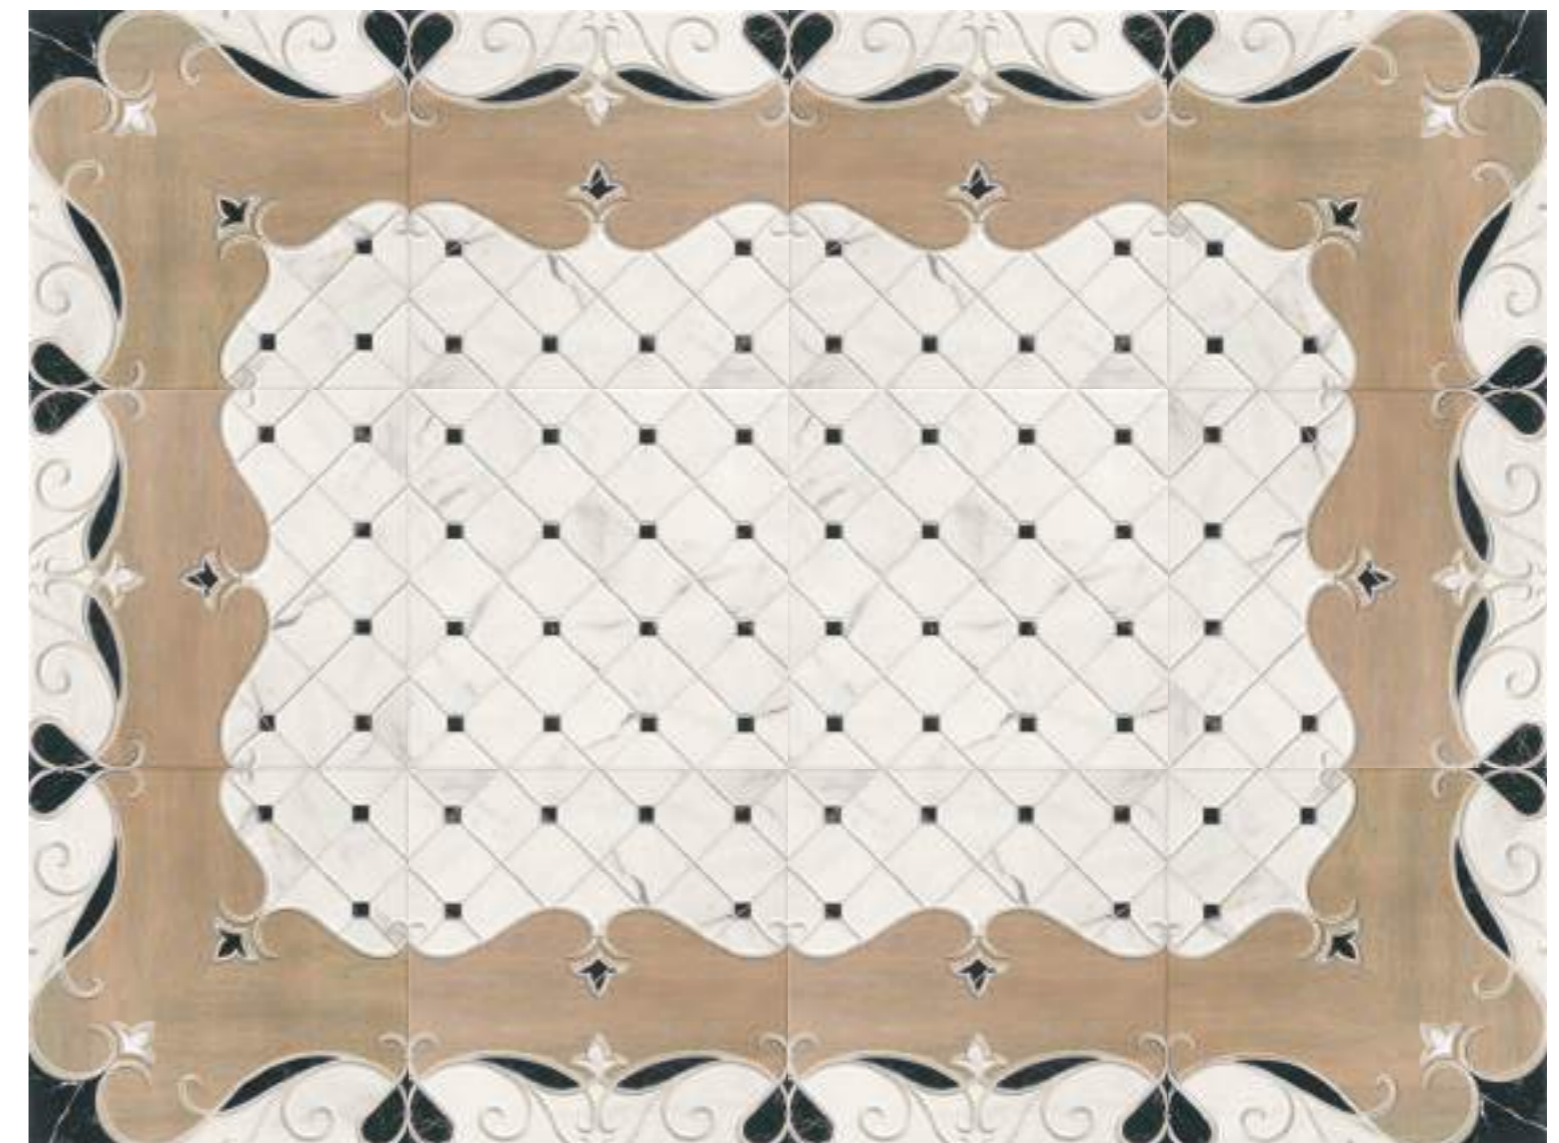

Siena / Firenze / Padova

44x44 / 17"x17"

Realonda

Catálogo general

2021-22

Piezas especiales / Special pieces / Pièces spéciales
Disponibles en todos los colores de la serie sobre pedido / Available in all colours according to order / Disponible dans toutes les couleurs sur demande

Packing list (peso bruto aproximado) / (approximate gross weight) / (poids brut approximatif)

FORMATO SIZE FORMATS	PIEZAS CAJA PIECES BOX BOÎTE À PIÈCES	M² CAJA M² BOX M² BOÎTE	KG CAJA KG BOX KG BOÎTE	CAJAS PALET BOXES PALLET BOÎTE À PALLET	M² PALET M² PALLET M² PALLET	KG PALET KG PALLET KG PALLET
44x44 cm / 17"x17"	7	1,37	28,75	64 palet / 52 europalet	87,68 palet / 71,24 europalet	1850 palet / 1505 europalet