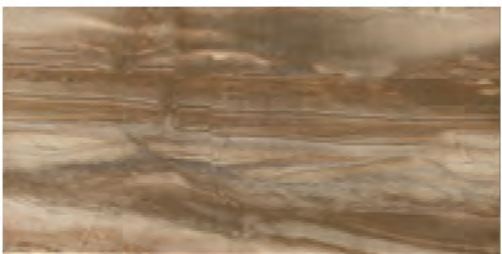

Sigaro Pulpis

TG AB5UE-S 25 x 50

List. Toscana 3 x 50

Cenefa Toscana 6 x 50

Inserto 12 x 16
Toscana