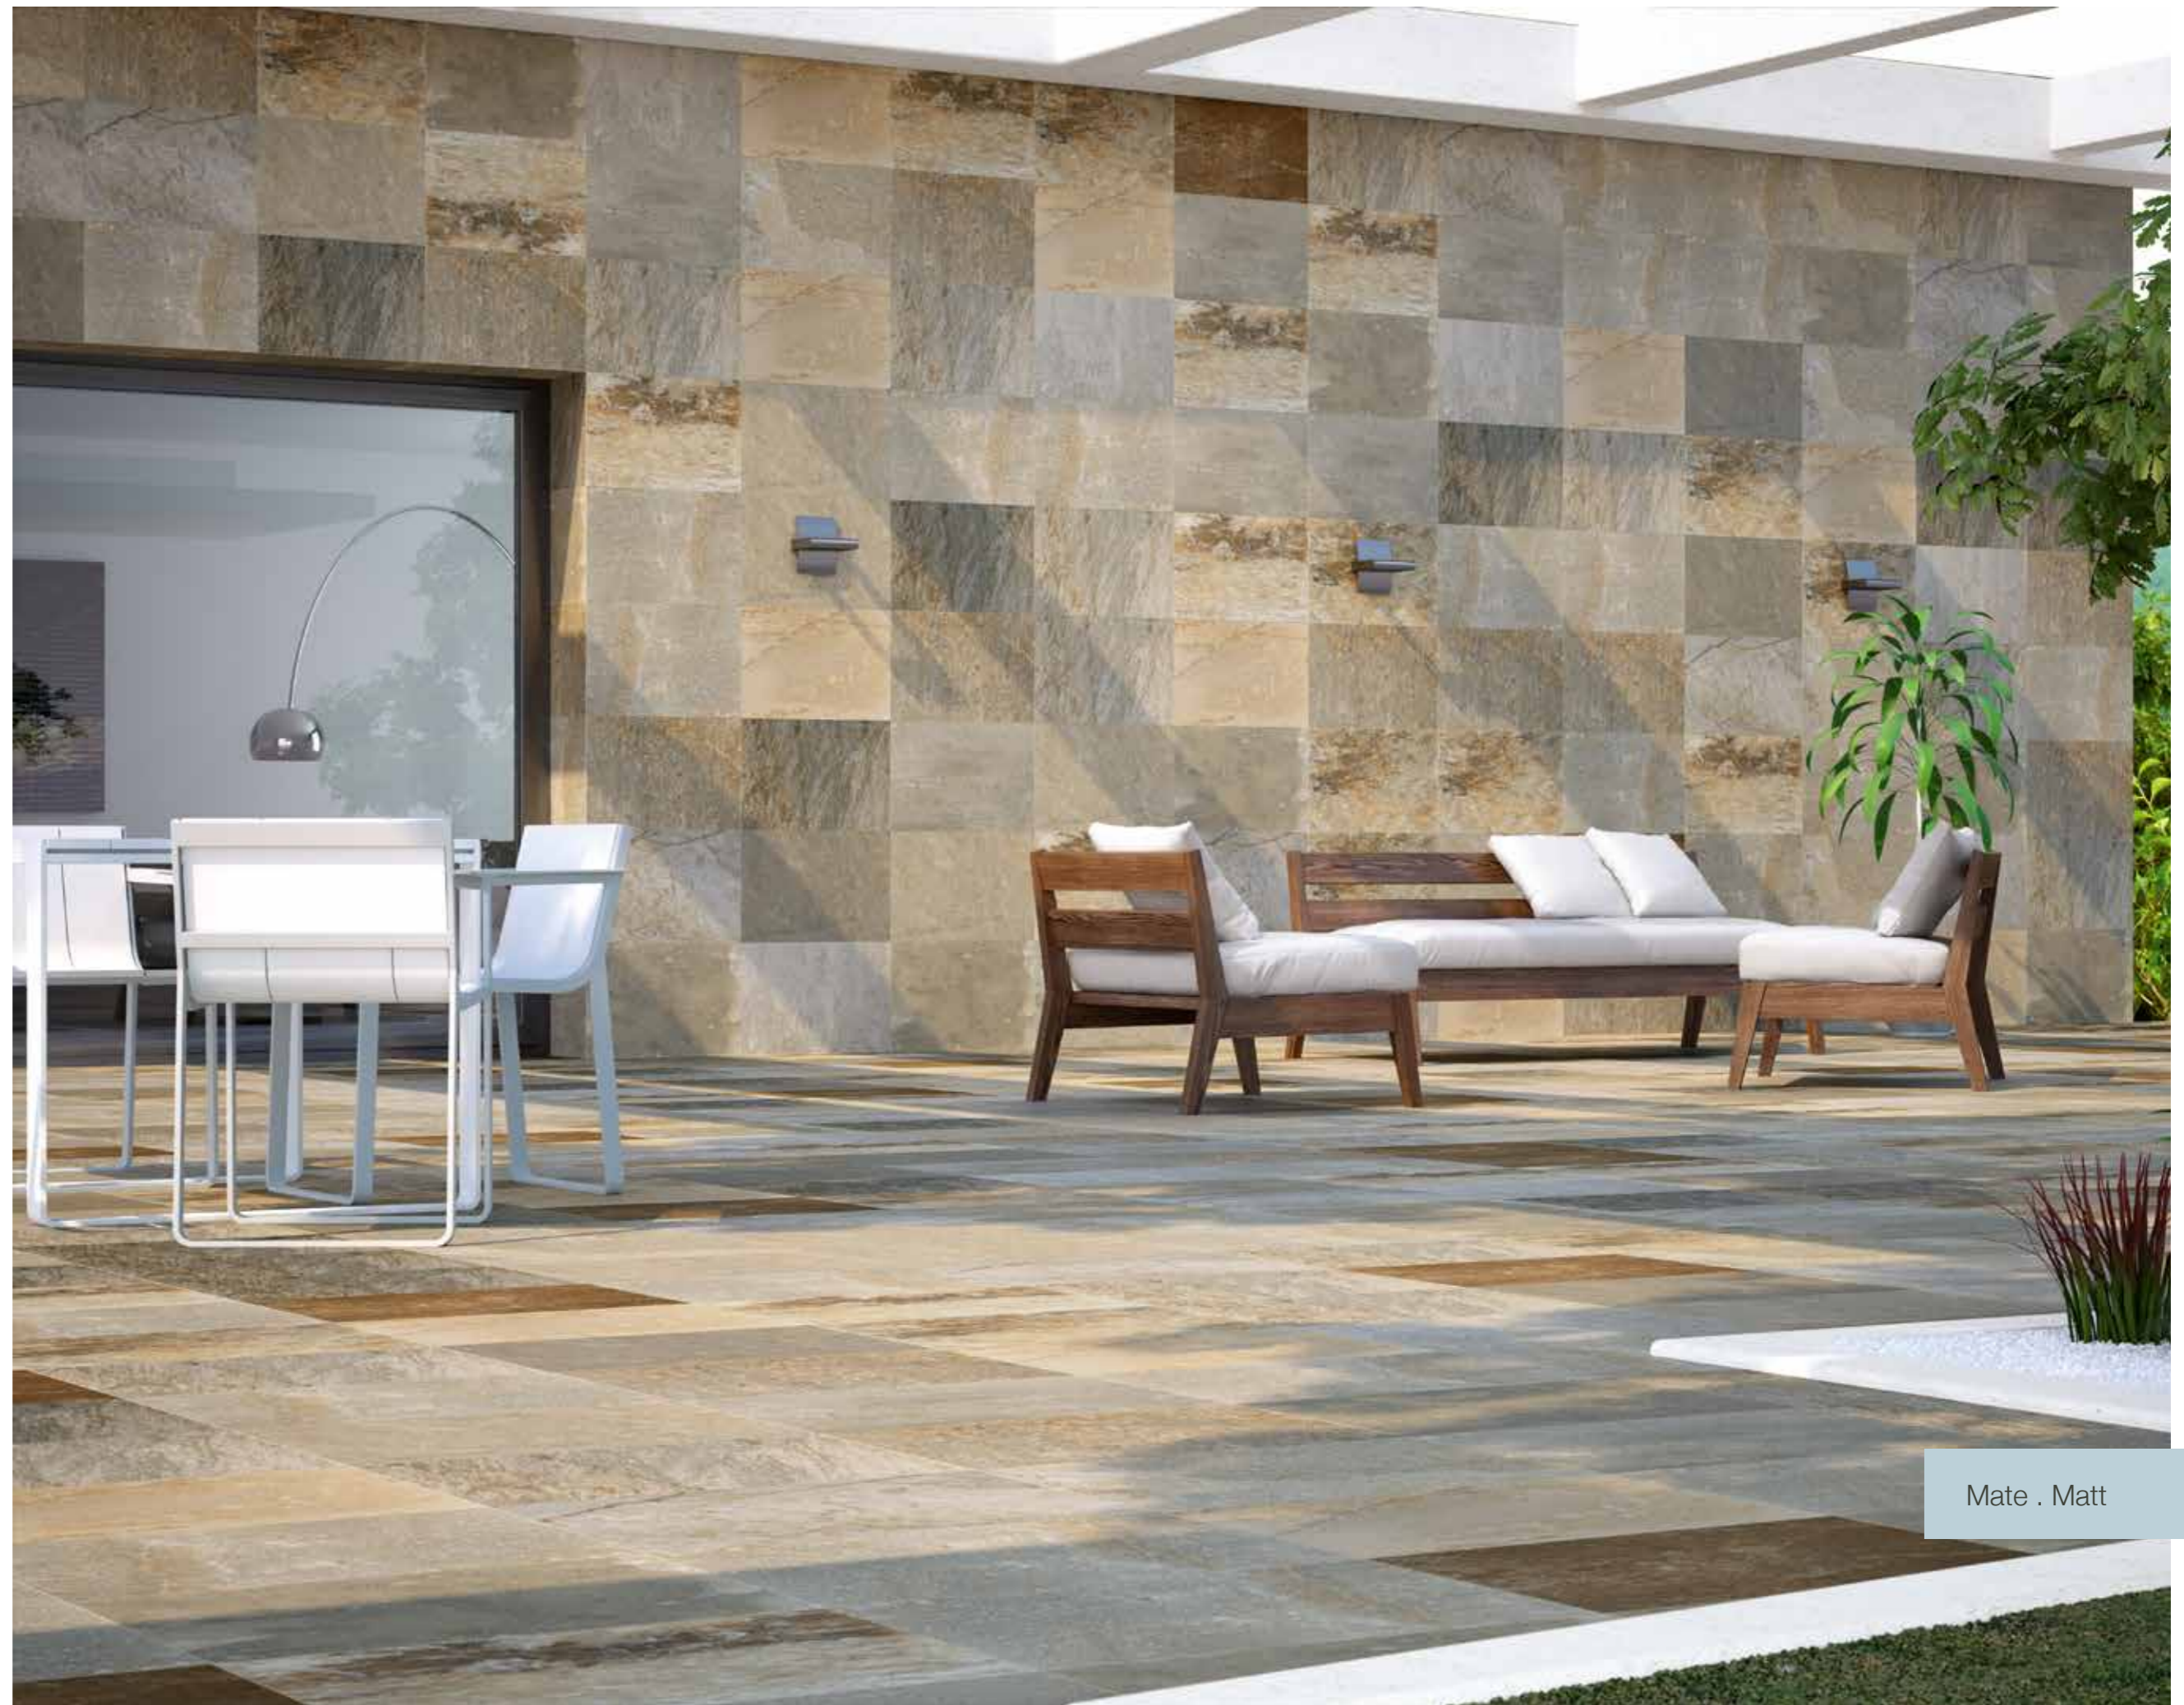

Porcelánico

Polivalente

Mate

Muy Destrochado

No Repetitivo

Relief

Anti Hielo

Sikkim
40 x 60 cm.

P4060R

Ambiente realizado con Sikkim 40 x 60 cm.

Mate . Matt

Rodapié / Skirting Sikkim TR-06
8 x 40 cm. [PCK. 40]