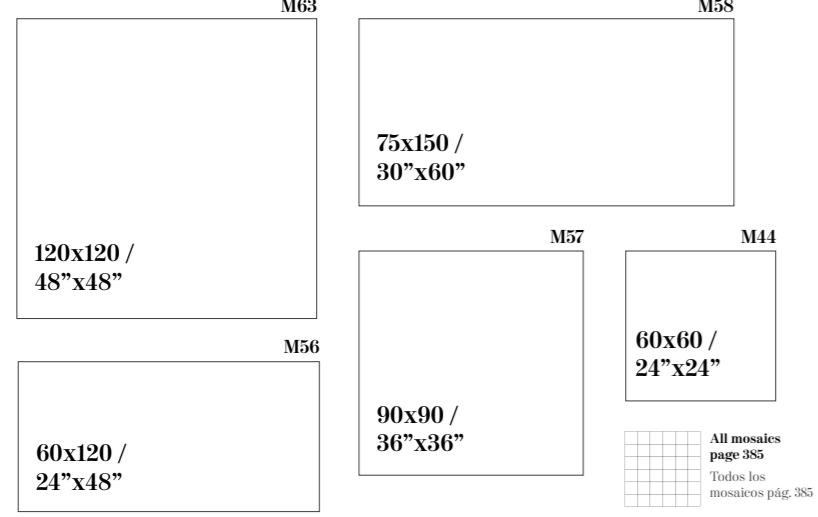

SILKE

POLISHED PORCELAIN

Sizes / Formatos

POLISHED RECTIFIED

Shade Variation / Variación Gráfica

Silke Blanco
120x120 /
48"x48"

Silke Marengo
120x120 /
48"x48"