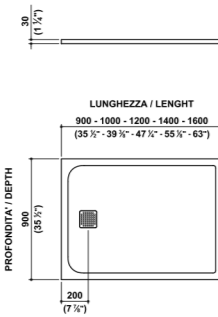

Piatto doccia profondità 70 cm
Silkstone tray depth 70 cm

88, 89

Piatto doccia profondità 80 cm
Silkstone tray depth 80 cm

88, 89

Piatto doccia extra long profondità 70/80/90 cm
Extra long silkstone tray depth 70/80/90 cm

88, 89

Piatto doccia angolare profondità 80/90/100 cm
Angular silkstone tray depth 80/90/100 cm

88, 89

Piatto doccia profondità 90 cm
Silkstone tray depth 90 cm

88, 89

Piatto doccia profondità 100 cm
Silkstone tray depth 100 cm