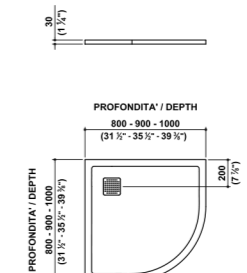

Piatto doccia profondità 70 cm
Silkstone tray depth 70 cm

88, 89

Piatto doccia profondità 80 cm
Silkstone tray depth 80 cm

88, 89

Piatto doccia extra long profondità 70/80/90 cm
Extra long silkstone tray depth 70/80/90 cm

88, 89

Piatto doccia angolare profondità 80/90/100 cm
Angular silkstone tray depth 80/90/100 cm

88, 89

Piatto doccia profondità 90 cm
Silkstone tray depth 90 cm

88, 89

Piatto doccia profondità 100 cm
Silkstone tray depth 100 cm