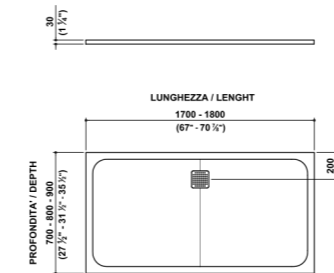

Piatto doccia profondità 70 cm
Silkstone tray depth 70 cm

88, 89

Piatto doccia profondità 80 cm
Silkstone tray depth 80 cm

88, 89

Piatto doccia extra long profondità 70/80/90 cm
Extra long silkstone tray depth 70/80/90 cm

88, 89

Piatto doccia angolare profondità 80/90/100 cm
Angular silkstone tray depth 80/90/100 cm

88, 89

Piatto doccia profondità 90 cm
Silkstone tray depth 90 cm

88, 89

Piatto doccia profondità 100 cm
Silkstone tray depth 100 cm