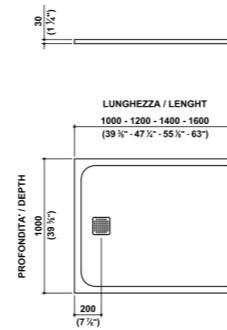

88, 89

88, 89

88, 89

88, 89

88, 89

88, 89

SILKSTONE TRAY