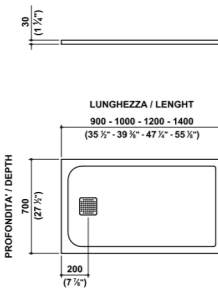

KOS+Outdoor

Silkstone tray

.19

SILKSTONE TRAY

Silkstone Tray è l'ampia gamma di piatti doccia, sintesi perfetta tra innovazione, design ed eleganza contemporanea. Con oltre 25 varianti formali e dimensionali, i nuovi piatti doccia sono perfetti per incontrare le esigenze di spazio più svariate: dalle versioni standard, a quelle angolari, alle soluzioni extra long per le docce walk-in. Sottili, realizzati in Silkstone, sono disponibili in due varianti di finitura superficiale: bianca matt - completamente liscia con un touch vellutato, oppure bianca materica effetto pietra.

Silkstone Tray is a wide range of shower trays, that combines innovation, design and contemporary elegance. With over 25 different shapes and sizes, the new shower trays are the ideal choice for the widest possible variety of spaces: from standard to corner versions, to extra-long solutions for walk-in showers. Thin, made of Silkstone, they are available in 2 different surface finishes: matt white - completely smooth with a velvety touch, or stone-effect textured white.

Piatto doccia profondità 70 cm
Silkstone tray depth 70 cm

88, 89

Piatto doccia profondità 80 cm
Silkstone tray depth 80 cm

88, 89

Piatto doccia extra long profondità 70/80/90 cm
Extra long silkstone tray depth 70/80/90 cm

88, 89

Piatto doccia angolare profondità 80/90/100 cm
Angular silkstone tray depth 80/90/100 cm

88, 89

Piatto doccia profondità 90 cm
Silkstone tray depth 90 cm

88, 89

Piatto doccia profondità 100 cm
Silkstone tray depth 100 cm