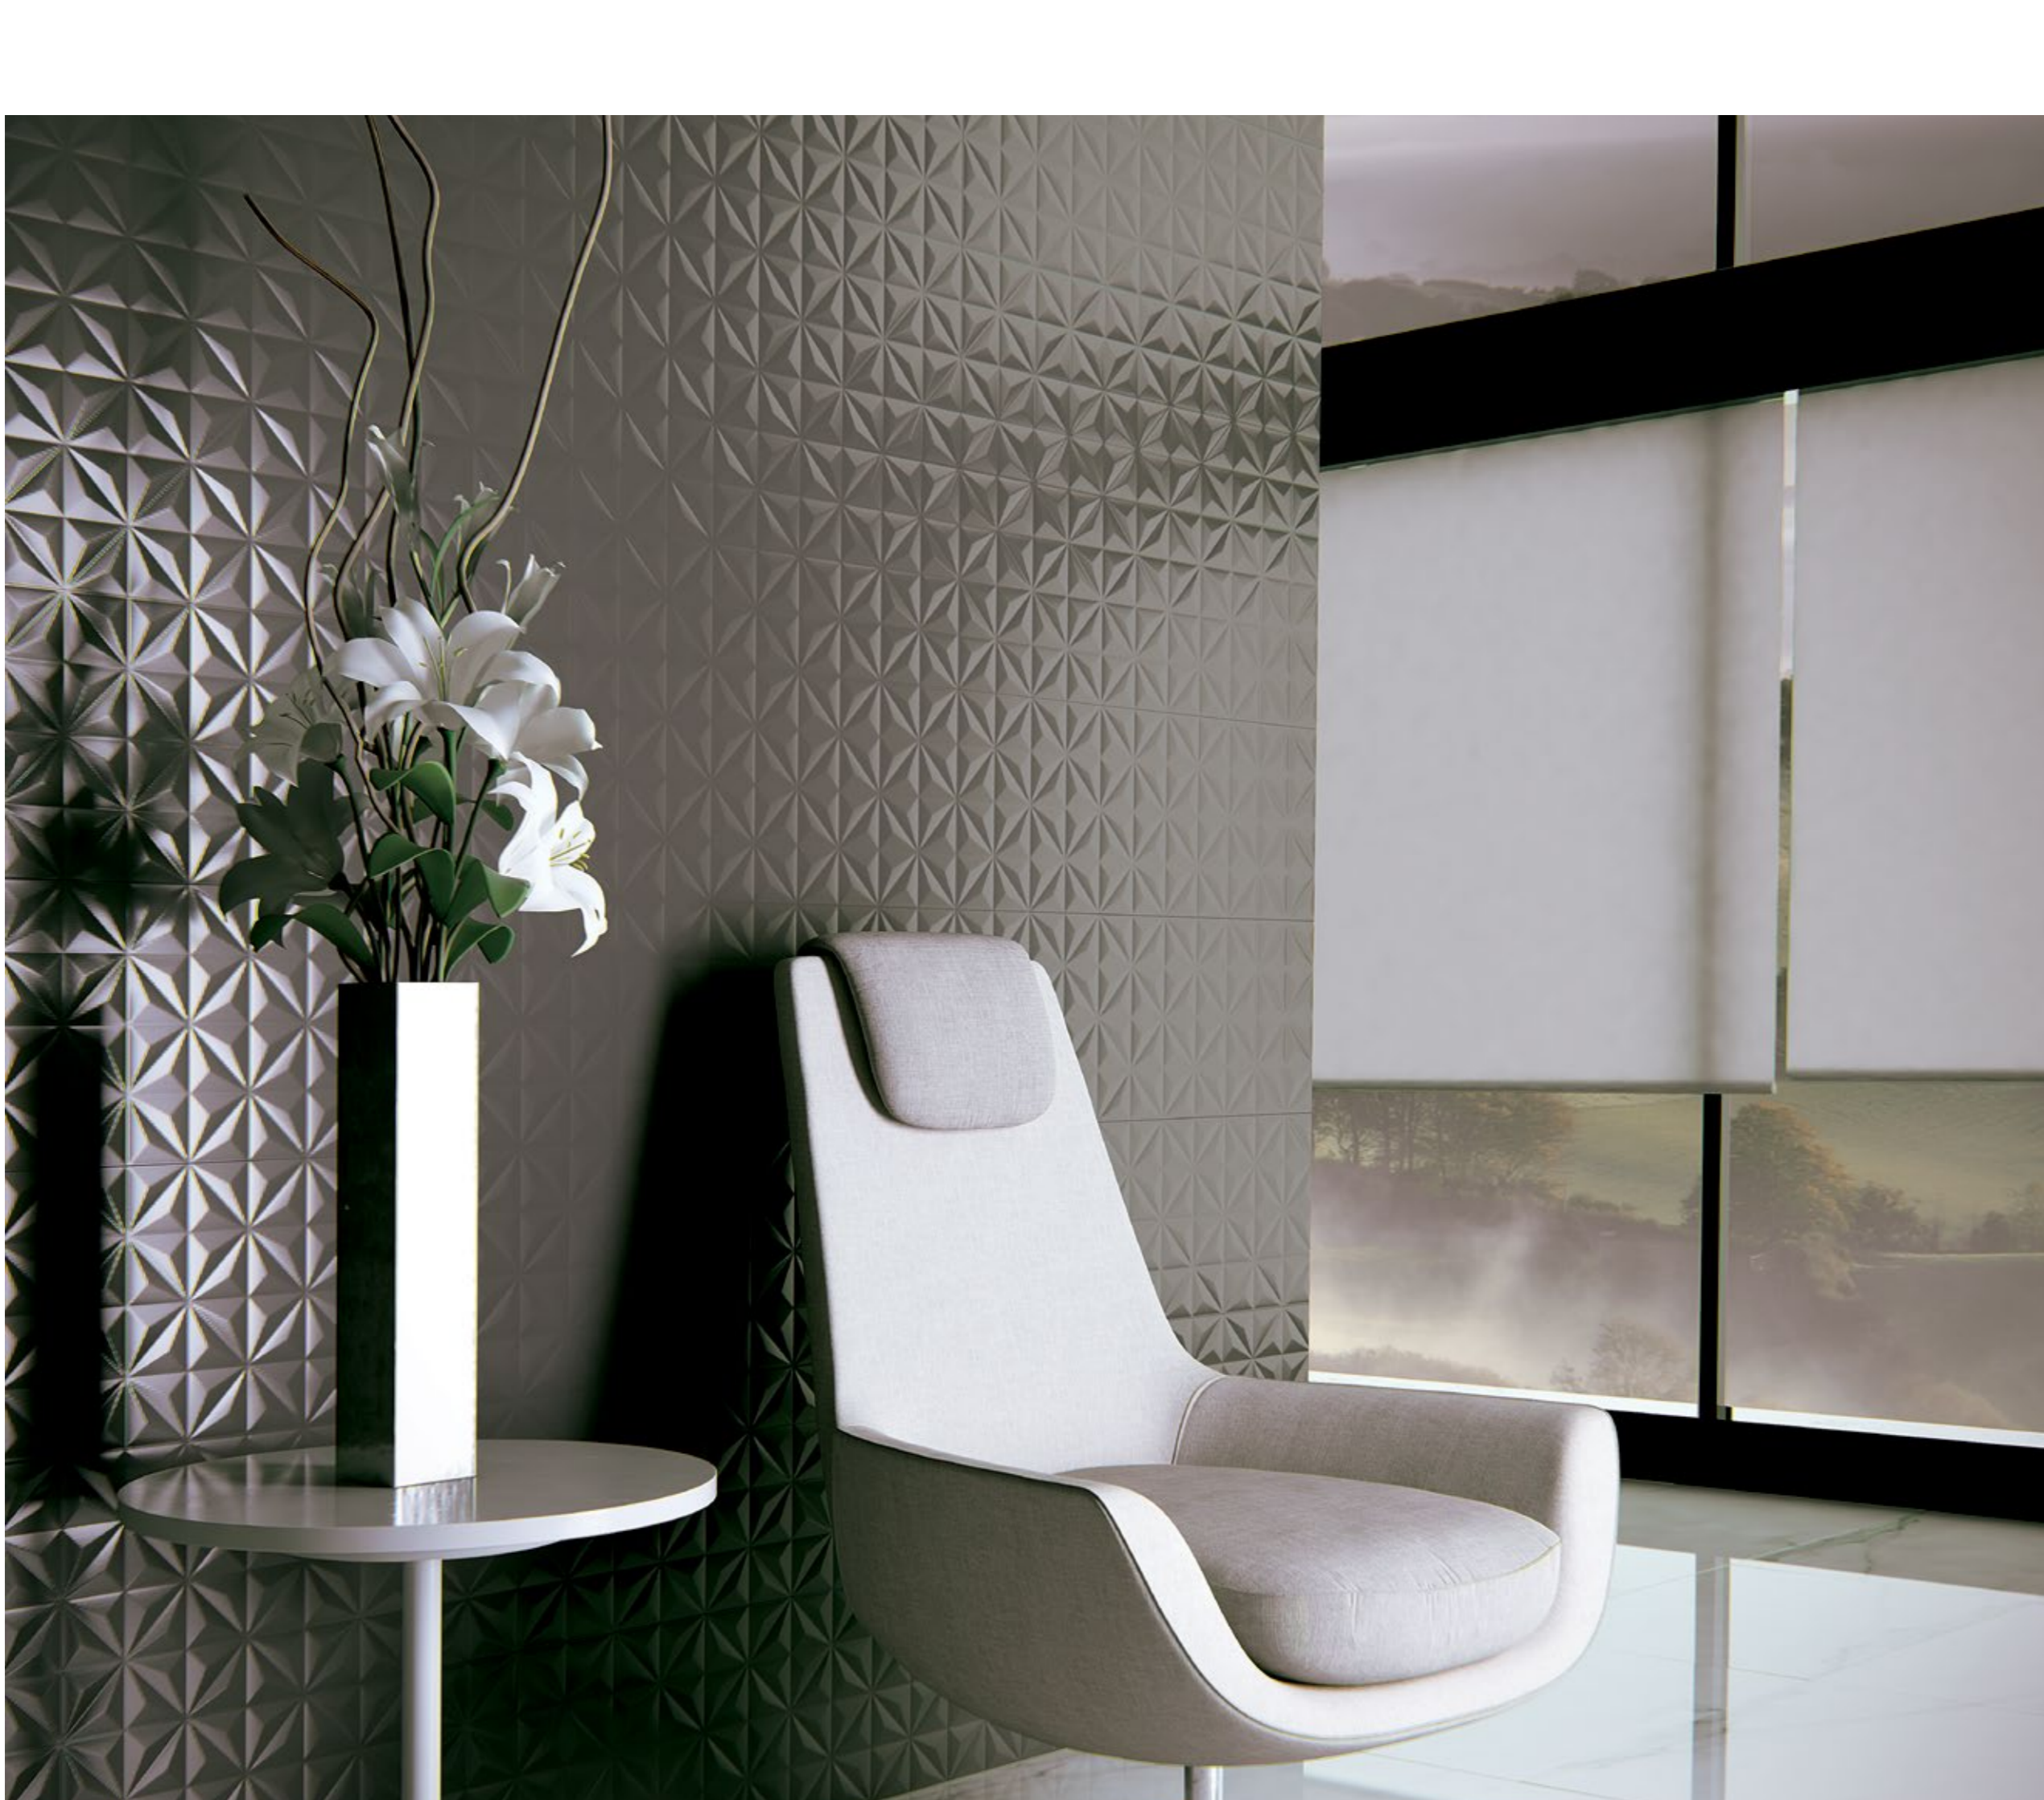

ZIRCONIO

WWW.ZIRCONIO.ES