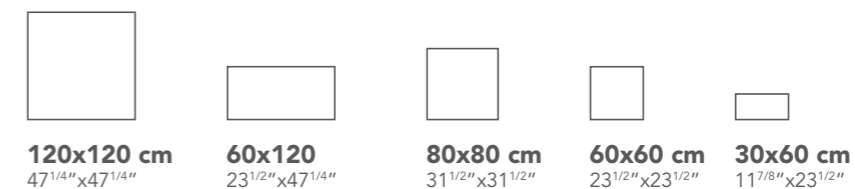

Silver Grain Dark

Ceppo di Gré Dark

Silver Grain Grey

Ceppo di Gré Grey

Silver Grain White

Silver Grain Beige

Silver Grain Taupe

Italgraniti valorizza al massimo la **ricchezza cromatica e grafica delle superfici**. La meticolosa riproduzione delle sedimentazioni naturali emerge per raccontare una nuova storia ceramica.

Italgraniti maximises **the chromatic and graphic wealth of surfaces**. The meticulous reproduction of natural sediments emerges to tell a new story in the field of ceramics.

Italgraniti maximiert die **chromatische und grafische Vielfalt seiner Oberflächen**. Die sorgfältige Reproduktion natürlicher Sedimente erzählt eine neue Keramikgeschichte.

Italgraniti maximiza la **riqueza cromática y gráfica de las superficies**. La reproducción meticolosa de los sedimentos naturales emerge para plasmar un nuevo relato cerámico.

Italgraniti met en valeur autant que possible la **richesse chromatique et graphique des surfaces**. La reproduction méticuleuse des sédimentations naturelles apparaît pour raconter une nouvelle histoire céramique.

Italgraniti стремится максимально подчеркнуть **цветовое и графическое богатство разных поверхностей**. Тщательное воспроизведение особенностей природных материалов – новая глава в истории керамики.