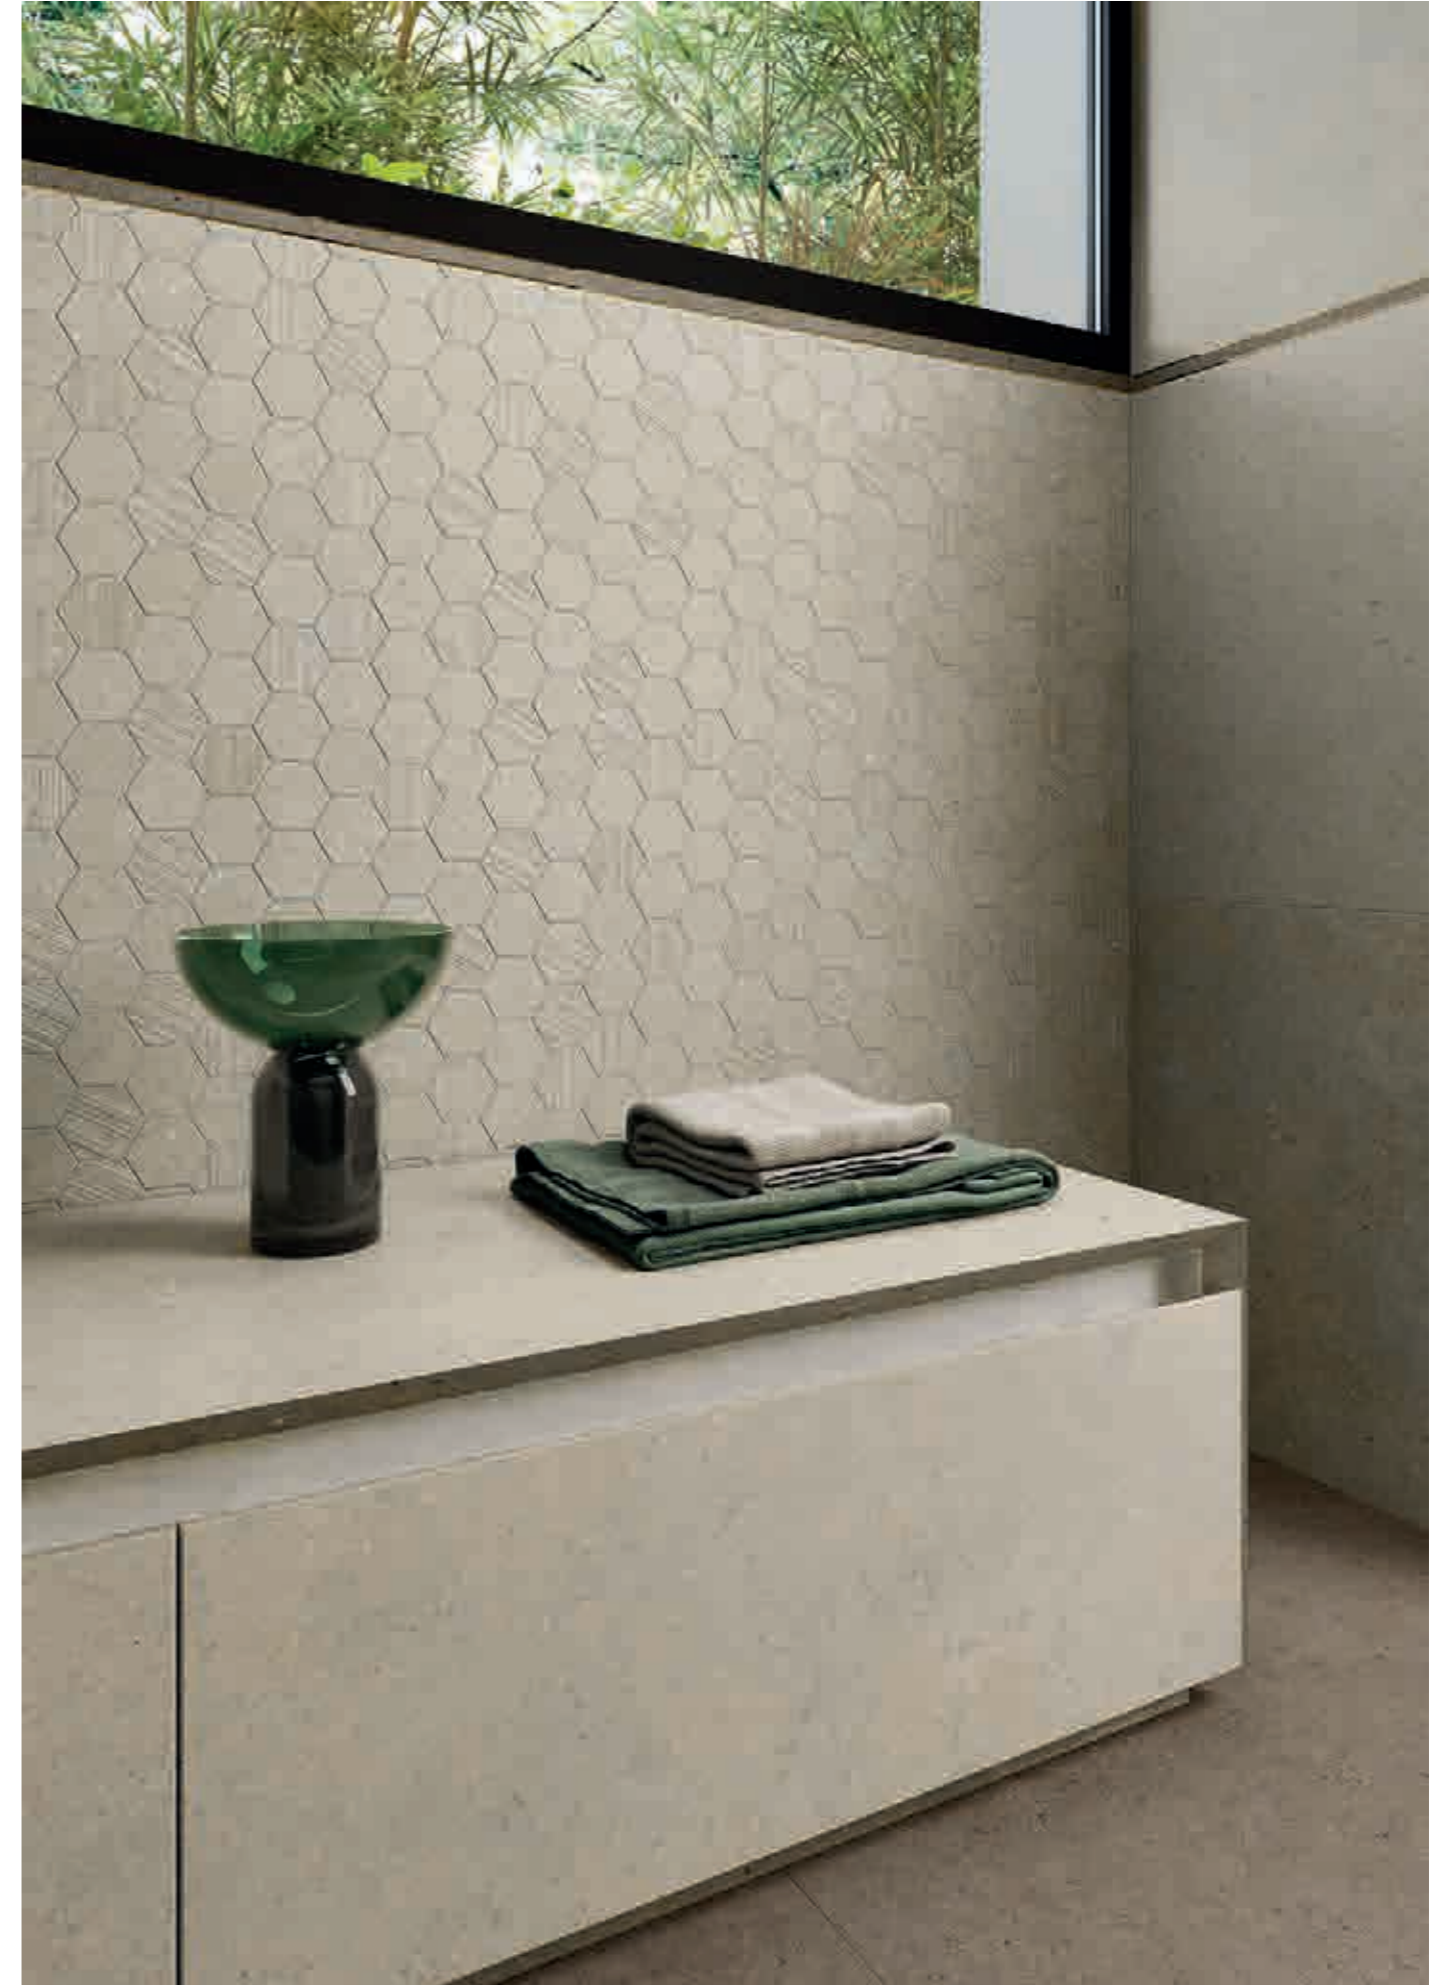

The collection is enriched with mosaics designed specifically to enhance the material and aesthetic characteristics of every surface. Technological and stylistic innovation are emphasised in the strip adorned with metal inserts.

Die Kollektion ist mit Mosaiken angereichert, die speziell entwickelt wurden, um die Material- und ästhetischen Eigenschaften jeder Oberfläche zu verbessern. Technologische und stilistische Innovationen werden durch das mit Metalleinlagen verzierte Band unterstützt.

La collection s'enrichit de mosaïques étudiées précisément pour exalter les caractéristiques matérielles et esthétiques de chaque surface. L'innovation technologique et stylistique est exaltée dans le listel orné d'inserts métalliques.

La colección se enriquece con mosaicos diseñados específicamente para destacar la textura y las características estéticas de cada superficie. La innovación tecnológica y estilística se ve resaltada en el listel adornado con aplicaciones metálicas.

Коллекцию дополняет мозаика, которая подчеркивает технические и эстетические характеристики каждой поверхности. Технологические и стилистические инновации смотрятся особенно эффектно в бордюрах, украшенных металлическими вставками.