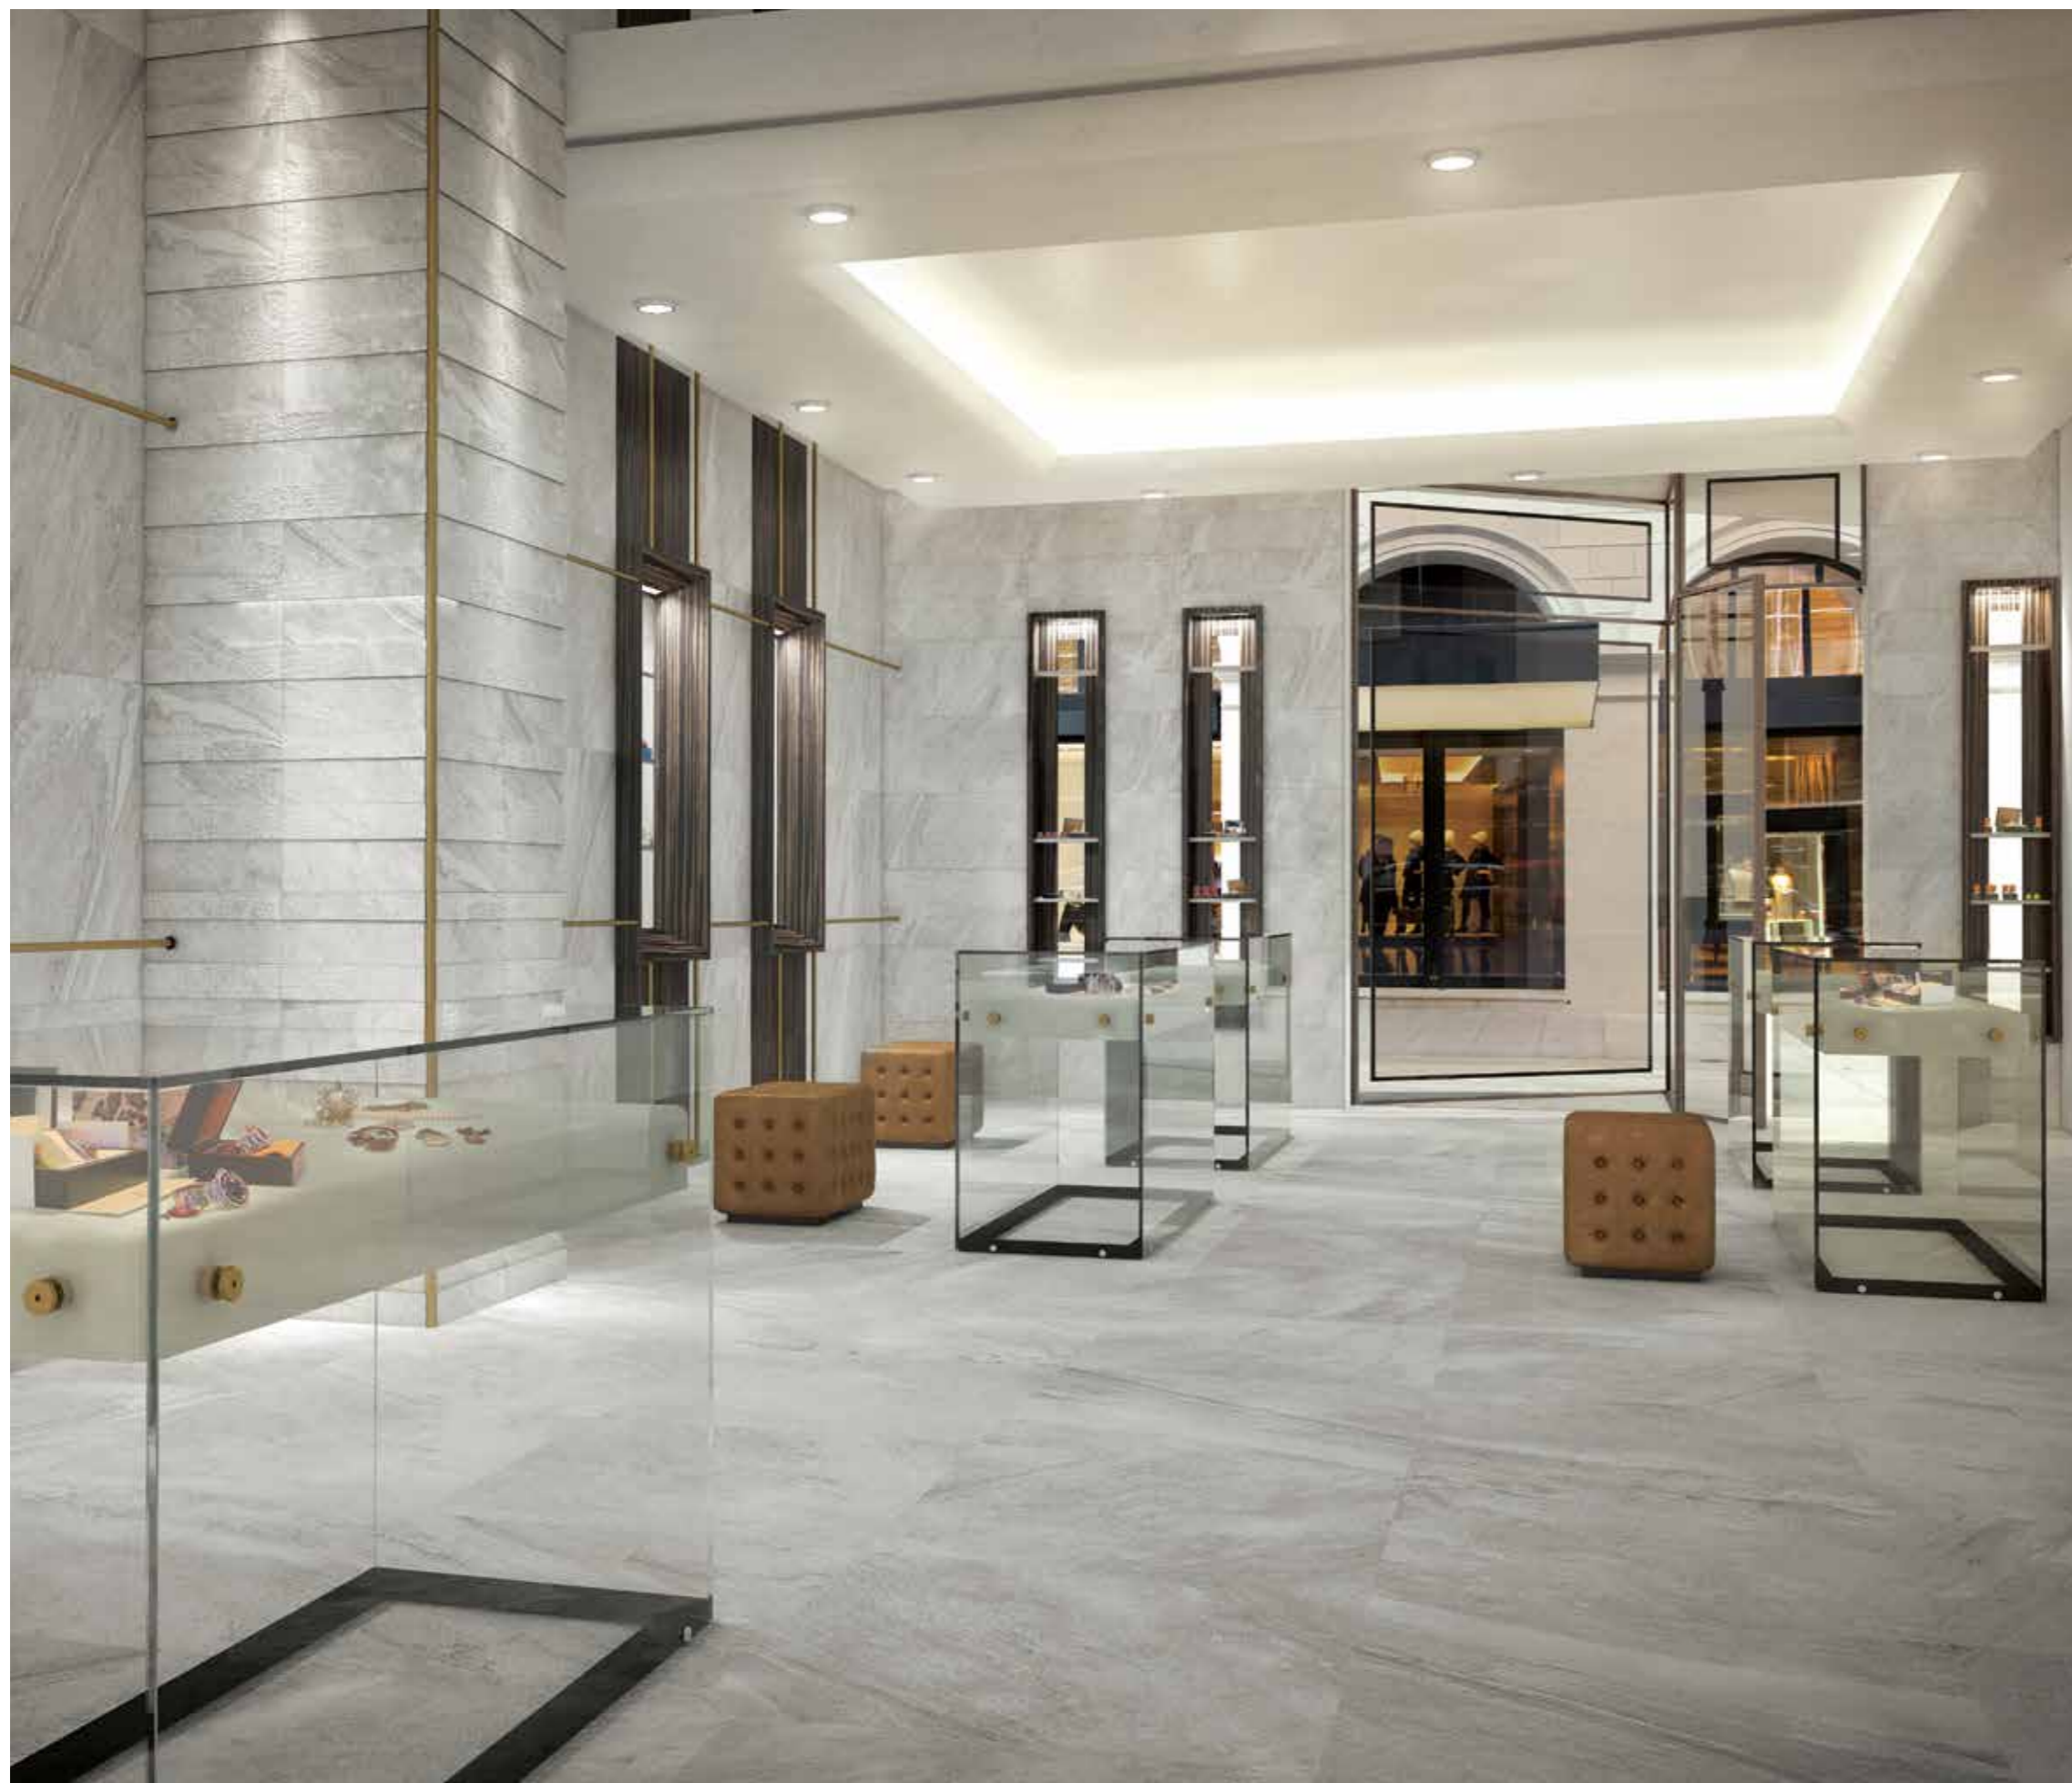

Silver Stone

Natural / Naturel / Naturel / Naturel

Grip / Grip / Haftung / Grip

Rock surface / Kaya yüzeyi / Steinoberfläche / Surface de roche

GMB-A001 / 80x80cm / 32"x32"
Original Grey / Orijinal Gri
Original Grau / Original Gris