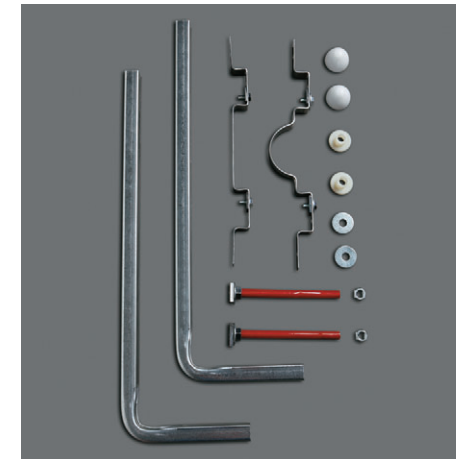

Tige chromée 90,5 cm pour FZ12

Chromstange 90,5 cm für FZ12

Полка FZA10 для FZ12

FZA 12 kg 0,7

Asta cromo cm. 111,5 per U120

Chrome-finish rail cm 111,5 for U120

Tige chromée 111,5 cm pour U120

Chromstange 111,5 cm für U120

Полка FZA12 для U120

Frozen

F 84 kg 3

Coppia staffe di fissaggio per vaso o bidet sospesi

A pair of brackets for wall hung WC or bidet

Paire d'étriers de fixation pour cuvette ou bidet suspendus

Paar Befestigungshalterungen für Wandklosett oder Wandbidets