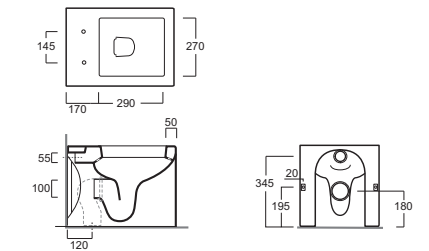

Dati per montaggio
Installation Info
Paramètres de montage
Montageangaben
Данные для монтажа