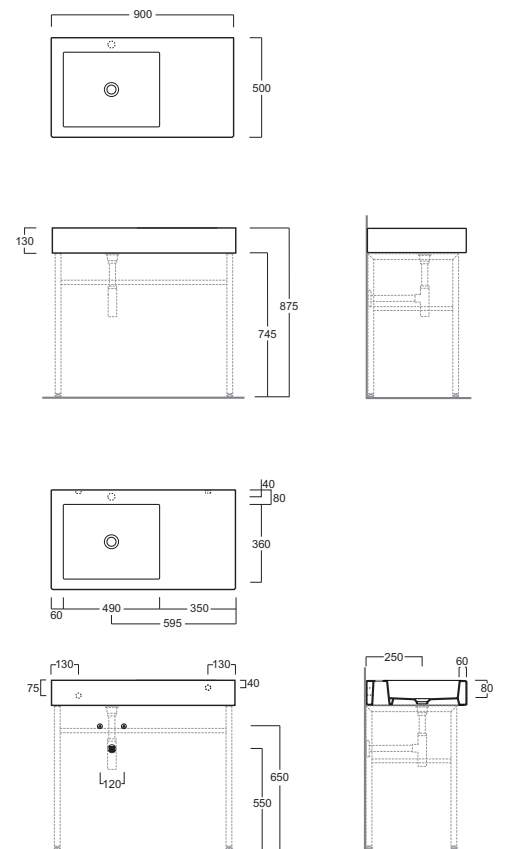

Dati per montaggio
Installation Info
Paramètres de montage
Montageangaben
Данные для монтажа