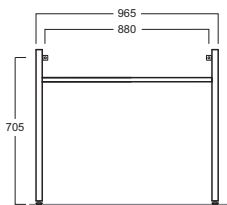

FZA 06 kg 0,4

Asta cromo cm. 52,2 per FZ10 - U60

Chrome-finish rail cm 52,2 for FZ10 - U60

Tige chromée 52,2 cm pour FZ10 - U60

Chromstange 52,2 cm für FZ10 - U60

Полка FZA06 для FZ10/U60

FZA 09 kg 0,6

Asta cromo cm. 80,6 per FZ11 - U90

Chrome-finish rail cm 80,6 for FZ11 - U90

Tige chromée 80,6 cm pour FZ11 - U90

Chromstange 80,6 cm für FZ11 - U90

Полка FZA09 для FZ11/U90

FZA 10 kg 0,6

Asta cromo cm. 90,5 per FZ12

Chrome-finish rail cm 90,5 for FZ12

Tige chromée 90,5 cm pour FZ12

Chromstange 90,5 cm für FZ12

Полка FZA10 для FZ12

FZA 12 kg 0,7

Asta cromo cm. 111,5 per U120

Chrome-finish rail cm 111,5 for U120

Tige chromée 111,5 cm pour U120

Chromstange 111,5 cm für U120

Полка FZA12 для U120