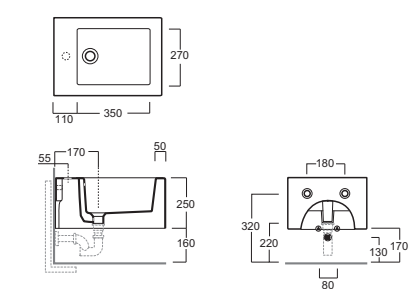

Dati per montaggio
Installation Info
Paramètres de montage
Montageangaben
Данные для монтажа