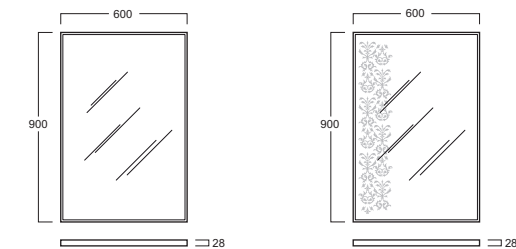

Frozen

Vaso sospeso. Completo di set di fissaggio F85

Wall hung WC. Complete with fixing set F85

Cuvette suspendue. complet de set de fixation F85

Hänge-WC. Inklusive Befestigungsset F85

Унитаз подвесной. Комплектуется набором крепежей F85

FZ 18 / F 85

Disegni Tecnici

Technical Drawings
Dessins techniques
Technische Zeichnungen
Технические чертежи

Frozen

Coprivaso avvolgente in termoindurente cerniere cromo

Wrap-around thermoset toilet seat with chrome-finish hinges

Couvre cuvette en thermo durcisseur charnières chrome

WC Deckel, thermoverformt, Chromscharniere

Сиденье из терморезины, хром, с микролифтом

FZ 003

Coprivaso avvolgente in termoindurente con cerniere rallentate cromo

Wrap-around thermoset toilet seat with chrome-finish soft-closing hinges

Couvre cuvette enveloppant en thermo durcisseur avec des charnières ralenties chrom

WC Deckel, thermoverformt, Chromscharniere mit Absenkautomatik

Сиденье из терморезины, шарниры хром

FZ 004

Vaso monoblocco carenato con scarico a parete o pavimento (curva tecnica inclusa)

Back to wall close coupled WC with wall or floor outlet (curved pipe included)

Cuvette mono bloc caréné avec décharge au mur ou au sol (courbe technique incluse)

Monoblock-WC, verkleidet. Wand- oder Bodenanschluss (Inklusive Bogenrohr)

Унитаз моноблок. Горизонтальный или вертикальный слив (техническое колено включено в комплектацию).

FZ 07

Disegni Tecnici

Technical Drawings
Dessins techniques
Technische Zeichnungen
Технические чертежи

FZ 09 kg 15

Cassetta con coperchio per vaso monoblocco

Cistern with lid for close coupled WC

Caisse avec un couvercle pour cuvette mono bloc

Monoblock-Spülkasten

Бачок с крышкой FZ09

Dati per montaggio