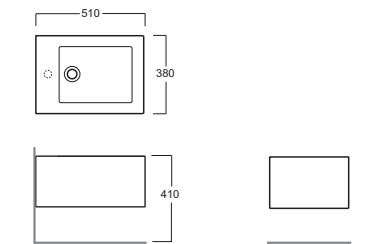

Frozen

Lavabo 70 semi-incasso predisposto monoforo

Semi-inset washbasin 70 pre-punched for single tap hole

Lavabo 70 semi emboîté prédisposé mono trou

Halbeinbauwaschbecken 70, für Einlocharmatur

Раковина 70 полувстроенная с одним намеченным отверстием

FZ 15

Disegni Tecnici
Technical Drawings
Dessins techniques
Technische Zeichnungen
Технические чертежи

Dati per montaggio
Installation Info
Paramètres de montage
Montageangaben
Данные для монтажа

Frozen

Vaso carenato con scarico parete o pavimento (curva tecnica inclusa)

Back to wall WC with wall or floor outlet (curved pipe included)

Cuvette caréné décharge à mur ou au sol (courbe technique incluse)

WC, verkleidet. Wand- oder Bodenanschluss (Inklusive Bogenrohr)

Унитаз приставной. Горизонтальный или вертикальный слив (техническое колено включено в комплектацию)

FZ 01

Disegni Tecnici
Technical Drawings
Dessins techniques
Technische Zeichnungen
Технические чертежи

Dati per montaggio
Installation Info
Paramètres de montage
Montageangaben
Данные для монтажа

FZ 04

Disegni Tecnici
Technical Drawings
Dessins techniques
Technische Zeichnungen
Технические чертежи

Dati per montaggio
Installation Info
Paramètres de montage
Montageangaben
Данные для монтажа

Bidet monoforo carenato

Back to wall bidet with single tap hole

Bidet mono trou caréné

Bidet, Einloch. verkleidet

Биде приставное с одним отверстием

Bidet sospeso monoforo. Completo di set di fissaggio F85

Wall hung bidet with single tap hole. Complete with fixing set F85

Bidet suspendu mono trou complet de set de fixation F85

Hänge-Bidet, Einloch. Inklusive Befestigungsset F85

Биде подвесное с одним отверстием. Комплектуется набором крепежей F85

FZ 19 / F 85