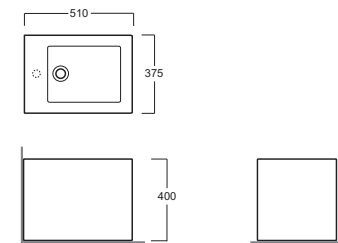

FZ 04

Disegni Tecnici
Technical Drawings
Dessins techniques
Technische Zeichnungen
Технические чертежи