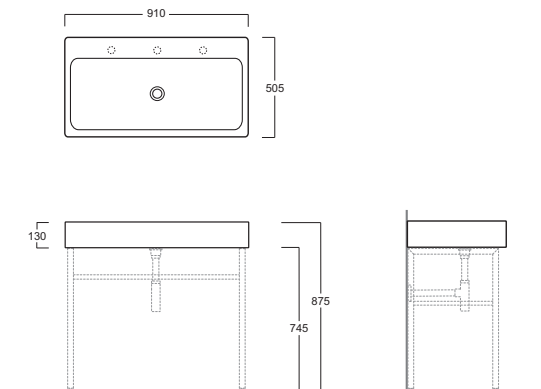

Frozen

Lavabo 60 predisposto monoforo sospeso o da appoggio su struttura FZ/DUCG1-FZA06 e su piano

Washbasin 60 pre-punched for single tap hole, wall hung or to be mounted on stand FZ/DUCG1-FZA06 or on counter top.

Lavabo 60 prédisposé mono trou suspendu ou d'appui sur structure FZ/DUCG1-FZA06 et sur plan.

Waschbecken 60, für Einlocharmatur, wandhängend oder Montage auf Gestell FZ/DUCG1-FZA06 und auf Ablage.

Раковина 60 с одним намеченным отверстием подвесная или накладная, для установки на структуру FZ/DUCG1-FZA06 и на столешницу.

FZ 10

Disegni Tecnici
Technical Drawings
Dessins techniques
Technische Zeichnungen
Технические чертежи

FZ 13

Disegni Tecnici
Technical Drawings
Dessins techniques
Technische Zeichnungen
Технические чертежи

Dati per montaggio
Installation Info
Paramètres de montage
Montageangaben
Данные для монтажа

Lavabo 50 sospeso predisposto monoforo

Wall hung washbasin 50 pre-punched for single tap hole

Lavabo 50 suspendu prédisposé mono trou

Waschbecken 50, wandhängend für Einlocharmatur

Раковина подвесная с одним намеченным отверстием

Frozen

Lavabo 60 predisposto per monoforo centrale da appoggio su struttura FZ/DUCG1-FZA06 e su piano

Washbasin 60 pre-punched for central tap hole, to be mounted on stand FZ/DUCG1-FZA06 or on counter top.

Lavabo 60 prédisposé pour mono trou central d'appui sur structure FZ/DUCG1-FZA06 et sur plan.

Waschbecken 60, für Einlocharmatur, Montage auf Gestell FZ/DUCG1-FZA06 und auf Ablage.

Раковина 60 с одним намеченным отверстием в центре, накладная для установки на структуру FZ/DUCG1-FZA06 и на столешницу

U 60

Disegni Tecnici
Technical Drawings
Dessins techniques
Technische Zeichnungen
Технические чертежи