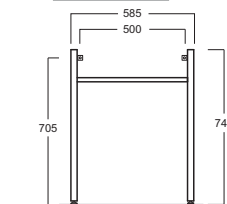

FZA 06 kg 0,4

Asta cromo cm. 52,2 per FZ10 - U60

Chrome-finish rail cm 52,2 for FZ10 - U60

Tige chromée 52,2 cm pour FZ10 - U60

Chromstange 52,2 cm für FZ10 - U60

Полка FZA06 для FZ10/U60

FZA 09 kg 0,6

Asta cromo cm. 80,6 per FZ11 - U90

Chrome-finish rail cm 80,6 for FZ11 - U90

Tige chromée 80,6 cm pour FZ11 - U90

Chromstange 80,6 cm für FZ11 - U90

Полка FZA09 для FZ11/U90

FZA 10 kg 0,6

Asta cromo cm. 90,5 per FZ12

Chrome-finish rail cm 90,5 for FZ12

Tige chromée 90,5 cm pour FZ12

Chromstange 90,5 cm für FZ12

Полка FZA10 для FZ12

FZA 12 kg 0,7

Asta cromo cm. 111,5 per U120

Chrome-finish rail cm 111,5 for U120

Tige chromée 111,5 cm pour U120

Chromstange 111,5 cm für U120

Полка FZA12 для U120