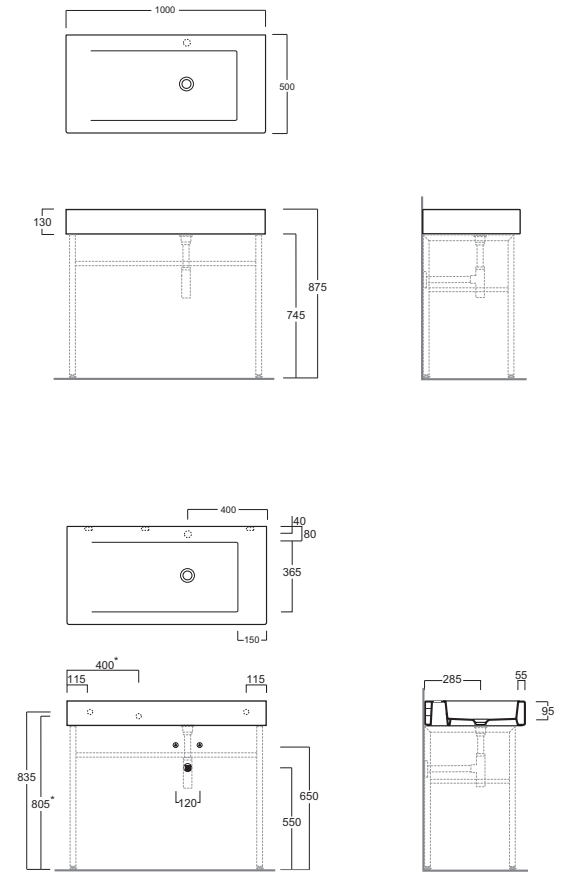

Dati per montaggio
Installation Info
Paramètres de montage
Montageangaben
Данные для монтажа