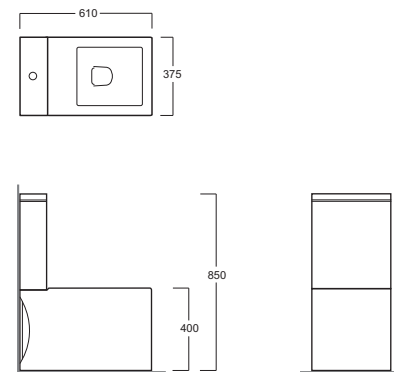

FZ 09 kg 15

Cassetta con coperchio per vaso monoblocco

Cistern with lid for close coupled WC

Caisse avec un couvercle pour cuvette mono bloc

Monoblock-Spülkasten

Бачок с крышкой FZ09

Dati per montaggio

Installation Info
Paramètres de montage
Montageangaben
Данные для монтажа