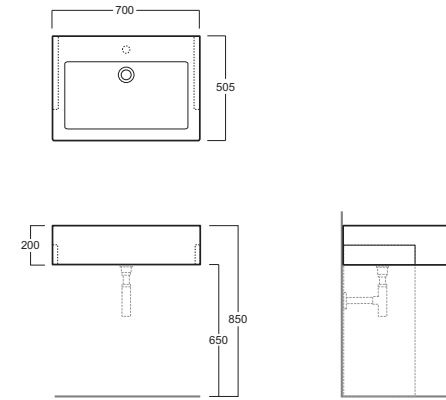

Frozen

Lavabo 70 semi-incasso predisposto monoforo

Semi-inset washbasin 70 pre-punched for single tap hole

Lavabo 70 semi emboîté prédisposé mono trou

Halbeinbauwaschbecken 70, für Einlocharmatur

Раковина 70 полувстроенная с одним намеченным отверстием

FZ 15

Disegni Tecnici
Technical Drawings
Dessins techniques
Technische Zeichnungen
Технические чертежи

Dati per montaggio
Installation Info
Paramètres de montage
Montageangaben
Данные для монтажа

Frozen

Vaso carenato con scarico parete o pavimento (curva tecnica inclusa)

Back to wall WC with wall or floor outlet (curved pipe included)

Cuvette caréné décharge à mur ou au sol (courbe technique incluse)

WC, verkleidet. Wand- oder Bodenanschluss (Inklusive Bogenrohr)

Унитаз приставной. Горизонтальный или вертикальный слив (техническое колено включено в комплектацию)

FZ 01

Disegni Tecnici
Technical Drawings
Dessins techniques
Technische Zeichnungen
Технические чертежи

Dati per montaggio
Installation Info
Paramètres de montage
Montageangaben
Данные для монтажа

FZ 04

Disegni Tecnici
Technical Drawings
Dessins techniques
Technische Zeichnungen
Технические чертежи

Dati per montaggio
Installation Info
Paramètres de montage
Montageangaben
Данные для монтажа

Bidet monoforo carenato

Back to wall bidet with single tap hole

Bidet mono trou caréné

Bidet, Einloch. verkleidet

Биде приставное с одним отверстием

Bidet sospeso monoforo. Completo di set di fissaggio F85

Wall hung bidet with single tap hole. Complete with fixing set F85

Bidet suspendu mono trou complet de set de fixation F85

Hänge-Bidet, Einloch. Inklusive Befestigungsset F85

Биде подвесное с одним отверстием. Комплектуется набором крепежей F85

FZ 19 / F 85