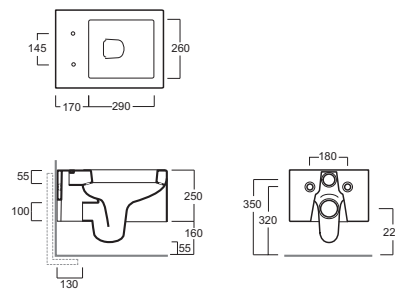

Frozen

Vaso sospeso. Completo di set di fissaggio F85

Wall hung WC. Complete with fixing set F85

Cuvette suspendue. complet de set de fixation F85

Hänge-WC. Inklusive Befestigungsset F85

Унитаз подвесной. Комплектуется набором крепежей F85

FZ 18 / F 85

Disegni Tecnici

Technical Drawings
Dessins techniques
Technische Zeichnungen
Технические чертежи

Frozen

Coprivaso avvolgente in termoindurente cerniere cromo

Wrap-around thermoset toilet seat with chrome-finish hinges

Couvre cuvette en thermo durcisseur charnières chrome

WC Deckel, thermoverformt, Chromscharniere

Сиденье из терморезины, хром, с микролифтом

FZ 003

Coprivaso avvolgente in termoindurente con cerniere rallentate cromo

Wrap-around thermoset toilet seat with chrome-finish soft-closing hinges

Couvre cuvette enveloppant en thermo durcisseur avec des charnières ralenties chrom

WC Deckel, thermoverformt, Chromscharniere mit Absenkautomatik

Сиденье из терморезины, шарниры хром

FZ 004

Vaso monoblocco carenato con scarico a parete o pavimento (curva tecnica inclusa)

Back to wall close coupled WC with wall or floor outlet (curved pipe included)

Cuvette mono bloc caréné avec décharge au mur ou au sol (courbe technique incluse)

Monoblock-WC, verkleidet. Wand- oder Bodenanschluss (Inklusive Bogenrohr)

Унитаз моноблок. Горизонтальный или вертикальный слив (техническое колено включено в комплектацию).

FZ 07

Disegni Tecnici

Technical Drawings
Dessins techniques
Technische Zeichnungen
Технические чертежи

FZ 09 kg 15

Cassetta con coperchio per vaso monoblocco

Cistern with lid for close coupled WC

Caisse avec un couvercle pour cuvette mono bloc

Monoblock-Spülkasten

Бачок с крышкой FZ09

Dati per montaggio