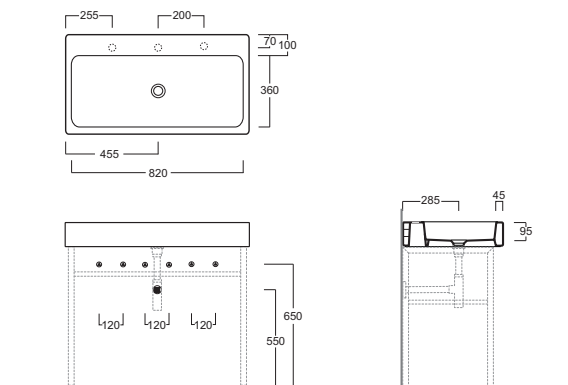

U 90

Disegni Tecnici
Technical Drawings
Dessins techniques
Technische Zeichnungen
Технические чертежи

Dati per montaggio
Installation Info
Paramètres de montage
Montageangaben
Данные для монтажа

Frozen

U 120 kg 34