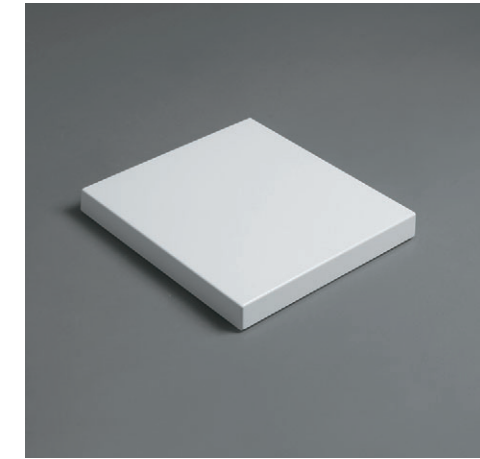

FZ 003

FZ 004 kg 2,8

Coprivaso avvolgente in termoindurente con cerniere rallentate cromo

Wrap-around thermoset toilet seat with chrome-finish soft-closing hinges

Couvre cuvette enveloppant en thermo durcisseur avec des charnières ralenties chrom

WC Deckel, thermoverformt, Chromscharniere mit Absenkautomatik

Сиденье из терморезины, шарниры хром

FZ 004