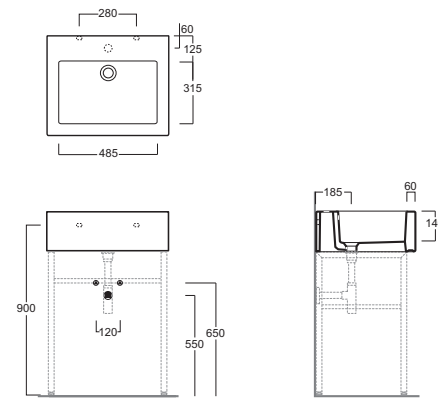

Frozen

Lavabo 60 predisposto monoforo sospeso o da appoggio su struttura FZ/DUCG1-FZA06 e su piano

Washbasin 60 pre-punched for single tap hole, wall hung or to be mounted on stand FZ/DUCG1-FZA06 or on counter top.

Lavabo 60 prédisposé mono trou suspendu ou d'appui sur structure FZ/DUCG1-FZA06 et sur plan.

Waschbecken 60, für Einlocharmatur, wandhängend oder Montage auf Gestell FZ/DUCG1-FZA06 und auf Ablage.

Раковина 60 с одним намеченным отверстием подвесная или накладная, для установки на структуру FZ/DUCG1-FZA06 и на столешницу.

FZ 10

Disegni Tecnici
Technical Drawings
Dessins techniques
Technische Zeichnungen
Технические чертежи

FZ 13

Disegni Tecnici
Technical Drawings
Dessins techniques
Technische Zeichnungen
Технические чертежи

Dati per montaggio
Installation Info
Paramètres de montage
Montageangaben
Данные для монтажа

Lavabo 50 sospeso predisposto monoforo

Wall hung washbasin 50 pre-punched for single tap hole

Lavabo 50 suspendu prédisposé mono trou

Waschbecken 50, wandhängend für Einlocharmatur

Раковина подвесная с одним намеченным отверстием

Frozen

Lavabo 60 predisposto per monoforo centrale da appoggio su struttura FZ/DUCG1-FZA06 e su piano

Washbasin 60 pre-punched for central tap hole, to be mounted on stand FZ/DUCG1-FZA06 or on counter top.

Lavabo 60 prédisposé pour mono trou central d'appui sur structure FZ/DUCG1-FZA06 et sur plan.

Waschbecken 60, für Einlocharmatur, Montage auf Gestell FZ/DUCG1-FZA06 und auf Ablage.

Раковина 60 с одним намеченным отверстием в центре, накладная для установки на структуру FZ/DUCG1-FZA06 и на столешницу

U 60

Disegni Tecnici
Technical Drawings
Dessins techniques
Technische Zeichnungen
Технические чертежи