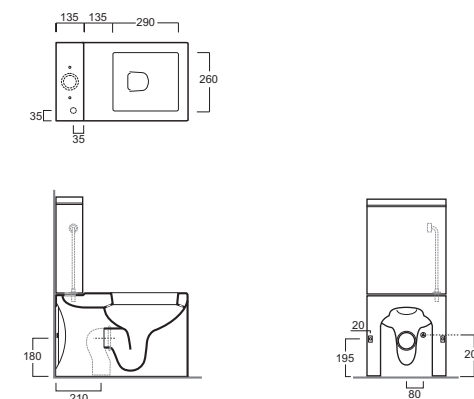

FZ 09 kg 15

Cassetta con coperchio per vaso monoblocco

Cistern with lid for close coupled WC

Caisse avec un couvercle pour cuvette mono bloc

Monoblock-Spülkasten

Бачок с крышкой FZ09

Dati per montaggio

Installation Info
Paramètres de montage
Montageangaben
Данные для монтажа