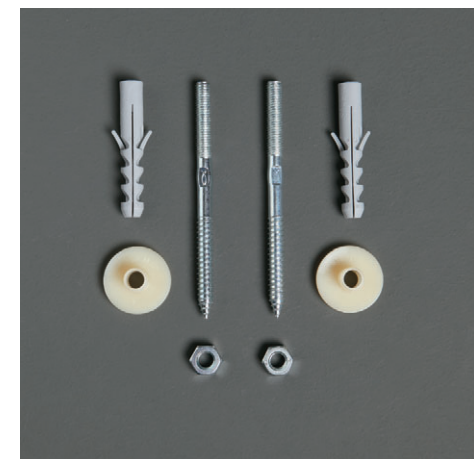

Полка FZA12 для U120

Frozen

F 84 kg 3

Coppia staffe di fissaggio per vaso o bidet sospesi

A pair of brackets for wall hung WC or bidet

Paire d'étriers de fixation pour cuvette ou bidet suspendus

Paar Befestigungshalterungen für Wandklosett oder Wandbidets

Пара крепежных скоб для подвесных унитаза или биде

F 85 kg 0,3

Set viti fissaggio a completamento staffe F 84 per vaso o bidet sospeso Frozen

Fixing Kit for F 84 brackets for Frozen wall hung WC or bidet

Jeu de vis de fixation pour étriers F 84 pour cuvette ou bidet suspendu Frozen

Satz Befestigungsschrauben zur Ergänzung der Halterungen F 84 Wandklosett oder Wandbidet Frozen

Комплект крепежных винтов для комплектования скоб F 84 для подвесного унитаза или биде Frozen