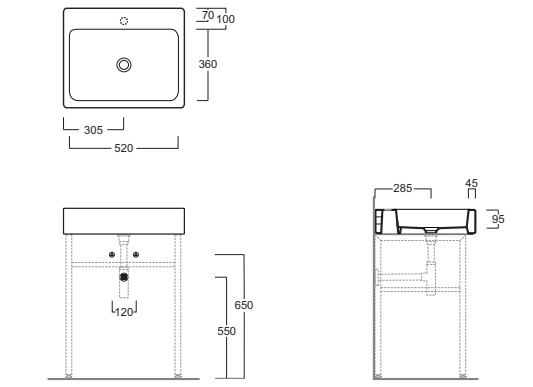

Dati per montaggio
Installation Info
Paramètres de montage
Montageangaben
Данные для монтажа