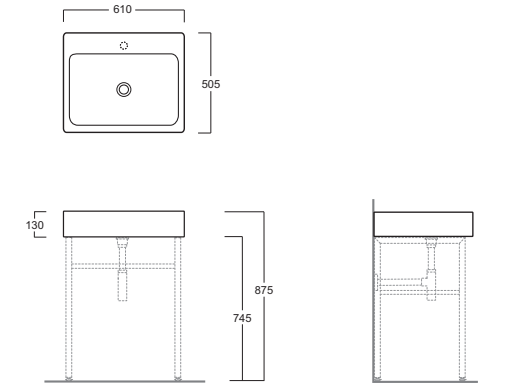

Раковина 60 с одним намеченным отверстием в центре, накладная для установки на структуру FZ/DUCG1-FZA06 и на столешницу

U 60

Disegni Tecnici
Technical Drawings
Dessins techniques
Technische Zeichnungen
Технические чертежи