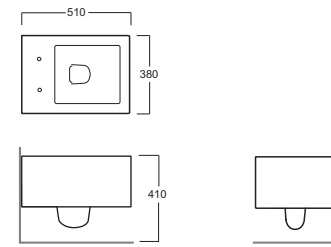

Frozen

Vaso sospeso. Completo di set di fissaggio F85

Wall hung WC. Complete with fixing set F85

Cuvette suspendue. complet de set de fixation F85

Hänge-WC. Inklusive Befestigungsset F85

Унитаз подвесной. Комплектуется набором крепежей F85

FZ 18 / F 85

Disegni Tecnici

Technical Drawings
Dessins techniques
Technische Zeichnungen
Технические чертежи

Frozen

Coprivaso avvolgente in termoindurente cerniere cromo

Wrap-around thermoset toilet seat with chrome-finish hinges

Couvre cuvette en thermo durcisseur charnières chrome

WC Deckel, thermoverformt, Chromscharniere

Сиденье из терморезины, хром, с микролифтом

FZ 003

Coprivaso avvolgente in termoindurente con cerniere rallentate cromo

Wrap-around thermoset toilet seat with chrome-finish soft-closing hinges

Couvre cuvette enveloppant en thermo durcisseur avec des charnières ralenties chrom

WC Deckel, thermoverformt, Chromscharniere mit Absenkautomatik

Сиденье из терморезины, шарниры хром

FZ 004

Vaso monoblocco carenato con scarico a parete o pavimento (curva tecnica inclusa)

Back to wall close coupled WC with wall or floor outlet (curved pipe included)

Cuvette mono bloc caréné avec décharge au mur ou au sol (courbe technique incluse)

Monoblock-WC, verkleidet. Wand- oder Bodenanschluss (Inklusive Bogenrohr)

Унитаз моноблок. Горизонтальный или вертикальный слив (техническое колено включено в комплектацию).

FZ 07

Disegni Tecnici

Technical Drawings
Dessins techniques
Technische Zeichnungen
Технические чертежи

FZ 09 kg 15

Cassetta con coperchio per vaso monoblocco

Cistern with lid for close coupled WC

Caisse avec un couvercle pour cuvette mono bloc

Monoblock-Spülkasten

Бачок с крышкой FZ09

Dati per montaggio