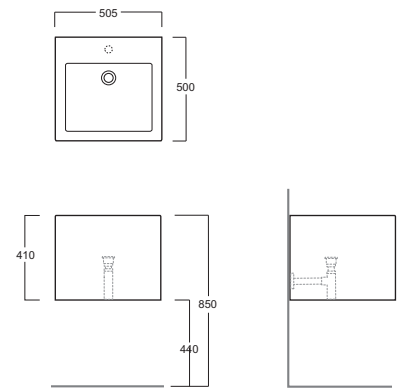

FZ 13

Disegni Tecnici
Technical Drawings
Dessins techniques
Technische Zeichnungen
Технические чертежи