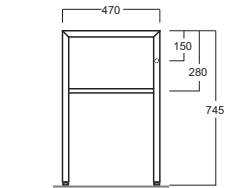

FZA 06 kg 0,4

Asta cromo cm. 52,2 per FZ10 - U60

Chrome-finish rail cm 52,2 for FZ10 - U60

Tige chromée 52,2 cm pour FZ10 - U60

Chromstange 52,2 cm für FZ10 - U60

Полка FZA06 для FZ10/U60

FZA 09 kg 0,6

Asta cromo cm. 80,6 per FZ11 - U90

Chrome-finish rail cm 80,6 for FZ11 - U90

Tige chromée 80,6 cm pour FZ11 - U90

Chromstange 80,6 cm für FZ11 - U90

Полка FZA09 для FZ11/U90

FZA 10 kg 0,6

Asta cromo cm. 90,5 per FZ12

Chrome-finish rail cm 90,5 for FZ12

Tige chromée 90,5 cm pour FZ12

Chromstange 90,5 cm für FZ12

Полка FZA10 для FZ12

FZA 12 kg 0,7

Asta cromo cm. 111,5 per U120

Chrome-finish rail cm 111,5 for U120

Tige chromée 111,5 cm pour U120

Chromstange 111,5 cm für U120

Полка FZA12 для U120