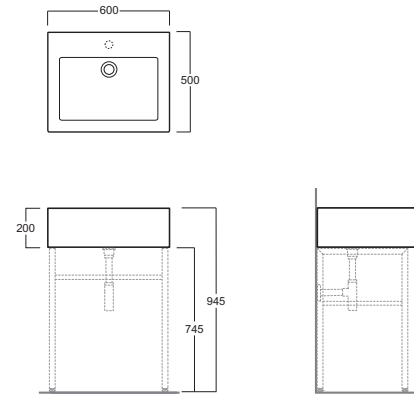

Frozen

Lavabo 60 predisposto monoforo sospeso o da appoggio su struttura FZ/DUCG1-FZA06 e su piano

Washbasin 60 pre-punched for single tap hole, wall hung or to be mounted on stand FZ/DUCG1-FZA06 or on counter top.

Lavabo 60 prédisposé mono trou suspendu ou d'appui sur structure FZ/DUCG1-FZA06 et sur plan.

Waschbecken 60, für Einlocharmatur, wandhängend oder Montage auf Gestell FZ/DUCG1-FZA06 und auf Ablage.

Раковина 60 с одним намеченным отверстием подвесная или накладная, для установки на структуру FZ/DUCG1-FZA06 и на столешницу.

FZ 10

Disegni Tecnici
Technical Drawings
Dessins techniques
Technische Zeichnungen
Технические чертежи

FZ 13

Disegni Tecnici
Technical Drawings
Dessins techniques
Technische Zeichnungen
Технические чертежи

Dati per montaggio
Installation Info
Paramètres de montage
Montageangaben
Данные для монтажа

Lavabo 50 sospeso predisposto monoforo

Wall hung washbasin 50 pre-punched for single tap hole

Lavabo 50 suspendu prédisposé mono trou

Waschbecken 50, wandhängend für Einlocharmatur

Раковина подвесная с одним намеченным отверстием

Frozen

Lavabo 60 predisposto per monoforo centrale da appoggio su struttura FZ/DUCG1-FZA06 e su piano

Washbasin 60 pre-punched for central tap hole, to be mounted on stand FZ/DUCG1-FZA06 or on counter top.

Lavabo 60 prédisposé pour mono trou central d'appui sur structure FZ/DUCG1-FZA06 et sur plan.

Waschbecken 60, für Einlocharmatur, Montage auf Gestell FZ/DUCG1-FZA06 und auf Ablage.

Раковина 60 с одним намеченным отверстием в центре, накладная для установки на структуру FZ/DUCG1-FZA06 и на столешницу

U 60

Disegni Tecnici
Technical Drawings
Dessins techniques
Technische Zeichnungen
Технические чертежи