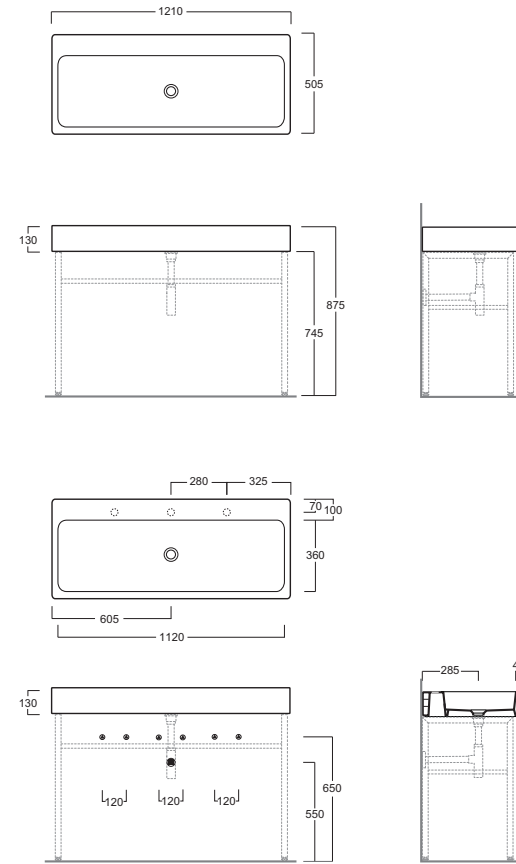

Dati per montaggio
Installation Info
Paramètres de montage
Montageangaben
Данные для монтажа