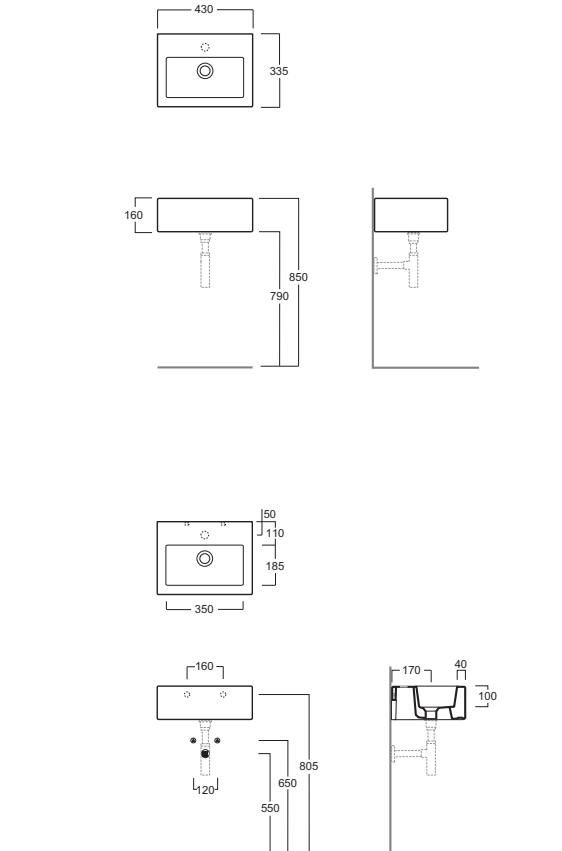

Dati per montaggio
Installation Info
Paramètres de montage
Montageangaben
Данные для монтажа