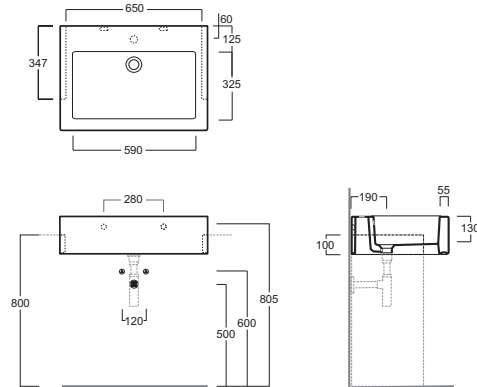

Dati per montaggio
Installation Info
Paramètres de montage
Montageangaben
Данные для монтажа