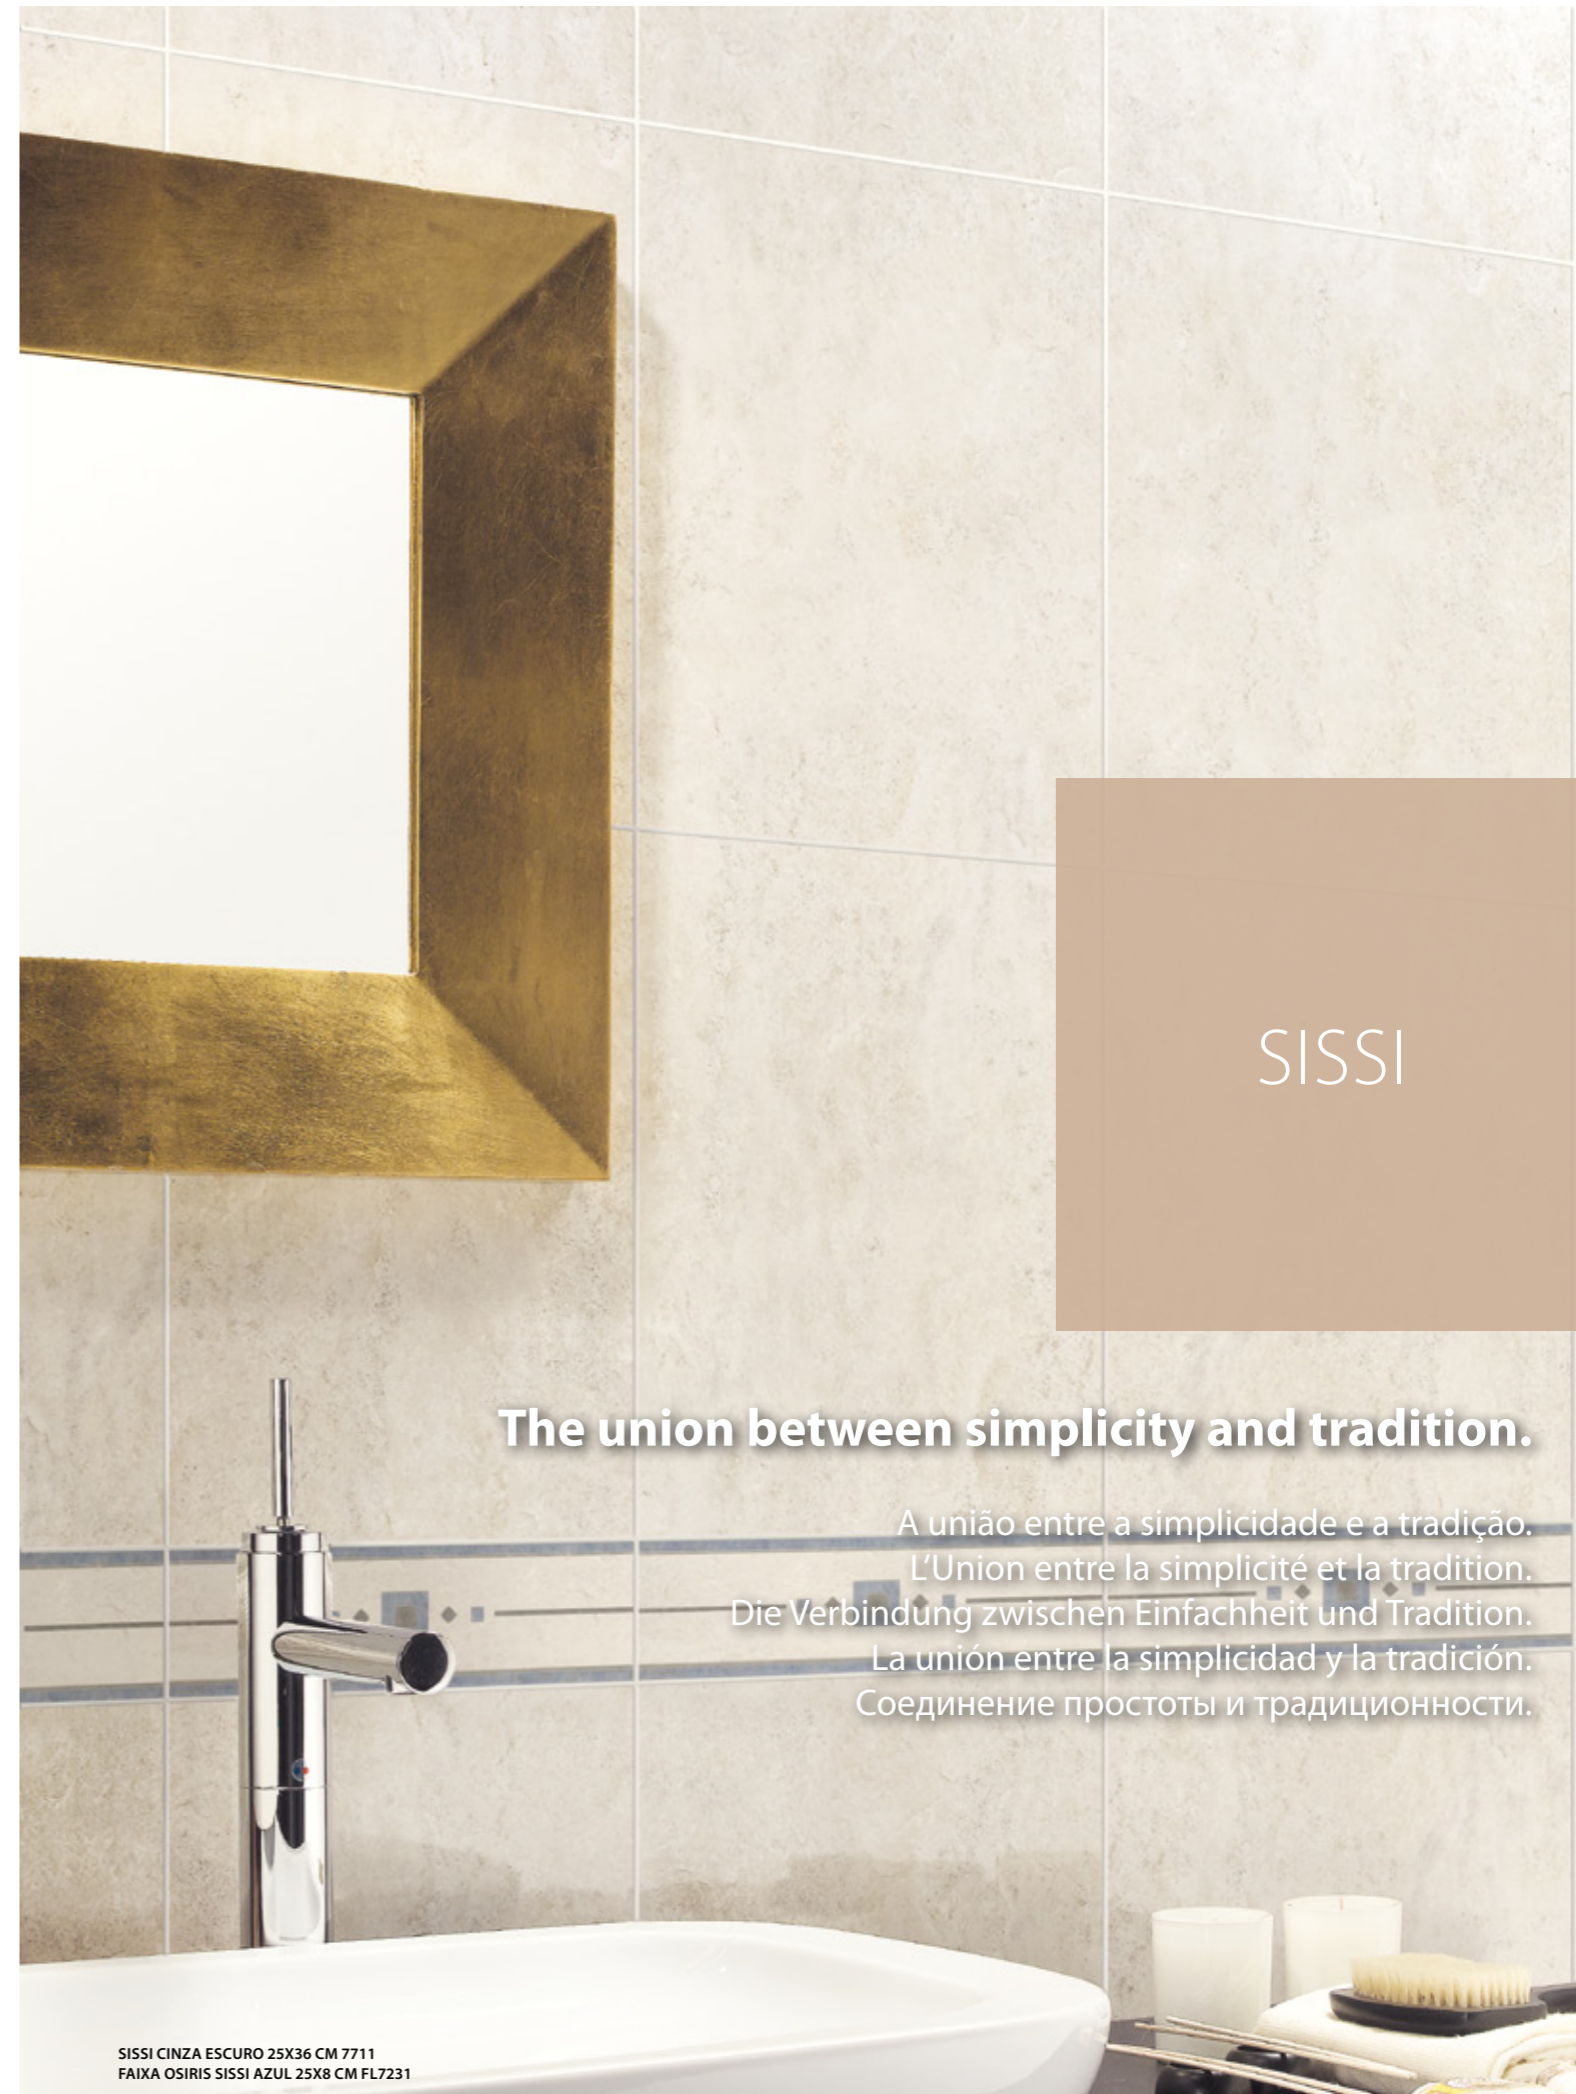

SIZES (CM)	PIECES / BOX	SQM / BOX	WEIGHT / BOX	BOX / PALLET	SQM / PALLET	WEIGHT / PALLET
Dimensão . Format	Peças / Caixa . Pièces / Boîte	M² / Caixa . M² / Boîte	Peso / Caixa . Poids / Boîte	Caixa / Paleta . Boîte / Palette	M² / Paleta . M² / Palette	Peso / Paleta . Poids / Palette
Maße . Formato	Stück / Karton . Piezas / Caja	M² / Karton . M² / Caja	Gewicht / Karton . Peso / Caja	Kartons / Palette . Caja / Pallet	M² / Palette . M² / Pallet	Gewicht / Palette . Peso / Pallet
Размеры	Штук / Коробка	Кв.м / Коробка	Вес / Коробка	Коробок / Поддон	Кв.м / Поддон	Вес / Поддон
25x36x0.8	16	1.440	18.88	54	77.760	1040
33.3x33.3x0.75	9	1.000	16.40	68	68.000	1135

SISSI

The union between simplicity and tradition.

A união entre a simplicidade e a tradição.
L'Union entre la simplicité et la tradition.
Die Verbindung zwischen Einfachheit und Tradition.
La unión entre la simplicidad y la tradición.
Соединение простоты и традиционности.

SISSI CINZA ESCURO 25X36 CM 7711
FAIXA OSIRIS SISSI AZUL 25X8 CM FL7231