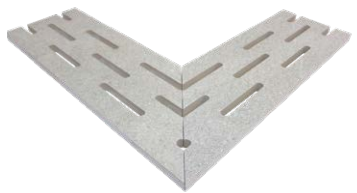

COMPACTTO PEDRA
GRES PORCELÁNICO · PORCELAIN TILES · GRÈS CÉRAMÉ

DECORSTONE
GRES PORCELÁNICO RECTIFICADO · RECTIFIED PORCELAIN TILES · GRÈS CÉRAMÉ RECTIFIÉE

Pvta. / Floor / Sol: Borde Gradone Rec. 19,5x60,5 Duplocem Perla(20mm) - Borde angular gradone interior Rec. 19,5x60,5 Duplocem Perla(20mm)
Rejilla Rec. 19,5x60,5 Duplocem Perla (20mm) - Rejilla angular Rec. 19,5x60x5 Duplocem Perla(20mm) - Circulo iluminación Rec 60,5x60,5 Duplocem Perla(20mm)

SISTEMA CORONACIÓN 20MM

20MM POOL COPING SYSTEM/ SYSTÈME DE COURONNEMENT 20MM

Borde Gradone Rec. 20x60,5 P224 
041.751.0001.09888

Borde Doble Romo Rec. 20x60,5 P126 
041.751.0001.09941

Borde angular Gradone Int.Rec. 20x60,5 P478 
041.751.0001.09889

Borde Doble Romo angular Int.Rec. 20x60,5 P289 
041.751.0001.09942

Borde angular Gradone Ext.Rec. 20x60,5 P478 
041.751.0001.09889

Borde Doble Romo angular Ext.Rec. 20x60,5 P289 
041.751.0001.09942

Rejilla Rec. 20x60,5 P219 
041.751.0001.09884

Círculo Iluminación Rec. 60,5x60,5 P128 
041.751.0001.09943

Rejilla Angular Rec. 20x60,5 P468 
041.751.0001.09886

Pvto. / Floor / Sol: Borde Gradone Rec. 19,5x60,5 **Duplocem Perla(20mm)** - Borde angular gradone interior Rec.19,5x60,5 **Duplocem Perla(20mm)**
Rejilla Rec. 19,5x60,5 **Duplocem Perla (20mm)** - Rejilla angular Rec. 19,5x60x5 **Duplocem Perla(20mm)** - Círculo iluminación Rec 60,5x60,5 **Duplocem Perla(20mm)**