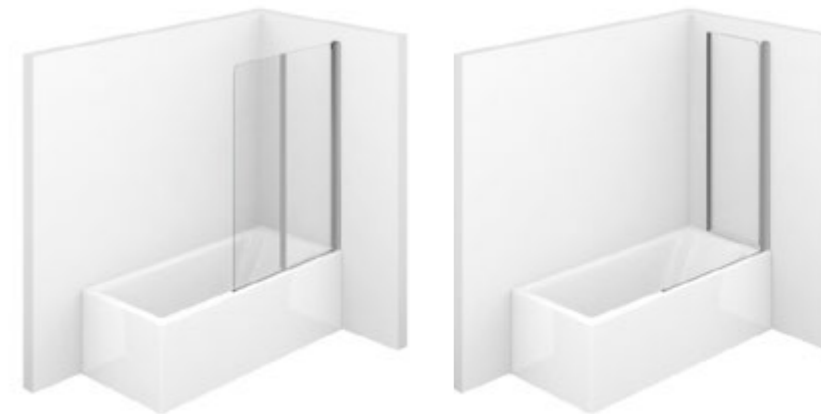

#SISTEMI PER VASCHE 1 lato

Slide

VR
60÷90 h 150

Serie 8000

BN
140÷180 h 150

B4
158÷220 h 150

#SISTEMI PER VASCHE 1 lato

Sintesl

SV
110 h 150,5

PV
90÷110 h 150

Replay

SR
60÷88 h 152,5

#SISTEMI PER VASCHE 1 lato

Domino

NP
110÷120 h 150,5

Linea

LV
70÷90 h 150

FB
30÷90 h 150