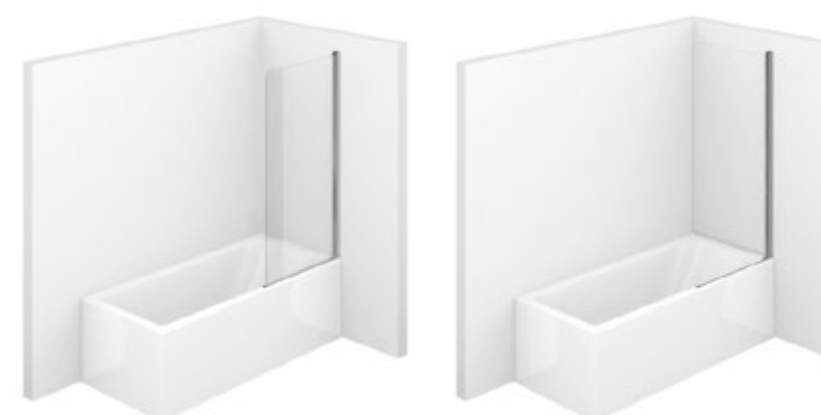

#SISTEMI PER VASCHE 1 lato

Slide

VR
60÷90 h 150

Serie 8000

BN
140÷180 h 150

B4
158÷220 h 150

#SISTEMI PER VASCHE 1 lato

Sintesl

SV
110 h 150,5

PV
90÷110 h 150

Replay

SR
60÷88 h 152,5

#SISTEMI PER VASCHE 1 lato

Domino

NP
110÷120 h 150,5

Linea

LV
70÷90 h 150

FB
30÷90 h 150