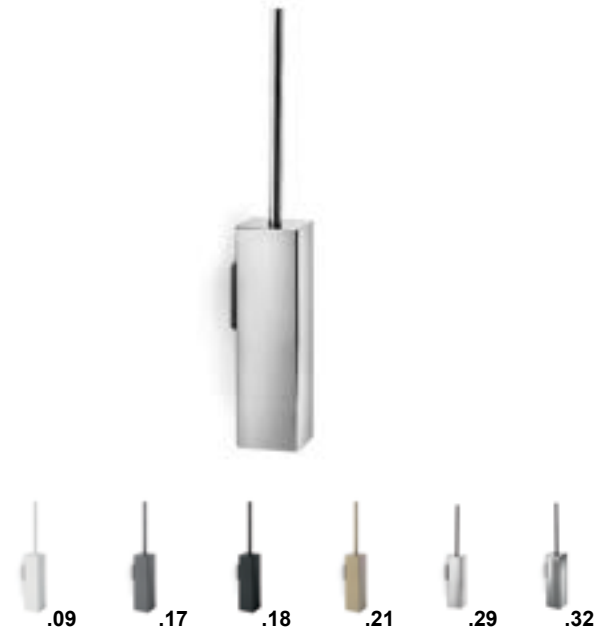

50053 **Portascopino quadro a parete**
Wall square toilet brush holder
Porte-balai carré mural
Toilettenbürstengarnitur quadratisch
Wandmodell
→ 85 ↑ 540 ↗ 90