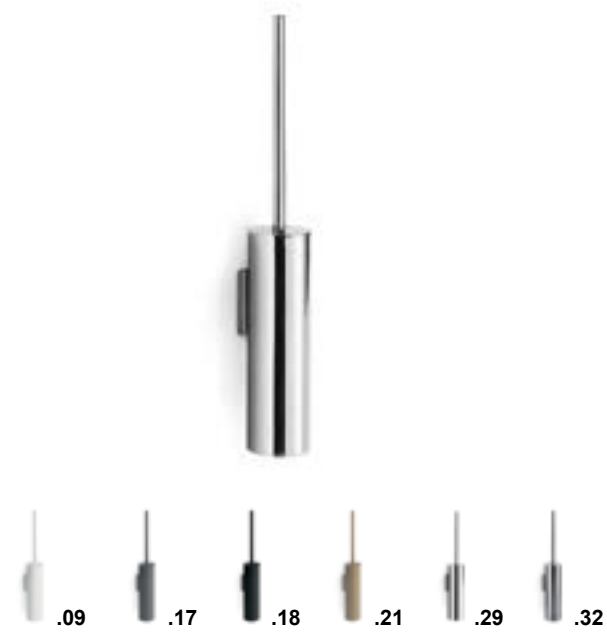

5012

5011

5013

5010

5015

5014

5004 **Portascopino**
 Toilet brush holder
 Porte-balai
 Toilettenbürstengarnitur
 Ø 80 ↑ 540

50041 **Porta scopino a parete**
 Wall toilet brush holder
 Porte-balai mural
 Toilettenbürstengarnitur Wandmodell
 → 90 ↑ 540 ↗ 90

50054.29 **Portascopino quadro**
 Square toilet brush holder
 Porte-balai carré
 Quadratisch WC-Bürste
 → 80 ↑ 385 ↗ 80

50203.29.09 **Portascopino**
 Toilet brush holder
 Porte-balai
 Toilettenbürstengarnitur
 Ø 93 ↑ 450