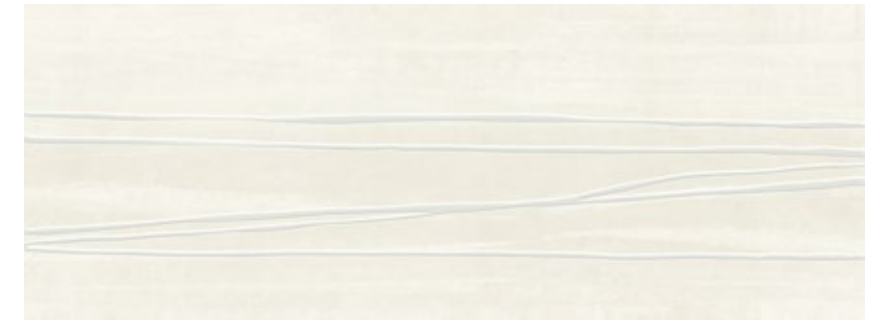

SKY 45X120 17³/₄"X47¹¹/₁₆"

NUEVO NEW

III Revestimiento: Sky blanco 45 x 120, Sea blanco 45 x 120, Air blanco 45 x 120. Pavimento: Rioja navy 19,5 x 120, 14,5 x 120

45x120 Sky
Blanco 64SY408

45x120 Sky
Beige 64SY708

45x120 Sea (Set de 2 piezas)
Blanco 17SY435

45x120 Sea (Set de 2 piezas)
Beige 17SY735

45x120 Air
Blanco 17SY43A

45x120 Air
Beige 17SY73A

0,5 x 120 Lurex 120
Negro 16FL90L

0,5 x 120 Lurex 120
Oro 16FL20L

0,5 x 120 Lurex 120
Plata 16FL30L

45x120 Frost
Beige 17SY73F

NUEVO NEW

III Revestimiento: Sky beige 45 x 120, Frost beige 45 x 120, Wind beige 45 x 120 ≡ Pavimento: Volga arena natural 80 x 80

medida cm	nºpzax/box	m²/box	kg/box	boxes/pallet	m²/pallet	kg/pallet
45X120	4	2,16	31,75	20	43,20	635,00