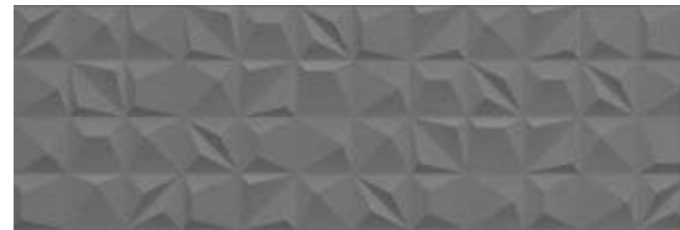

SKY LINE GRIS 30x90 cm. M
11,81"x35,43" RECTIFIED

SKY BLUM GRIS 30x90 cm. M
11,81"x35,43" RECTIFIED

SKY GRAFITO 30x90 cm. M
11,81"x35,43" RECTIFIED

SKY LINE GRAFITO 30x90 cm. M
11,81"x35,43" RECTIFIED

SKY BLUM GRAFITO 30x90 cm. M
11,81"x35,43" RECTIFIED

SKY CREMA 30x90 cm. M
11,81"x35,43" RECTIFIED

SKY LINE CREMA 30x90 cm. M
11,81"x35,43" RECTIFIED

SKY BLUM CREMA 30x90 cm. M
11,81"x35,43" RECTIFIED