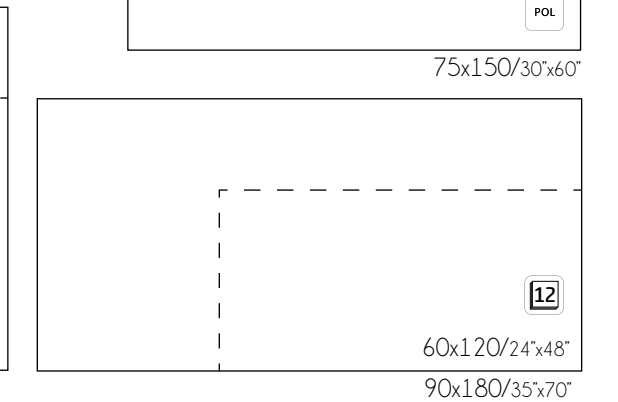

Wall Tile: Slabs Perla 30x60 / 12"x24"
 Mosaic: Malla Slabs 30x30
 Floor Tile: Slabs Perla 60x60 / 24"x24"

Slabs

Características técnicas / Technical features

Formatos / Sizes

* Más diseños en pág. 482 / More mosaics pag. 482

Colores / Colours

Slabs Perla

Slabs Gris

Slabs Marfil

Slabs Nude

Packing list

Código de tarifa / Price list

Formato/Size	pz/cj	m ² /cj	kg / cj	cj/pl	m ² /pl	kg / pl
30x60	6	1,08	22	48	51,84	1076
60x60	4	1,44	30,20	30	43,20	926
75x75	3	1,69	41,20	30	50,70	1256
60x120	2	1,44	34	32	46,08	1113
90x90	2	1,62	42	27	43,74	1164
75x150	1	1,13	28	40	45,2	1184
120x120	1	1,44	38,4	36	51,84	1422
90x180	1	1,62	45,50	24	38,88	1152

Formato/Size	Código de tarifa Satinado/ Price list Satin	Código de tarifa Pulido/ Price list Polished
30x60	LM0450	LP0450
60x60	LM0840	LP0840
75x75		LP0875
60x120	LM0869	LP0869
90x90		LP0804
75x150		LP0350
120x120		LP0120
90x180	LM0505	LP0505