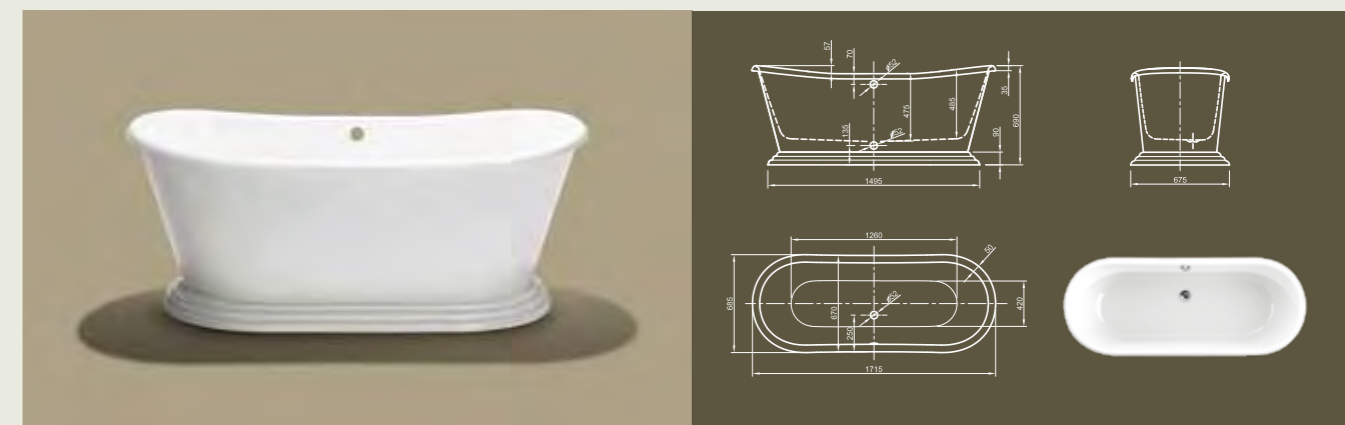

PRINCESS I

Гламурная! Наша трендовая модель Princess классического варианта дизайна усовершенствованна декоративным плинтусом. Эта деталь привнесет индивидуальный штрих в вашу ванную комнату.

Технические характеристики	
Арт. №	0100-081-01
Цвет	Белый
Размер	1700 x 700 x 700 мм (Д x Ш x В)
Вес	53 кг
Объем	225 л
Слив-перелив	Не вмонтирован, заказывается отдельно

Для выбора дальнейших вариантов см. стр. 50