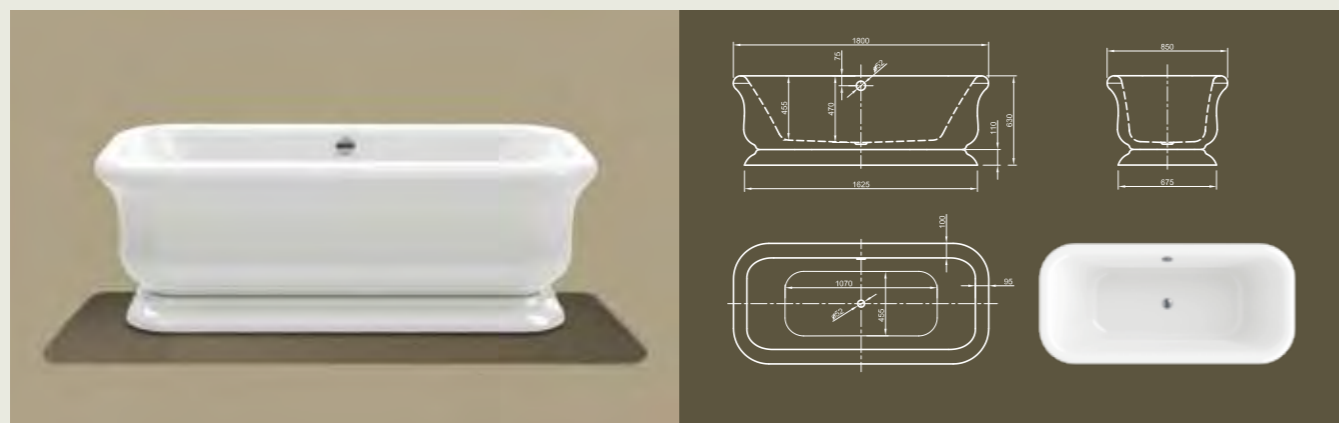

Retro

RETRO

Эстетический экскурс в минувшие столетия! Эта эксклюзивная ванна классического варианта дизайна оживляет воспоминания о Римской Империи. Насладитесь роскошным принятием ванны как Цезарь и Клеопатра.

Технические характеристики	
Арт. №	0100-090
Цвет	Белый
Размер	1800 x 850 x 630 мм (Д x Ш x В)
Вес	60 кг
Объем	215 л
Слив-перелив	Система Click-Clack, цвет хром, установлено на заводе производителе

Для выбора дальнейших вариантов см. стр. 50

PRINCESS I

Гламурная! Наша трендовая модель Princess классического варианта дизайна усовершенствованна декоративным плинтусом. Эта деталь привнесет индивидуальный штрих в вашу ванную комнату.

Технические характеристики	
Арт. №	0100-081-01
Цвет	Белый
Размер	1700 x 700 x 700 мм (Д x Ш x В)
Вес	53 кг
Объем	225 л
Слив-перелив	Не вмонтирован, заказывается отдельно

Технические характеристики	
Арт. №	0100-064
Цвет	Белый
Размер	1515 x 725 x 785/570 мм (Д x Ш x В)
Вес	46 кг
Объем	135 л
Слив-перелив	Не вмонтированы, заказываются отдельно
Ножка	„шар и лапа с когтями“, полированная латунь или хром, установлено на заводе производителе