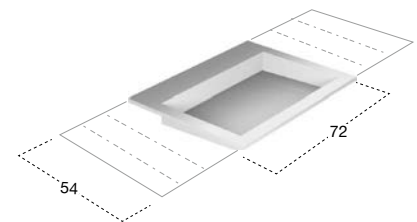

TOP SCATOLATI
SUSPENDED TOPS

Art. SLOT

+

Art. CRS15

H	P	L	art.	
15	54	da / from 72	a / to 299,4	CRS15 + SLOT

Top con lavabo integrato in Corian spess. 150 mm, con sifone incorporato.

Top with integrated sink in Corian 150 mm thick with incorporated trap.

TOP SCATOLATI
SUSPENDED TOPS

H	P	L	art.	
15	54	da / from 144	a / to 299,4	CRS15 + n° 2 SLOT

Top con doppio lavabo integrato in Corian, spess. 150 mm, con sifone incorporato.

Top with double integrated sinks completely in Corian 150 mm thick with incorporated trap.