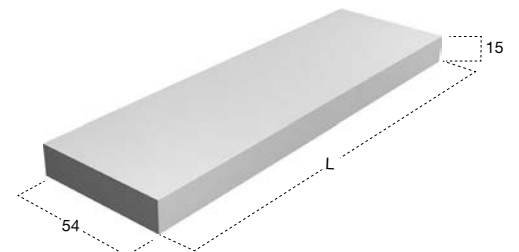

TOP SCATOLATI
SUSPENDED TOPS

Art. SLOT

+

Art. CRS15

H	P	L	art.	
15	54	da / from 72	a / to 299,4	CRS15 + SLOT

Top con lavabo integrato in Corian spess. 150 mm, con sifone incorporato.

Top with integrated sink in Corian 150 mm thick with incorporated trap.

TOP SCATOLATI
SUSPENDED TOPS

H	P	L	art.	
15	54	da / from 144	a / to 299,4	CRS15 + n° 2 SLOT

Top con doppio lavabo integrato in Corian, spess. 150 mm, con sifone incorporato.

Top with double integrated sinks completely in Corian 150 mm thick with incorporated trap.