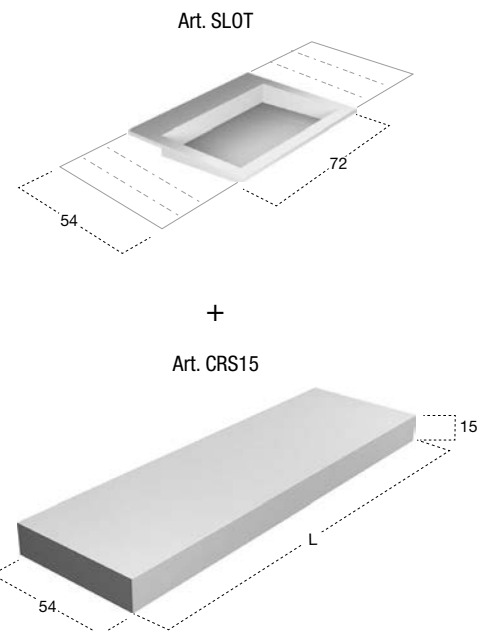

TOP SCATOLATI
SUSPENDED TOPS

Art. SLOT

+

Art. CRS15

H	P	L	art.	
15	54	da / from 72	a / to 299,4	CRS15 + SLOT

Top con lavabo integrato in Corian spess. 150 mm, con sifone incorporato.

Top with integrated sink in Corian 150 mm thick with incorporated trap.

TOP SCATOLATI
SUSPENDED TOPS

H	P	L	art.	
15	54	da / from 144	a / to 299,4	CRS15 + n° 2 SLOT

Top con doppio lavabo integrato in Corian, spess. 150 mm, con sifone incorporato.

Top with double integrated sinks completely in Corian 150 mm thick with incorporated trap.