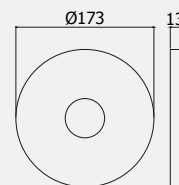

© SY 075CR

Video istruzioni Pbox  
Pbox video instructions

◎ **PBOX 001**

Set incasso universale  
per miscelatori doccia  
*Universal Concealed  
Box for mixers*

\*Da abbinare solo con  
SY BOX010 - SY BOX015  
\*To be completed only with  
SY BOX010 - SY BOX015