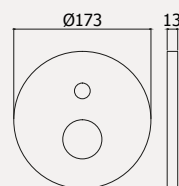

◎ **SY BOX010CR**

Set esterno miscelatore
incasso doccia senza deviatore
*External set for concealed
shower mixer without diverter*

*Da abbinare
solo con PBOX 001
*To be completed
only with PBOX 001

◎ **SY BOX015CR**

Set esterno miscelatore
incasso doccia con deviatore
*External set for concealed
shower mixer with diverter*

*Da abbinare
solo con PBOX 001
*To be completed
only with PBOX 001