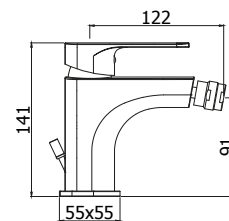

◎ **SY 010CR**

Miscelatore incasso doccia  
*Concealed shower mixer*

◎ **SY 015CR**

Miscelatore incasso doccia con deviatore  
*Concealed shower mixer with diverter*

◎ **SY 018-019CR**

Miscelatore incasso doccia con deviatore  
*2 uscite/3 uscite*  
*Concealed shower mixer with diverter  
2 outlets/3 outlets*

◎ **SY 022-023CR**

Miscelatore vasca/doccia con/*senza* set doccia  
*Bath/shower mixer with/*without* shower set*

◎ **SY 168-168DCR**

Miscelatore doccia con/*senza* set doccia  
*Wall mounted shower mixer with/*without* shower set*

© **SY 071-075CR**

Miscelatore lavabo con/*senza* scarico  
Wash basin mixer with/*without* pop up waste

© **SY 071-075CR-ES**

Con cartuccia **ENERGY SAVING**  
With **ENERGY SAVING** cartridge

© **SY 131-135CR**