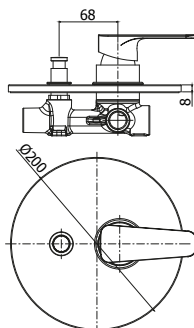

◎ **SY 015CR**

Miscelatore incasso doccia con deviatore
Concealed shower mixer with diverter