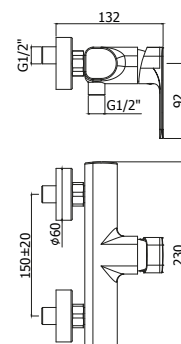

◎ **SY 010CR**

Miscelatore incasso doccia  
*Concealed shower mixer*

◎ **SY 015CR**

Miscelatore incasso doccia con deviatore  
*Concealed shower mixer with diverter*

◎ **SY 018-019CR**

Miscelatore incasso doccia con deviatore  
*2 uscite/3 uscite*  
*Concealed shower mixer with diverter  
2 outlets/3 outlets*

◎ **SY 022-023CR**

Miscelatore vasca/doccia con/*senza* set doccia  
*Bath/shower mixer with/*without* shower set*

◎ **SY 168-168DCR**

Miscelatore doccia con/*senza* set doccia  
*Wall mounted shower mixer with/*without* shower set*