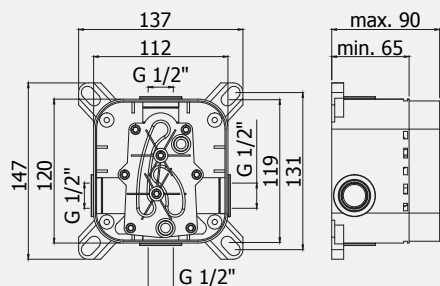

© SY 075CR

Video istruzioni Pbox  
Pbox video instructions

◎ **PBOX 001**

Set incasso universale  
per miscelatori doccia  
*Universal Concealed  
Box for mixers*

\*Da abbinare solo con  
SY BOX010 - SY BOX015  
\*To be completed only with  
SY BOX010 - SY BOX015