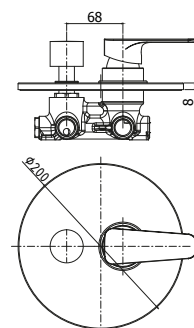

◎ **SY 018-019CR**

Miscelatore incasso doccia con deviatore
2 uscite/3 uscite
*Concealed shower mixer with diverter
2 outlets/3 outlets*