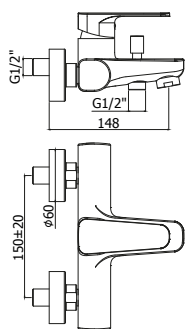

◎ **SY 010CR**

Miscelatore incasso doccia  
*Concealed shower mixer*

◎ **SY 015CR**

Miscelatore incasso doccia con deviatore  
*Concealed shower mixer with diverter*

◎ **SY 018-019CR**

Miscelatore incasso doccia con deviatore  
*2 uscite/3 uscite*  
*Concealed shower mixer with diverter  
2 outlets/3 outlets*

◎ **SY 022-023CR**

Miscelatore vasca/doccia con/*senza* set doccia  
*Bath/shower mixer with/*without* shower set*

◎ **SY 168-168DCR**

Miscelatore doccia con/*senza* set doccia  
*Wall mounted shower mixer with/*without* shower set*