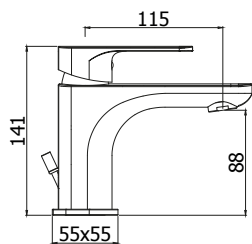

◎ **SY 010CR**

Miscelatore incasso doccia  
*Concealed shower mixer*

◎ **SY 015CR**

Miscelatore incasso doccia con deviatore  
*Concealed shower mixer with diverter*

◎ **SY 018-019CR**

Miscelatore incasso doccia con deviatore  
*2 uscite/3 uscite*  
*Concealed shower mixer with diverter  
2 outlets/3 outlets*

◎ **SY 022-023CR**

Miscelatore vasca/doccia con/*senza* set doccia  
*Bath/shower mixer with/*without* shower set*

◎ **SY 168-168DCR**

Miscelatore doccia con/*senza* set doccia  
*Wall mounted shower mixer with/*without* shower set*