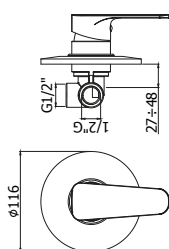

◎ **SY BOX010CR**

Set esterno miscelatore  
incasso doccia senza deviatore  
*External set for concealed  
shower mixer without diverter*

\*Da abbinare  
solo con PBOX 001  
\*To be completed  
only with PBOX 001

◎ **SY BOX015CR**

Set esterno miscelatore  
incasso doccia con deviatore  
*External set for concealed  
shower mixer with diverter*

\*Da abbinare  
solo con PBOX 001  
\*To be completed  
only with PBOX 001