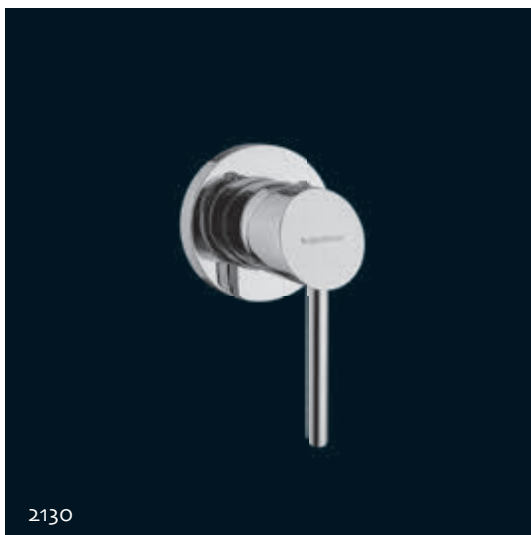

bugnatese
RUBINETTERIA

SMART
MINIMALISTA
TONDO

2113

2117

2102

2102

Monocomando vasca esterno con duplex.
External bath mixer with duplex shower.

2117

2117

Monocomando lavabo modello alto
scarico automatico 1"1/4 con flex inox.
Single hole basin mixer high model pop-up 1"1/4 with flex.

2113

2113

Monocomando lavabo scarico automatico 1"1/4 con flex inox.
Single hole basin mixer pop-up 1"1/4 with flex.

2147

2147

Monocomando lavabo a parete.
Wall basin mixer with spout.

2138

2123

2130

2136

2138

Monocomando doccia esterno senza duplex.
External shower mixer without duplex.

2130

Monocomando doccia incasso.
Built-in shower mixer.

2123

Monocomando bidet scarico automatico 1"1/4 con flex inox.
Single hole bidet mixer pop-up 1"1/4 with flex.