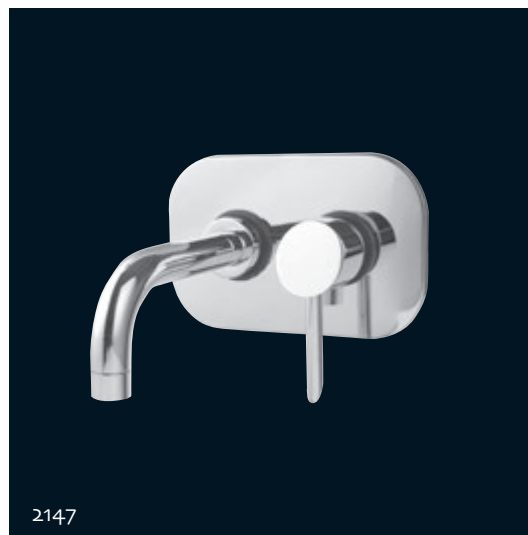

bugnatese
RUBINETTERIA

SMART
MINIMALISTA
TONDO

2113

2117

2102

2102

Monocomando vasca esterno con duplex.
External bath mixer with duplex shower.

2117

2117

Monocomando lavabo modello alto
scarico automatico 1"1/4 con flex inox.
Single hole basin mixer high model pop-up 1"1/4 with flex.

2113

2113

Monocomando lavabo scarico automatico 1"1/4 con flex inox.
Single hole basin mixer pop-up 1"1/4 with flex.

2147

2147

Monocomando lavabo a parete.
Wall basin mixer with spout.

2138

2123

2130

2136

2138

Monocomando doccia esterno senza duplex.
External shower mixer without duplex.

2130

Monocomando doccia incasso.
Built-in shower mixer.

2123

Monocomando bidet scarico automatico 1"1/4 con flex inox.
Single hole bidet mixer pop-up 1"1/4 with flex.