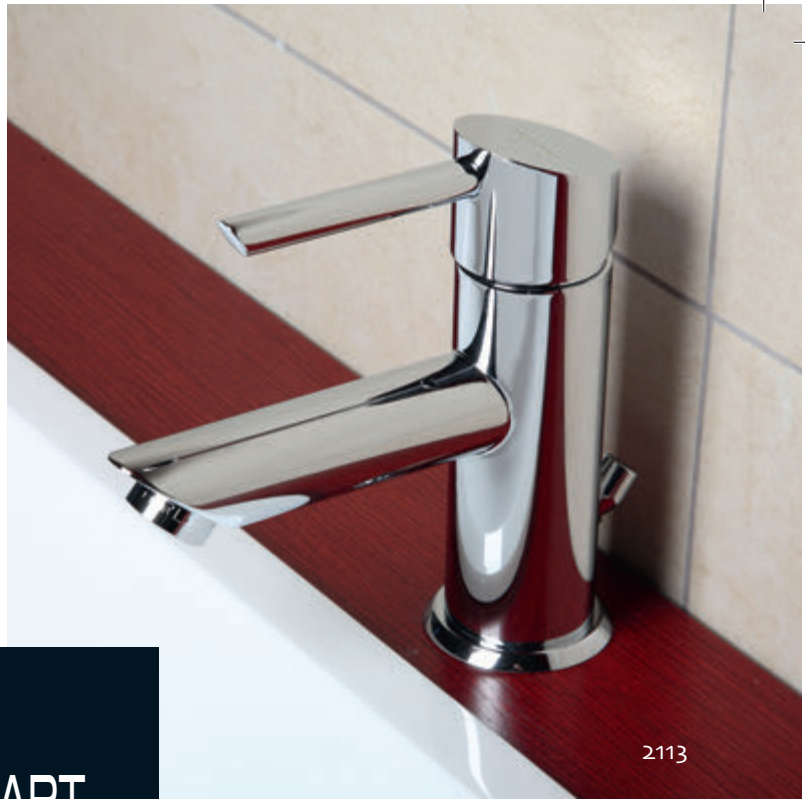

bugnatese
RUBINETTERIA

SMART
MINIMALISTA
TONDO

2113

2117

2102

2102

Monocomando vasca esterno con duplex.
External bath mixer with duplex shower.

2117

2117

Monocomando lavabo modello alto
scarico automatico 1"1/4 con flex inox.
Single hole basin mixer high model pop-up 1"1/4 with flex.

2113

2113

Monocomando lavabo scarico automatico 1"1/4 con flex inox.
Single hole basin mixer pop-up 1"1/4 with flex.