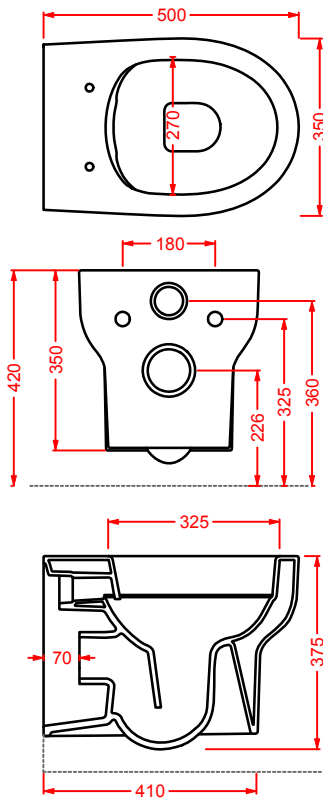

SMV001 SMARTY 2.0

vaso sospeso Senza Brida
wall-hung Rimless WC