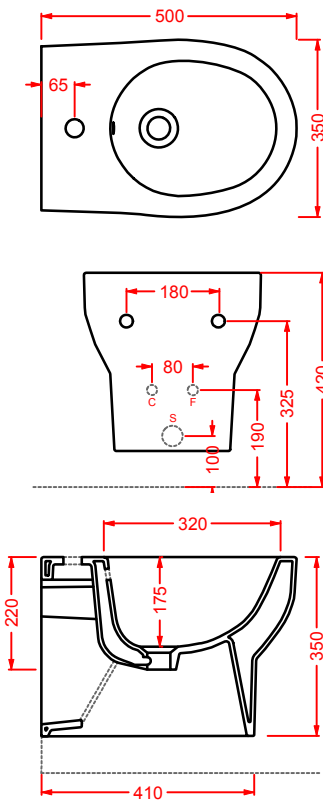

SMB001 SMARTY 2.0

bidet sospeso
wall-hung bidet