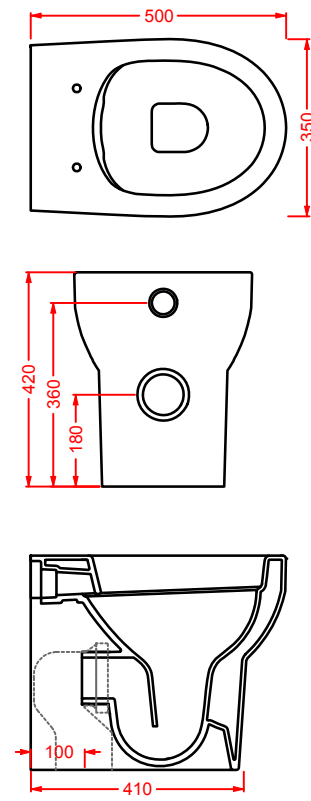

SMV002 SMARTY 2.0

vaso terra filomuro Senza Brida
back to wall Rimless WC