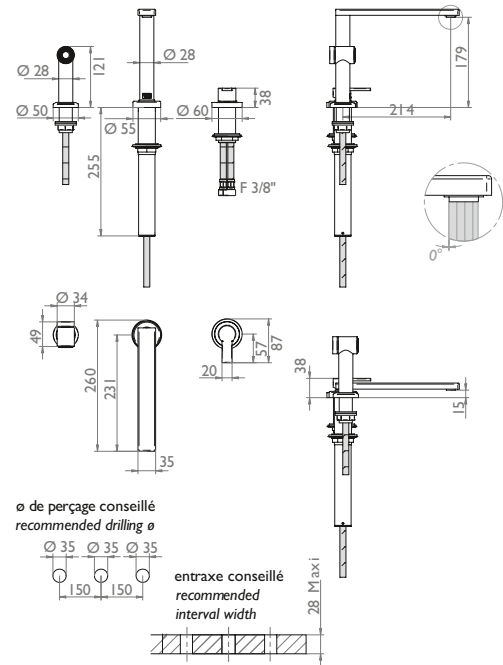

LA TOURANGE
HUILE DE PEPIN
DE COURGE
Pumpkin Seed Oil
250ml

Ref. D6A.6182

Mitigeur d'évier avec bec orientable et escamotable, commande par manette à levier
 2-hole sink mixer with swivel retractable spout and remote control on deck

Ref. D6A.6182/BM

Manette blanc mat
 Matt white lever

Ref. D6A.6182/TA

Manette taupe mat
 Matt light brown lever

Ref. D6A.6182/NM

Manette noir mat
 Matt black lever

Ref. D6A.6182/VE

Manette vert mat
 Matt green lever

D6A.6183

Mitigeur d'évier 3 trous avec bec orientable et escamotable, douchette, commande par manette à levier
3-hole sink mixer with swivel retractable spout and remote control on deck and handshower

Disponible uniquement en chrome (A02) et nickel mat (C01)
Only available in chrome (A02) and matt nickel (C01)