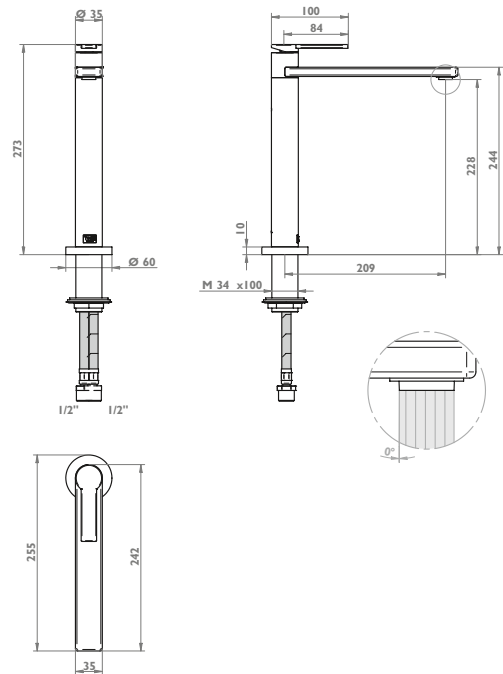

Ref. D6A.6181N/BL

Manette bleu mat
Matt blue lever

Ref. D6A.6181N/OR

Manette orange mat
Matt orange lever

Ref. D6A.6181N/BM

Manette blanc mat
Matt white lever

Ref. D6A.6181N/TA

Manette taupe mat
Matt light brown lever

Ref. D6A.6181N/NM

Manette noir mat
Matt black lever

Ref. D6A.6181N/VE

Manette vert mat
Matt green lever