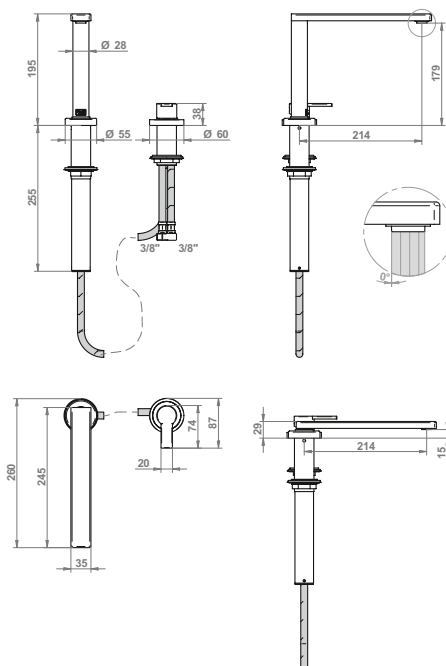

LA TOURANGE
HUILE DE PEPIN
DE COURGE
Pumpkin Seed Oil
250ml

Ref. D6A.6182

Mitigeur d'évier avec bec orientable et escamotable, commande par manette à levier
 2-hole sink mixer with swivel retractable spout and remote control on deck

D6A.6183

Mitigeur d'évier 3 trous avec bec orientable et escamotable, douchette, commande par manette à levier
3-hole sink mixer with swivel retractable spout and remote control on deck and handshower

Disponible uniquement en chrome (A02) et nickel mat (C01)
Only available in chrome (A02) and matt nickel (C01)