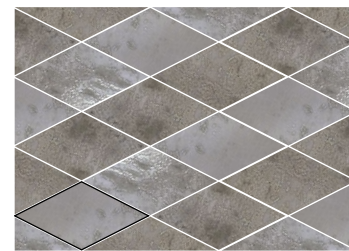

Available in all colors · Disponible en todos los colores

BULLNOSE SNAP  
7,5X30 / 3"x12" B09/P

TORELLO SNAP  
2X30 / 0,8"x12" C09/P

Carmen

Snap

SNAP PINK 7,5X30

# Snap

Inspiration · Inspiración

Brick · Brick Diamond · Rombo Monochrome · Monocolor

Sizes · Formatos

7,5x30 cm · 3"x12" 15x29,5 cm · 6"x12"

ROMBO SNAP WHITE  
15x29,5 / 6"x12" I17/M

ROMBO SNAP SKY  
15x29,5 / 6"x12" I17/M

ROMBO SNAP BLUE  
15x29,5 / 6"x12" I17/M

ROMBO SNAP GREEN  
15x29,5 / 6"x12" I17/M

ROMBO SNAP PINK  
15x29,5 / 6"x12" I17/M

ROMBO SNAP CINDER  
15x29,5 / 6"x12" I17/M

ROMBO SNAP GRAPHITE  
15x29,5 / 6"x12" I17/M