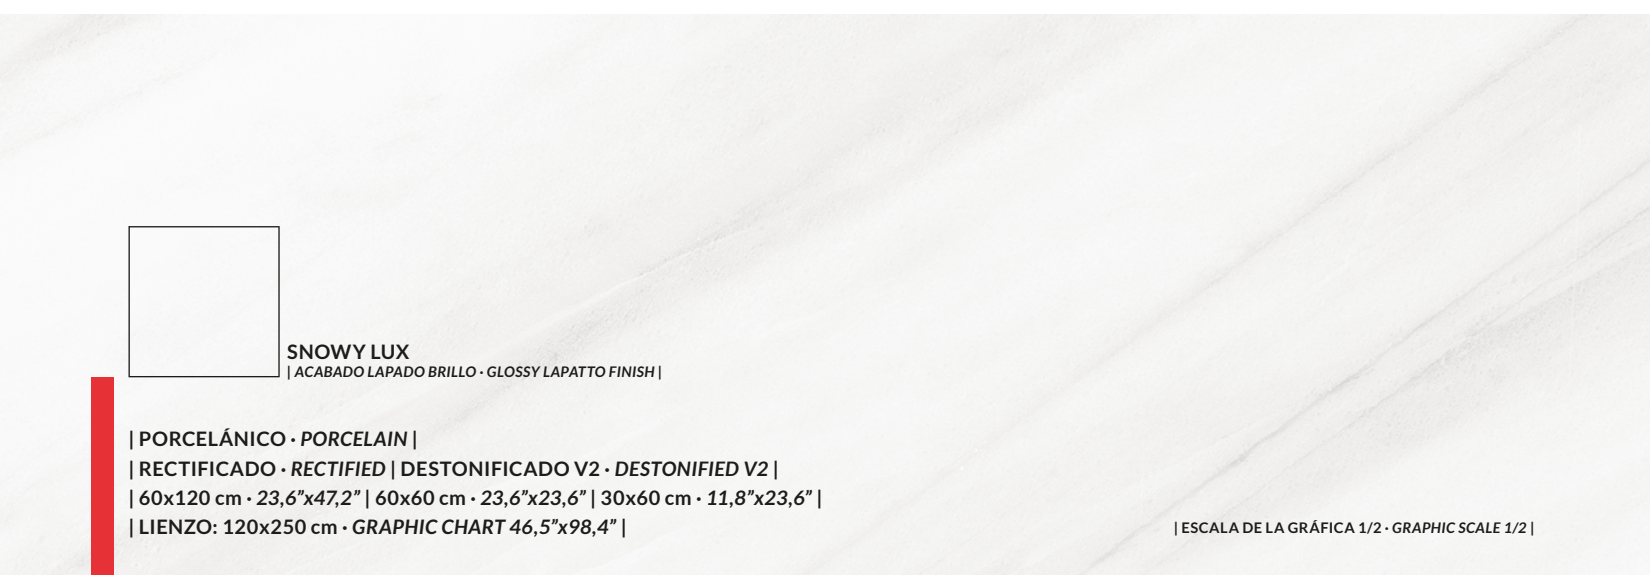

wall: MOSAICO SNOWY LUX M WHITE (24,5x27,8 cm).
floor: SNOWY LUX 120 WHITE (60x120 cm).

60x120 cm
23,6"x47,2"

60x60 cm
23,6"x23,6"

30x60 cm
11,8"x23,6"

SNOWY LUX
LAPADO BRILLO - GLOSSY LAPATTO

V2

ACABADOS · FINISHES	60x120 cm · 23,6"x47,2"	60x60 cm · 23,6"x23,6"	30x60 cm · 11,8"x23,6"
LAPADO BRILLO · GLOSSY LAPATTO	SNOWY 120 B83	SNOWY LUX 60 B37	SNOWY LUX 3060 B37

MOSAICO SNOWY LUX M WHITE | 24,5x27,8 cm | P84

SNOWY LUX
| ACABADO LAPADO BRILLO - GLOSSY LAPATTO FINISH |

| PORCELÁNICO · PORCELAIN |
| RECTIFICADO · RECTIFIED | DESTONIFICADO V2 · DESTONIFIED V2 |
| 60x120 cm · 23,6"x47,2" | 60x60 cm · 23,6"x23,6" | 30x60 cm · 11,8"x23,6" |
| LIENZO: 120x250 cm · GRAPHIC CHART 46,5"x98,4" |

| ESCALA DE LA GRÁFICA 1/2 · GRAPHIC SCALE 1/2 |

SNOWY 120|60

| COLORES DISPONIBLES - AVAILABLE COLORS |

WHITE E

floor: SNOWY LUX 120 WHITE (60x120 cm).